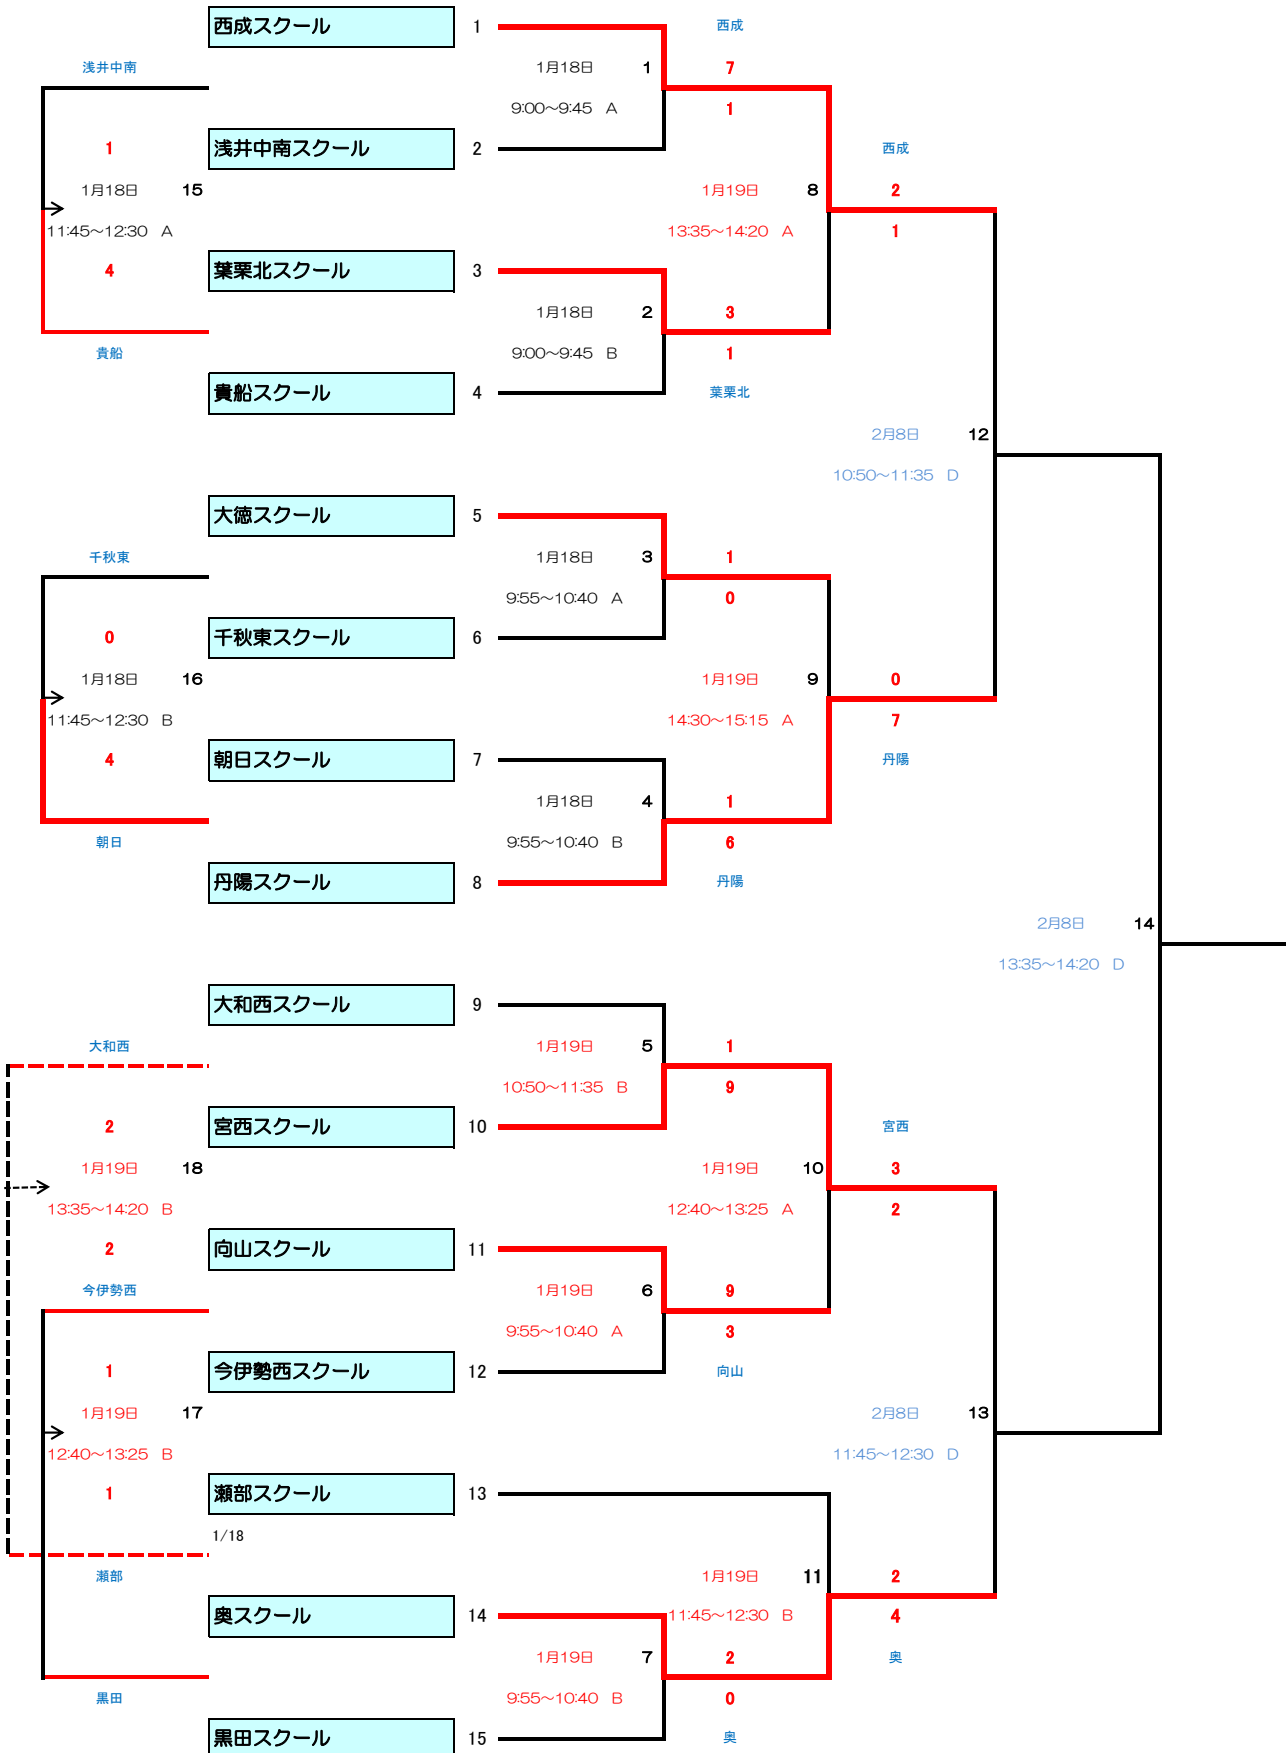

第46回 一宮サッカースクール 学年別冬季大会

7人制 6年生の部

試合日	試合番号
試合時間	グラウンド番号

第46回 一宮サッカースクール 学年別冬季大会

7人制 5年生の部

試合日	試合番号
試合時間	グラウンド番号

今伊勢	富士学校	1	1月18日	10:50~11:35 A	富士	1	9	朝日
3	今伊勢学校	2	1月18日	14:30~15:15 B	朝日	8	1	
0	朝日学校	3	1月18日	12:40~13:25 A	朝日	2	2	
7	西成東学校	4	1月18日	15:25~16:10 A	朝日	3	0	
3	貴船学校	5	1月18日	12:40~13:25 B	朝日	9	9	2月8日 12:40~13:25 D
	大和南学校	6	1月19日	14:30~15:15 B	朝日	1	2	
	宮西学校	7	1月18日	13:35~14:20 A	朝日	4	1P3	
	奥学校	8	1月19日	9:00~9:45 A	朝日	5	27	
	瀬部学校	9	1月19日	11:45~12:30 A	朝日	10	2	
0	起小信三條学校	10	1月19日	9:00~9:45 B	朝日	6	8	
16	今伊勢西学校	11	1月18日	15:25~16:10 B	朝日	18	3	
9	大徳学校	12	1月18日	10:50~11:35 B	朝日	7	6	
3	大和西学校	13	1月18日	13:35~14:20 B	朝日	11	4	
	末広学校	14	1月18日	10:50~11:35 B	朝日	7	2	
	葉栗学校	15			朝日			

試合日	試合番号
試合時間	グラウンド番号

今伊勢 1月18日 16 10:30~11:05 ウ	丹陽スクール	1	1月18日 1	丹陽	1P2	
	今伊勢スクール	2	9:00~9:35 ア		1K0	
	大和東スクール	3	1月18日 2	1月19日 9	大和東	1
	朝日スクール	4	9:00~9:35 イ	9:00~9:35 ア		2
大徳 1月18日 17 11:15~11:15 ア	大徳スクール	5	1月18日 3	中島		
	中島スクール	6	9:00~9:35 ウ		3	
	北方スクール	7	1月18日 4	1月19日 10	神山	1
	神山スクール	8	9:45~10:20 ア	9:00~9:35 イ		5
今伊勢西 1月18日 18 11:15~11:50 イ	富士スクール	9	1月18日 5	富士		
	今伊勢西スクール	10	9:45~10:20 イ		4	
	西成スクール	11	1月18日 6	1月19日 11	西成	1
	大和西スクール	12	9:45~10:20 ウ	9:00~9:35 ウ		4
丹陽南 1月18日 19 12:00~12:35 ア	奥スクール	13	1月18日 7	奥		
	丹陽南スクール	14	10:30~11:05 ア		2	
	宮西スクール	15	1月18日 8	1月19日 12	奥	7
	西成東スクール	16	10:30~11:05 イ	9:45~10:20 ア		0
				2月8日 13	9:00~9:35 ア	
				2月8日 15	12:00~12:35 ア	
				2月8日 14	9:45~10:20 ア	