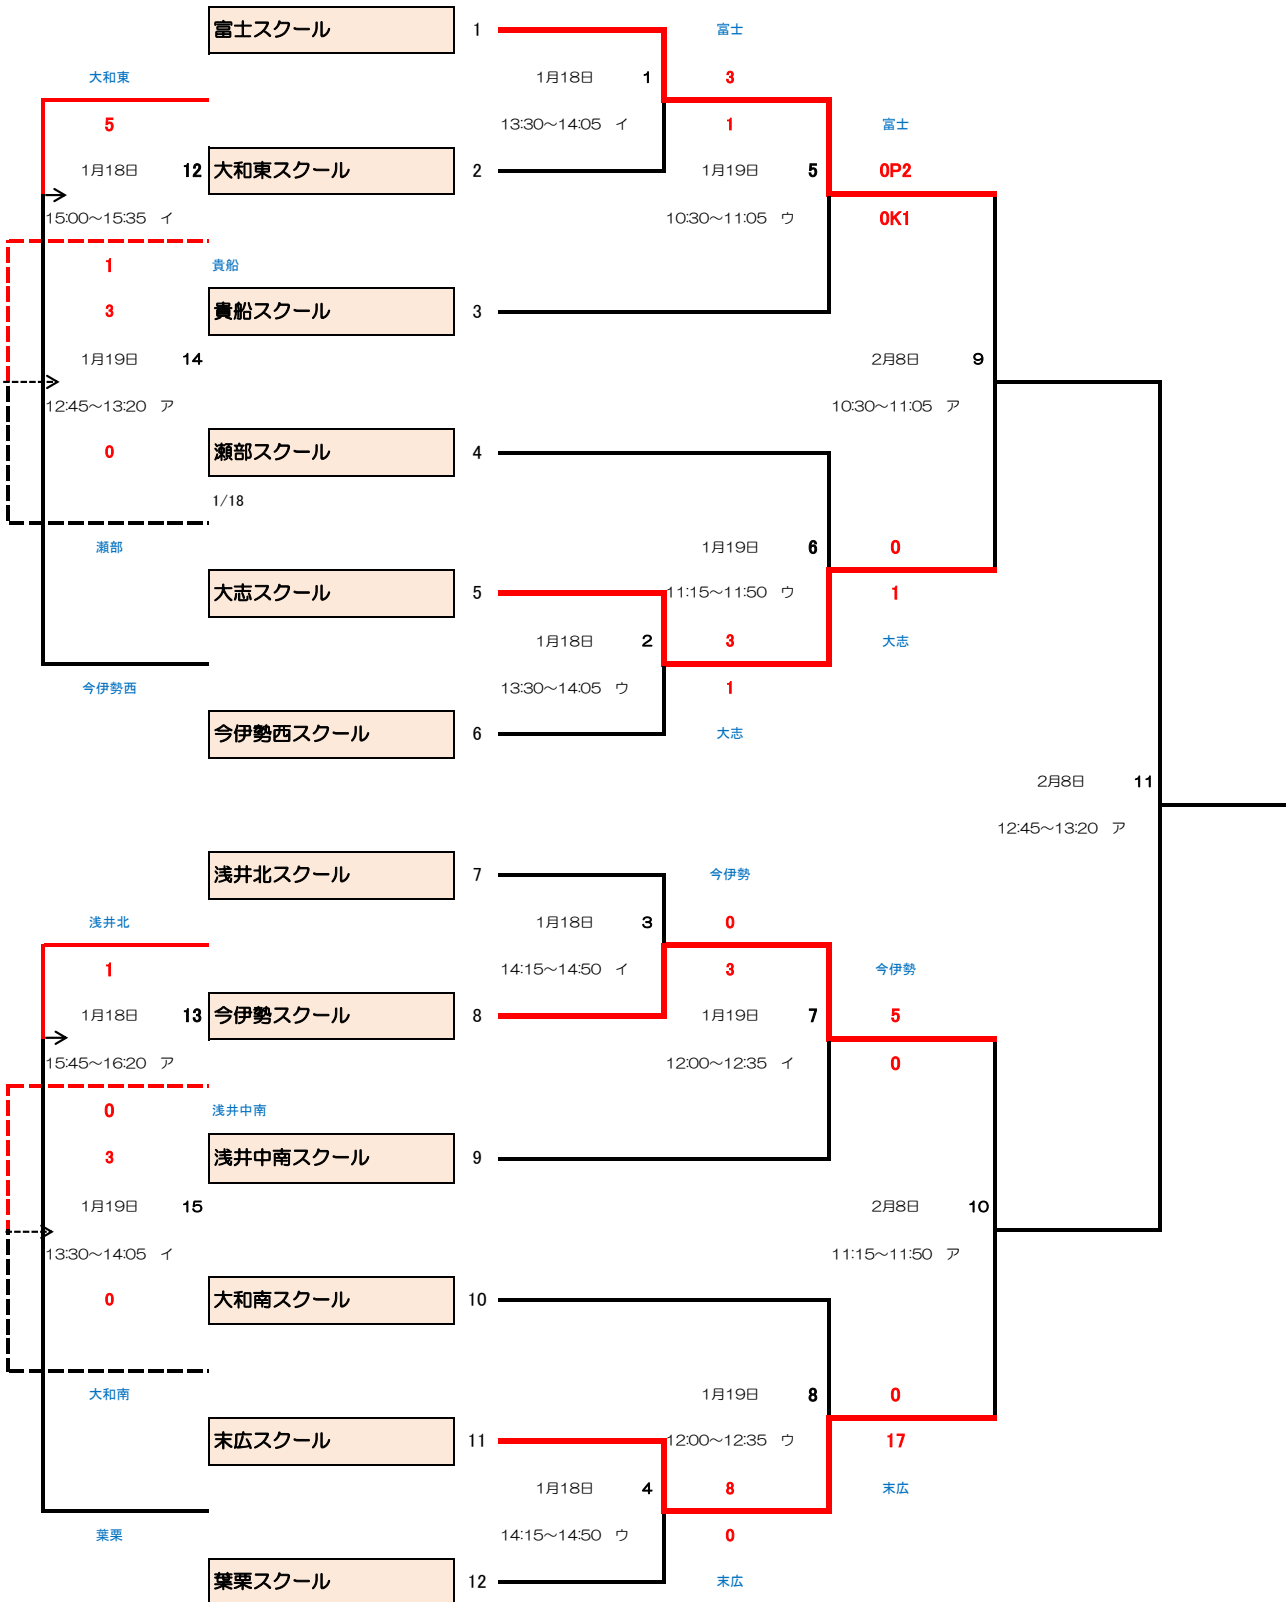

第46回 一宮サッカースクール 学年別冬季大会

7人制 6年生の部

試合日	試合番号
試合時間	グラウンド番号

第46回 一宮サッカースクール 学年別冬季大会

7人制 5年生の部

試合日	試合番号
試合時間	グラウンド番号

今伊勢	富士学校	1	1月18日	10:50~11:35 A	富士	1	9	朝日
3	今伊勢学校	2	1月18日	14:30~15:15 B	朝日	8	1	
0	朝日学校	3	1月18日	12:40~13:25 A	朝日	2	2	
7	西成東学校	4	1月18日	15:25~16:10 A	朝日	3	0	
3	貴船学校	5	1月18日	12:40~13:25 B	朝日	9	9	2月8日 12:40~13:25 D
	大和南学校	6	1月19日	14:30~15:15 B	朝日	1	2	
	宮西学校	7	1月18日	13:35~14:20 A	朝日	4	1P3	
	奥学校	8	1月19日	9:00~9:45 A	朝日	5	27	
	瀬部学校	9	1月19日	11:45~12:30 A	朝日	10	2	
0	起小信三條学校	10	1月19日	9:00~9:45 B	朝日	6	8	
16	今伊勢西学校	11	1月18日	15:25~16:10 B	朝日	18	3	
9	大徳学校	12	1月18日	10:50~11:35 B	朝日	7	6	
3	大和西学校	13	1月18日	13:35~14:20 B	朝日	11	4	
	末広学校	14	1月18日	10:50~11:35 B	朝日	7	2	
	葉栗学校	15			朝日			

第46回 一宮サッカースクール 学年別冬季大会

7人制 4年生の部

試合日	試合番号
試合時間	グラウンド番号

第46回 一宮サッカースクール 学年別冬季大会

7人制 3年生の部

試合日	試合番号
試合時間	グラウンド番号

第46回 一宮サッカースクール 学年別冬季大会

7人制 2年生の部

試合日	試合番号
試合時間	グラウンド番号

今伊勢 1月18日 16 10:30~11:05 ウ	丹陽スクール	1	1月18日 1	丹陽	1P2	
	今伊勢スクール	2	9:00~9:35 ア		1K0	
	大和東スクール	3	1月18日 2	1月19日 9	大和東	1
	朝日スクール	4	9:00~9:35 イ	9:00~9:35 ア		2
大徳 1月18日 17 11:15~11:15 ア	大徳スクール	5	1月18日 3	中島		
	中島スクール	6	9:00~9:35 ウ		3	
	北方スクール	7	1月18日 4	1月19日 10	神山	1
	神山スクール	8	9:45~10:20 ア	9:00~9:35 イ		5
今伊勢西 1月18日 18 11:15~11:50 イ	富士スクール	9	1月18日 5	富士		
	今伊勢西スクール	10	9:45~10:20 イ		4	
	西成スクール	11	1月18日 6	1月19日 11	西成	1
	大和西スクール	12	9:45~10:20 ウ	9:00~9:35 ウ		4
丹陽南 1月18日 19 12:00~12:35 ア	奥スクール	13	1月18日 7	奥		
	丹陽南スクール	14	10:30~11:05 ア		2	
	宮西スクール	15	1月18日 8	1月19日 12	奥	7
	西成東スクール	16	10:30~11:05 イ	9:45~10:20 ア		0
				2月8日 13	9:00~9:35 ア	
				2月8日 15	12:00~12:35 ア	
				2月8日 14	9:45~10:20 ア	