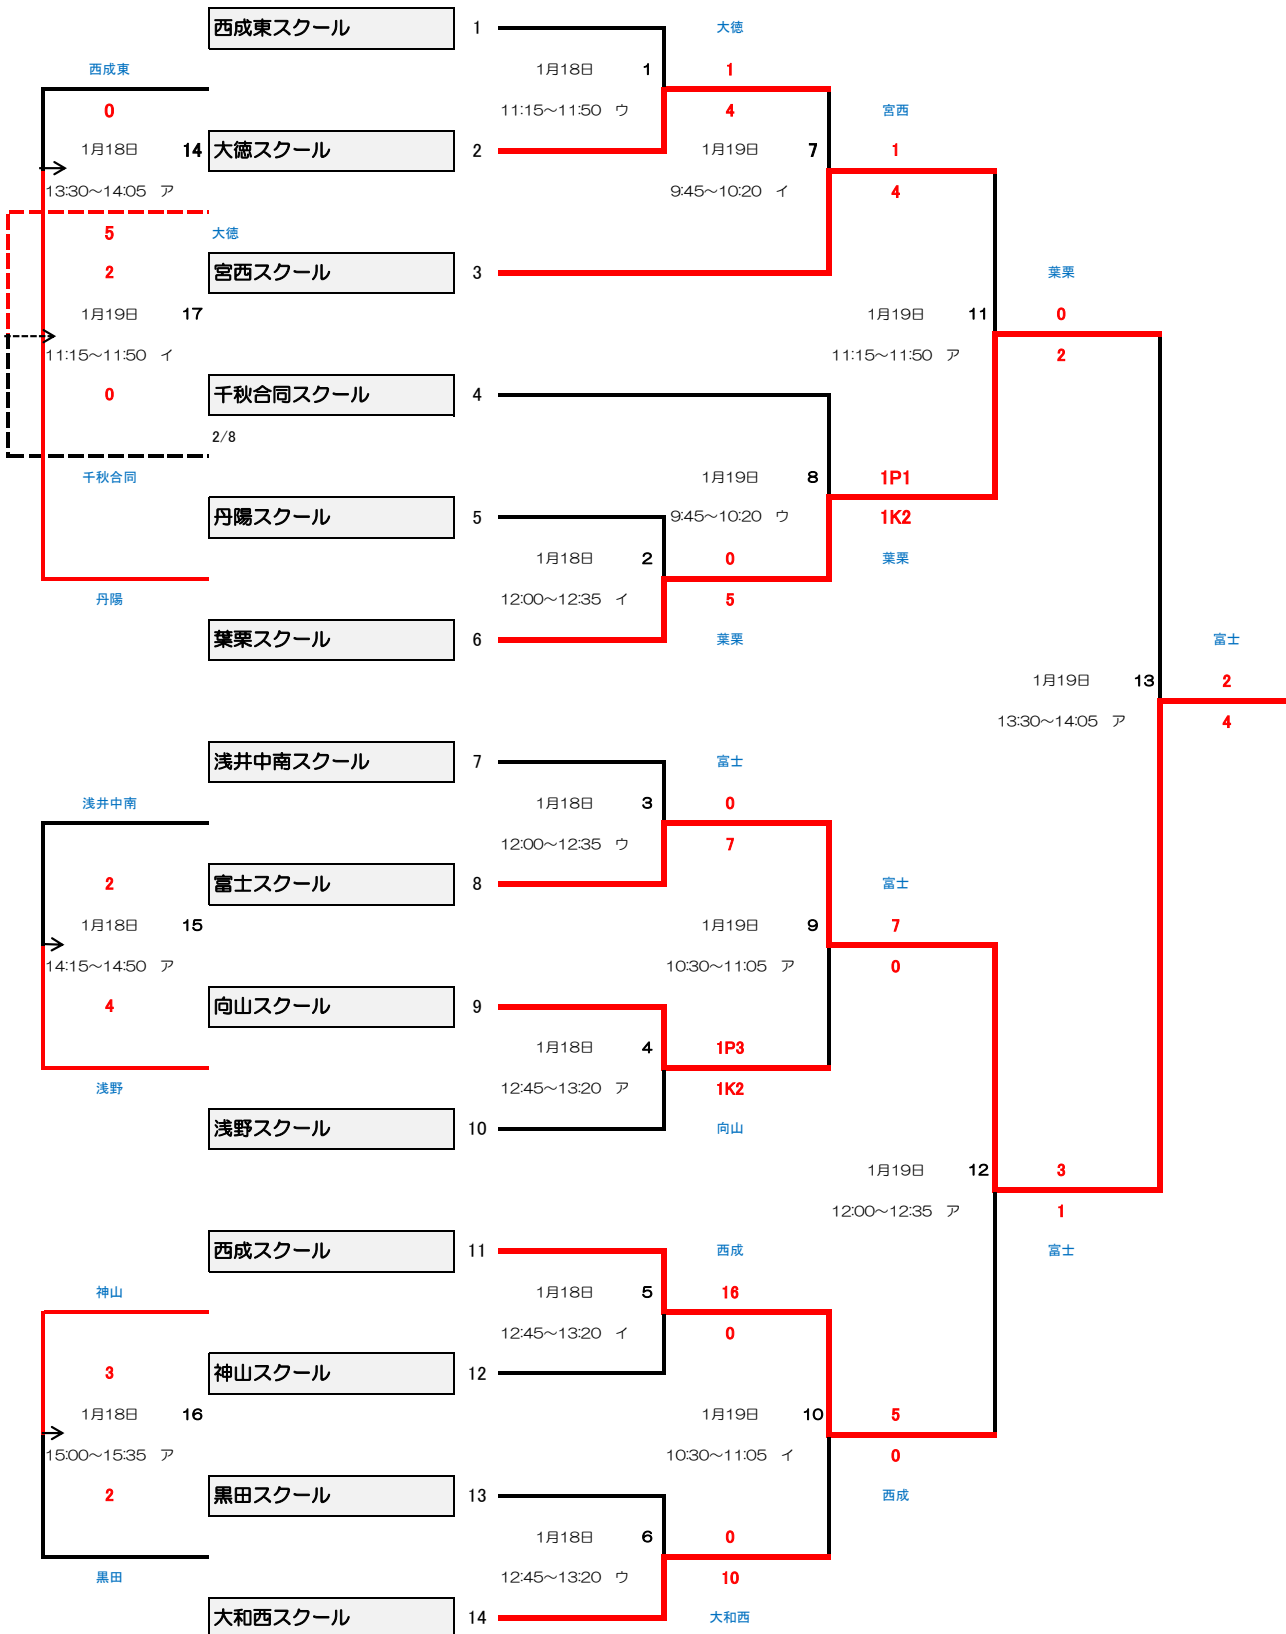

第46回 一宮サッカースクール 学年別冬季大会

7人制 6年生の部

試合日	試合番号
試合時間	グラウンド番号

第46回 一宮サッカースクール 学年別冬季大会

7人制 5年生の部

試合日	試合番号
試合時間	グラウンド番号

今伊勢	富士学校	1	1月18日	10:50~11:35 A	富士	1	9	朝日
3	今伊勢学校	2	1月18日	14:30~15:15 B	朝日	8	1	
0	朝日学校	3	1月18日	12:40~13:25 A	朝日	2	2	
7	西成東学校	4	1月18日	15:25~16:10 A	朝日	3	0	
3	貴船学校	5	1月18日	12:40~13:25 B	朝日	9	9	2月8日 12:40~13:25 D
	大和南学校	6	1月19日	14:30~15:15 B	朝日	1	2	
	宮西学校	7	1月18日	13:35~14:20 A	朝日	4	1P3	
	奥学校	8	1月19日	9:00~9:45 A	朝日	5	27	
	瀬部学校	9	1月19日	11:45~12:30 A	朝日	10	2	
0	起小信三條学校	10	1月19日	9:00~9:45 B	朝日	6	8	
16	今伊勢西学校	11	1月18日	15:25~16:10 B	朝日	18	3	
9	大徳学校	12	1月18日	10:50~11:35 B	朝日	7	6	
3	大和西学校	13	1月18日	13:35~14:20 B	朝日	11	4	
	末広学校	14	1月18日	10:50~11:35 B	朝日	7	2	
	葉栗学校	15			朝日			

第46回 一宮サッカースクール 学年別冬季大会

7人制 4年生の部

試合日	試合番号
試合時間	グラウンド番号

第46回 一宮サッカースクール 学年別冬季大会

7人制 3年生の部

試合日	試合番号
試合時間	グラウンド番号

第46回 一宮サッカースクール 学年別冬季大会

7人制 2年生の部

試合日	試合番号
試合時間	グラウンド番号

今伊勢 1月18日 16 10:30~11:05 ウ	丹陽スクール	1	1月18日 1	丹陽	1P2	
	今伊勢スクール	2	9:00~9:35 ア		1K0	
	大和東スクール	3	1月18日 2	1月19日 9	大和東	1
	朝日スクール	4	9:00~9:35 イ	9:00~9:35 ア		2
大徳 1月18日 17 11:15~11:15 ア	大徳スクール	5	1月18日 3	中島		
	中島スクール	6	9:00~9:35 ウ		3	
	北方スクール	7	1月18日 4	1月19日 10	神山	1
	神山スクール	8	9:45~10:20 ア	9:00~9:35 イ		5
今伊勢西 1月18日 18 11:15~11:50 イ	富士スクール	9	1月18日 5	富士		
	今伊勢西スクール	10	9:45~10:20 イ		4	
	西成スクール	11	1月18日 6	1月19日 11	西成	1
	大和西スクール	12	9:45~10:20 ウ	9:00~9:35 ウ		4
丹陽南 1月18日 19 12:00~12:35 ア	奥スクール	13	1月18日 7	奥		
	丹陽南スクール	14	10:30~11:05 ア		2	
	宮西スクール	15	1月18日 8	1月19日 12	奥	7
	西成東スクール	16	10:30~11:05 イ	9:45~10:20 ア		0
				2月8日 13	9:00~9:35 ア	
				2月8日 15	12:00~12:35 ア	
				2月8日 14	9:45~10:20 ア	