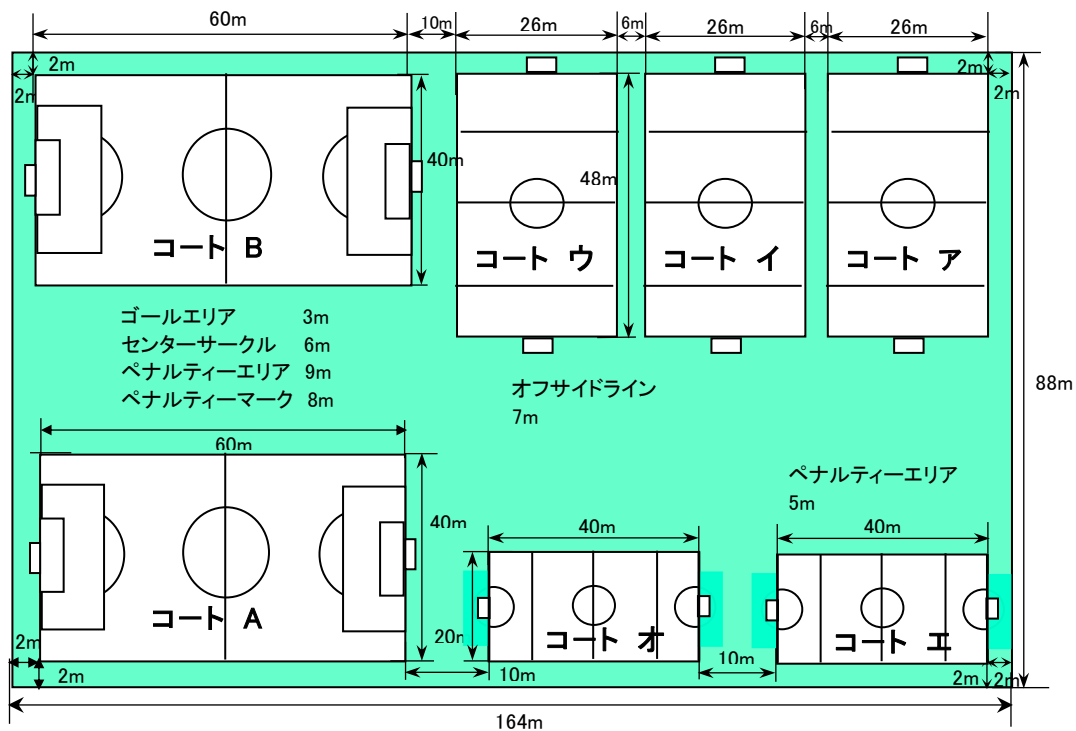

設営ピッチ図

1月18日(土)

メイン グラウンド

サブ グラウンド

設営ピッチ図

1月19日(月)

メイン グランド

サブ グランド

設営ピッチ図

2月2日(日)

メイン グラウンド

設営ピッチ図

2月8日(土)

メイン グラウンド

サブ グラウンド

設営ピッチ図