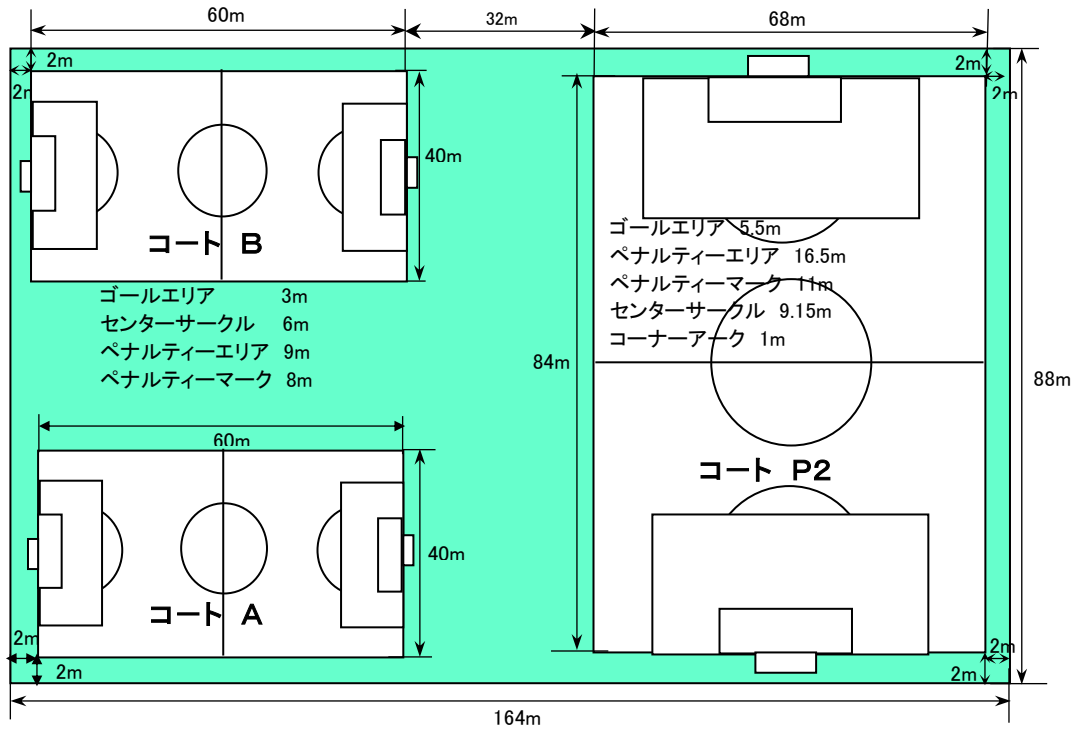

設営ピッチ図

1月18日(土)

メイン グラウンド

サブ グラウンド

設営ピッチ図

1月19日(月)

メイン グランド

サブ グランド

設営ピッチ図

2月2日(日)

メイン グラウンド

設営ピッチ図

2月8日(土)

メイン グラウンド

サブ グラウンド

設営ピッチ図