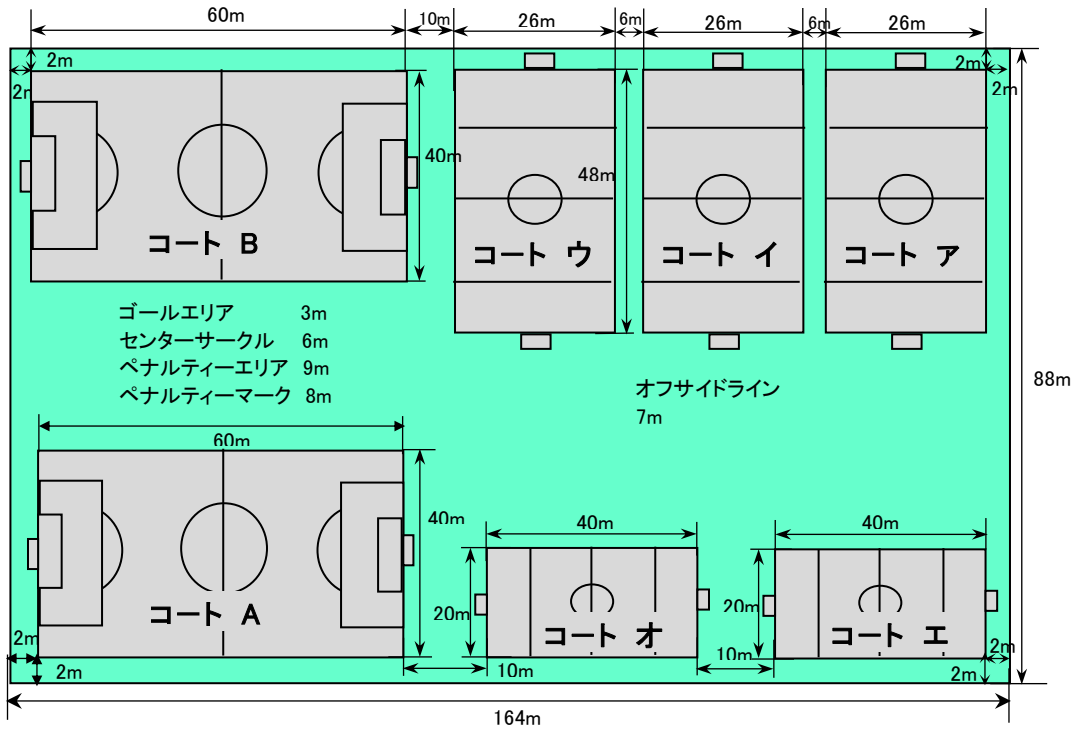

設営ピッチ図

1月18日(土)

メイン グラウンド

サブ グラウンド

設営ピッチ図

1月19日(月)

メイン グランド

サブ グランド

設営ピッチ図

2月2日(日)

メイン グラウンド

設営ピッチ図

2月8日(土)

メイン グラウンド

サブ グラウンド

設営ピッチ図