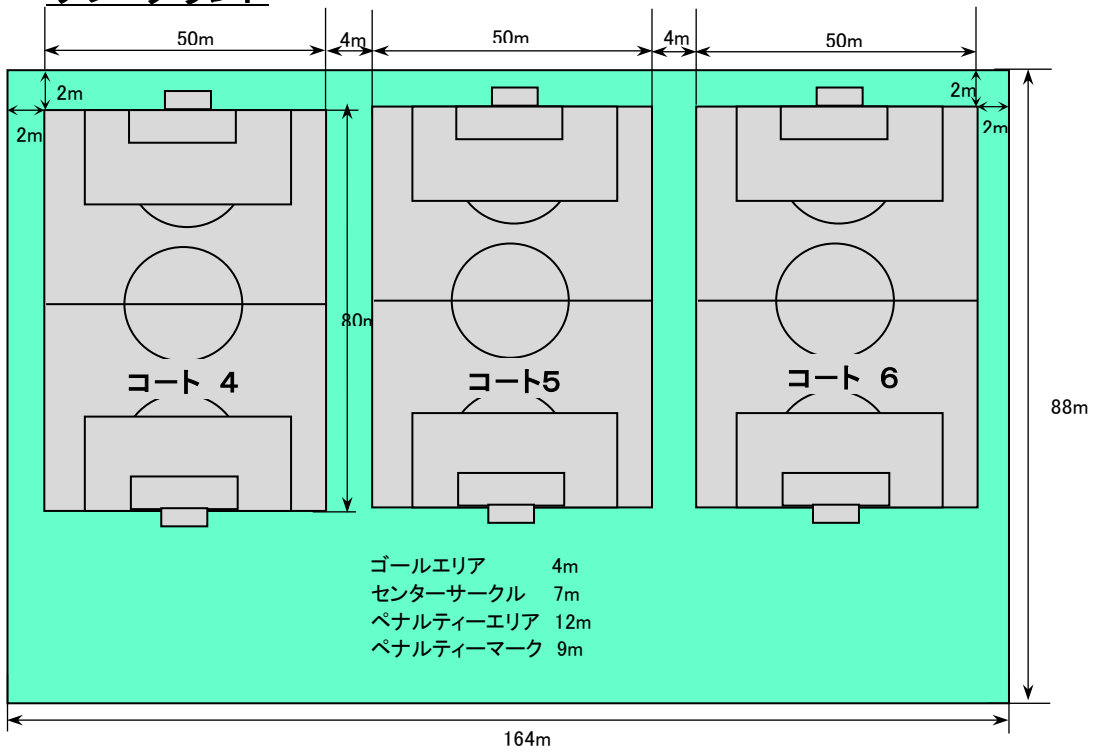

設営ピッチ図

1月18日(土)

メイン グラウンド

サブ グラウンド

設営ピッチ図

1月19日(月)

メイン グランド

サブ グランド

設営ピッチ図

2月2日(日)

メイン グラウンド

設営ピッチ図

2月8日(土)

メイン グラウンド

サブ グラウンド

設営ピッチ図