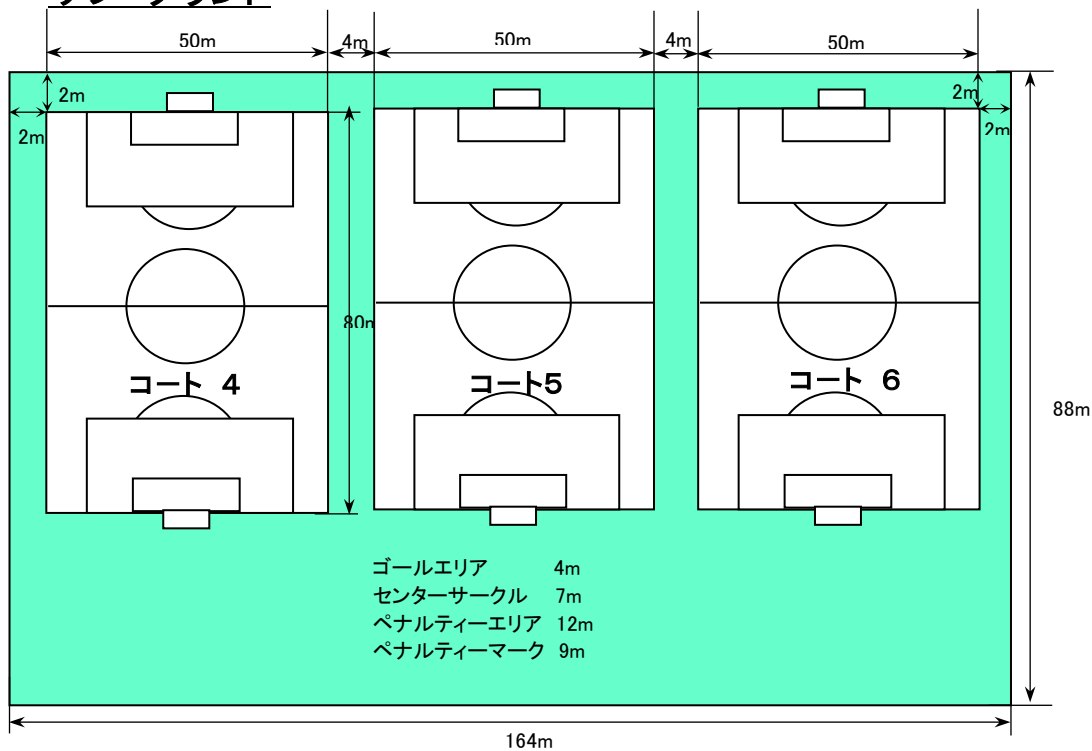

設営ピッチ図

1月18日(土)

メイン グラウンド

サブ グラウンド

設営ピッチ図

1月19日(月)

メイン グランド

サブ グランド

設営ピッチ図

2月2日(日)

メイン グラウンド

設営ピッチ図

2月8日(土)

メイン グラウンド

サブ グラウンド

設営ピッチ図