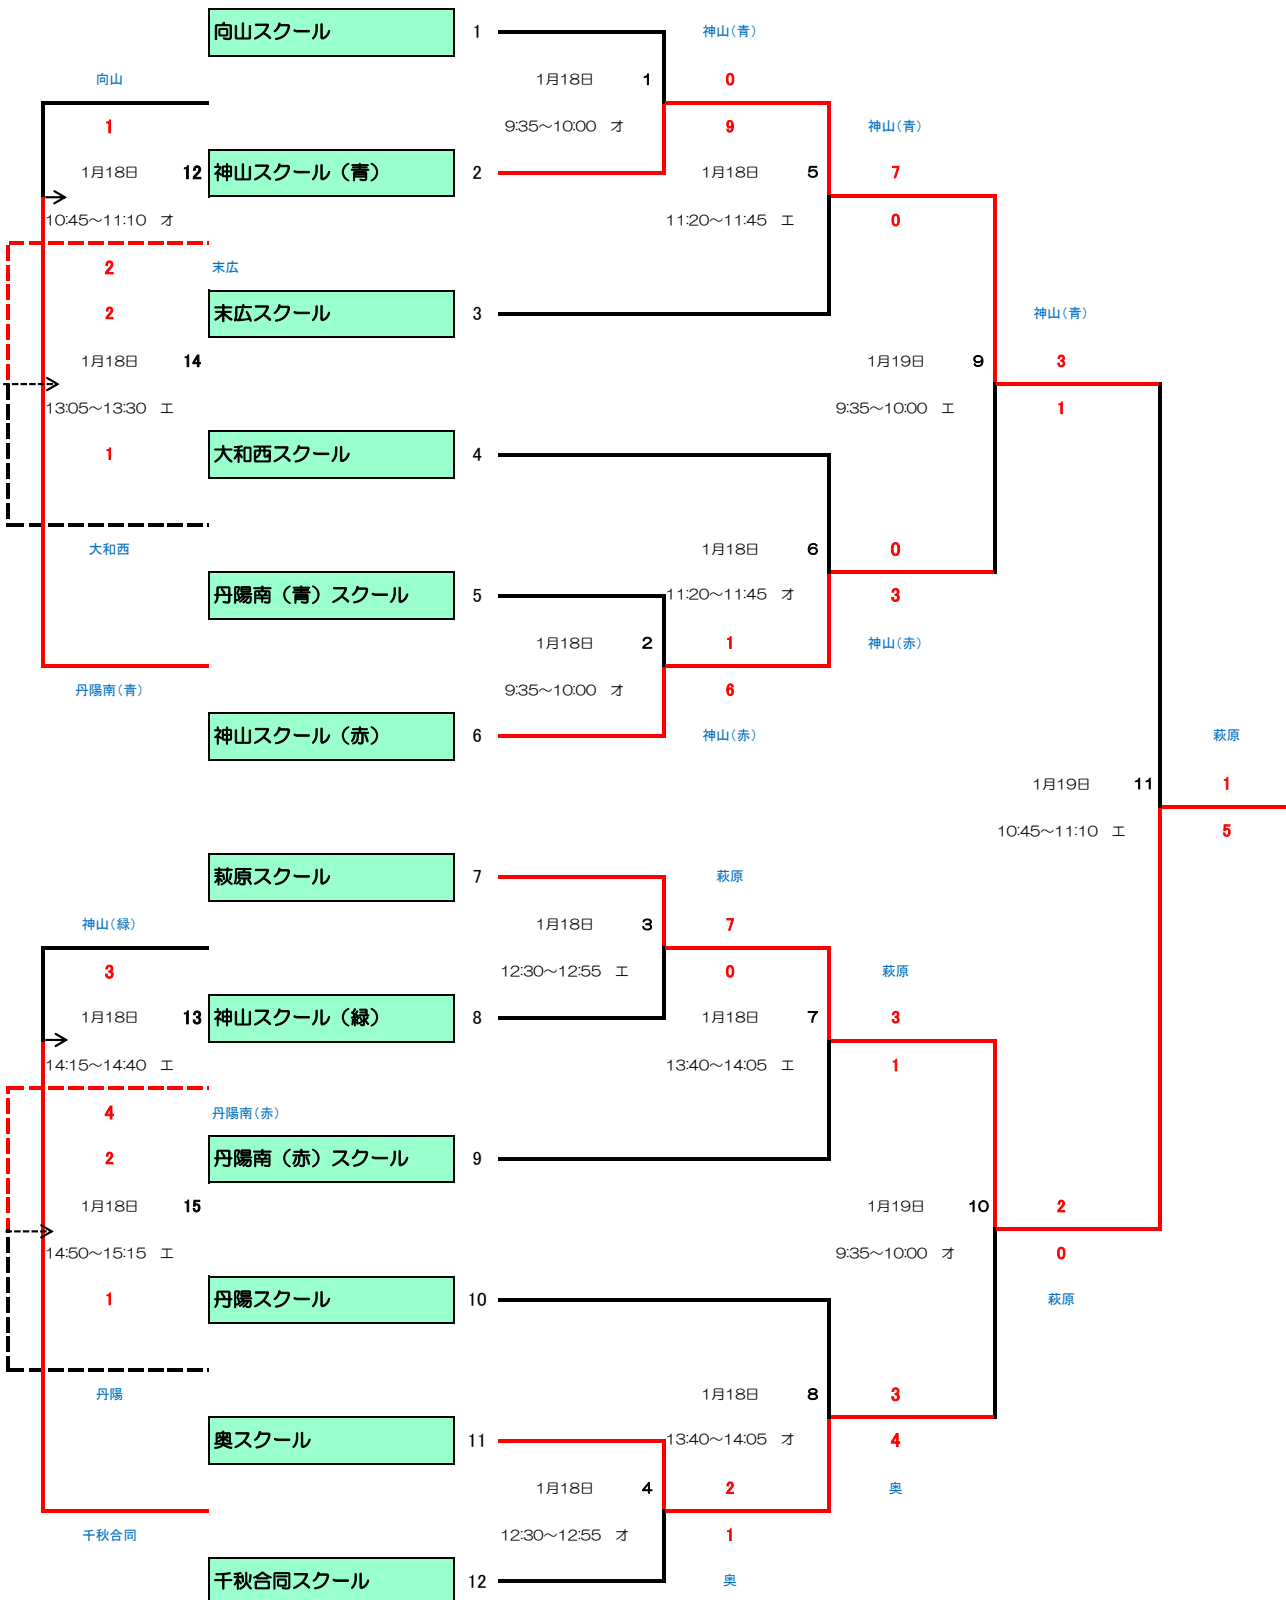

試合日	試合番号
試合時間	グラウンド番号

今伊勢	丹陽スクール	1	1月18日	1	丹陽	1P2	
	今伊勢スクール	2	9:00~9:35 ア	1K0			
朝日	大和東スクール	3	1月18日	2	1		
	朝日スクール	4	9:00~9:35 イ	0	大和東		
大徳	大徳スクール	5	1月18日	3	1		
	中島スクール	6	9:00~9:35 ウ	3	中島		
北方	北方スクール	7	1月18日	4	0		
	神山スクール	8	9:45~10:20 ア	1	神山		
今伊勢西	富士スクール	9	1月18日	5	4		
	今伊勢西スクール	10	9:45~10:20 イ	0	富士		
大和西	西成スクール	11	1月18日	6	15		
	大和西スクール	12	9:45~10:20 ウ	0	西成		
丹陽南	奥スクール	13	1月18日	7	2		
	丹陽南スクール	14	10:30~11:05 ア	0	奥		
宮西	宮西スクール	15	1月18日	8	1		
	西成東スクール	16	10:30~11:05 イ	3	西成東		
			2月22日	13	9:00~9:35 ア		1
							2
			2月22日	15	12:00~12:35 ア		0
							1
			2月22日	14	9:45~10:20 ア		2
							1
							7
							0
							奥

第46回 一宮サッカースクール 学年別冬季大会

7人制 1年生の部

試合日	試合番号
試合時間	グラウンド番号

第46回 一宮サッカースクール 学年別冬季大会

5人制 1年生の部

試合日	試合番号
試合時間	グラウンド番号

	葉栗スクール	1	1月18日	1	5	葉栗	
			9:00~9:25	エ			
今伊勢西	15						
1月18日	12	今伊勢西スクール	2	1月18日	5	萩原	
10:45~11:10				10:10~10:35			
	0	葉栗					
	6	萩原スクール	3				
1月18日	14			2月22日	9	貴船	
11:55~12:20				9:00~9:25			
	1	今伊勢スクール	4				
今伊勢				1月18日	6		
		貴船スクール	5	10:10~10:35			
				1月18日	2	6	貴船
北方				9:00~9:25			
		北方スクール	6				
				2月22日	11		
				10:45~11:10			
		富士スクール	7	1月19日	3	11	富士
西成東	1			9:00~9:25			
1月19日	13	西成東スクール	8	1月19日	7	5	富士
10:45~11:10				10:10~10:35			
	4	向山					
	1	向山スクール	9				
1月19日	15			2月22日	10	3	
11:20~11:45				9:35~10:00			
	0	浅野					
		浅野スクール	10				
浅野				1月19日	8	1	
		瀬部スクール	11	10:10~10:35			
				1月19日	4	4	瀬部
大和東				9:00~9:25			
		大和東スクール	12				