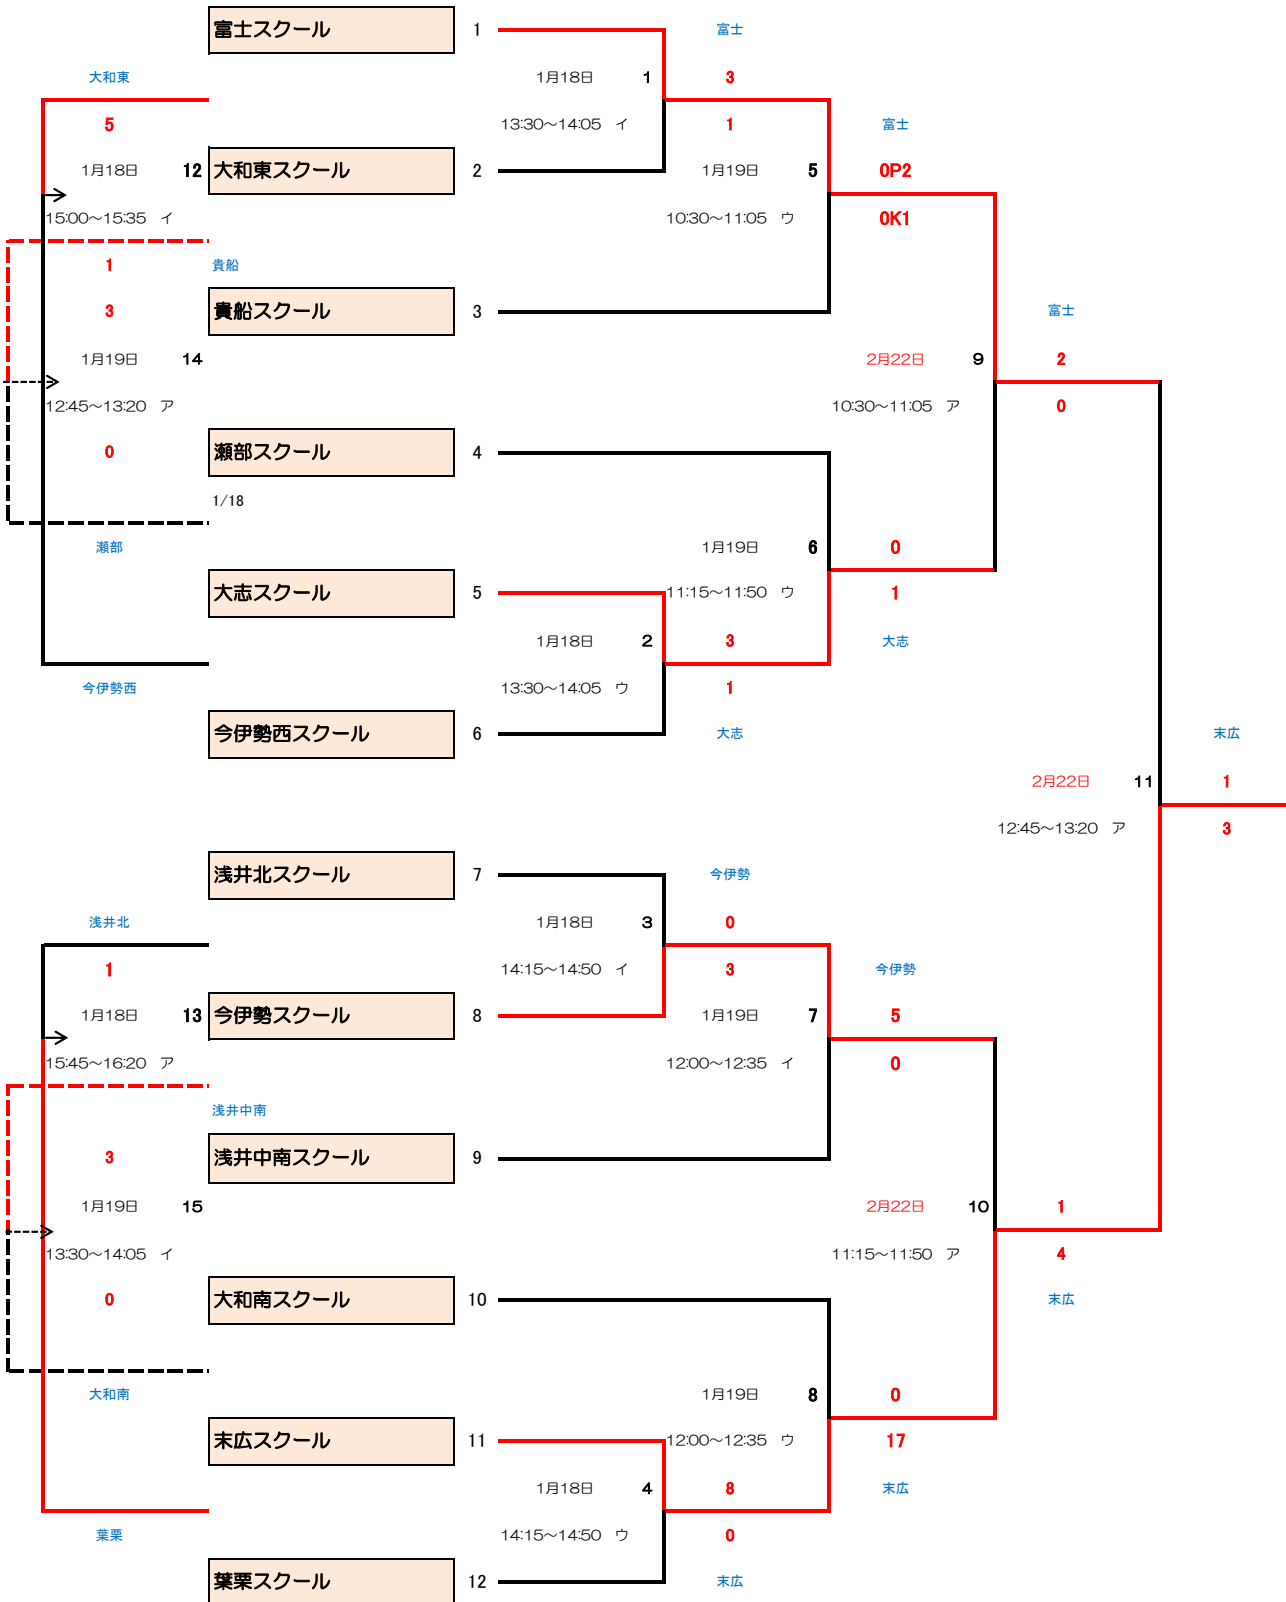

第46回 一宮サッカースクール 学年別冬季大会

7人制 4年生の部

試合日	試合番号
試合時間	グラウンド番号