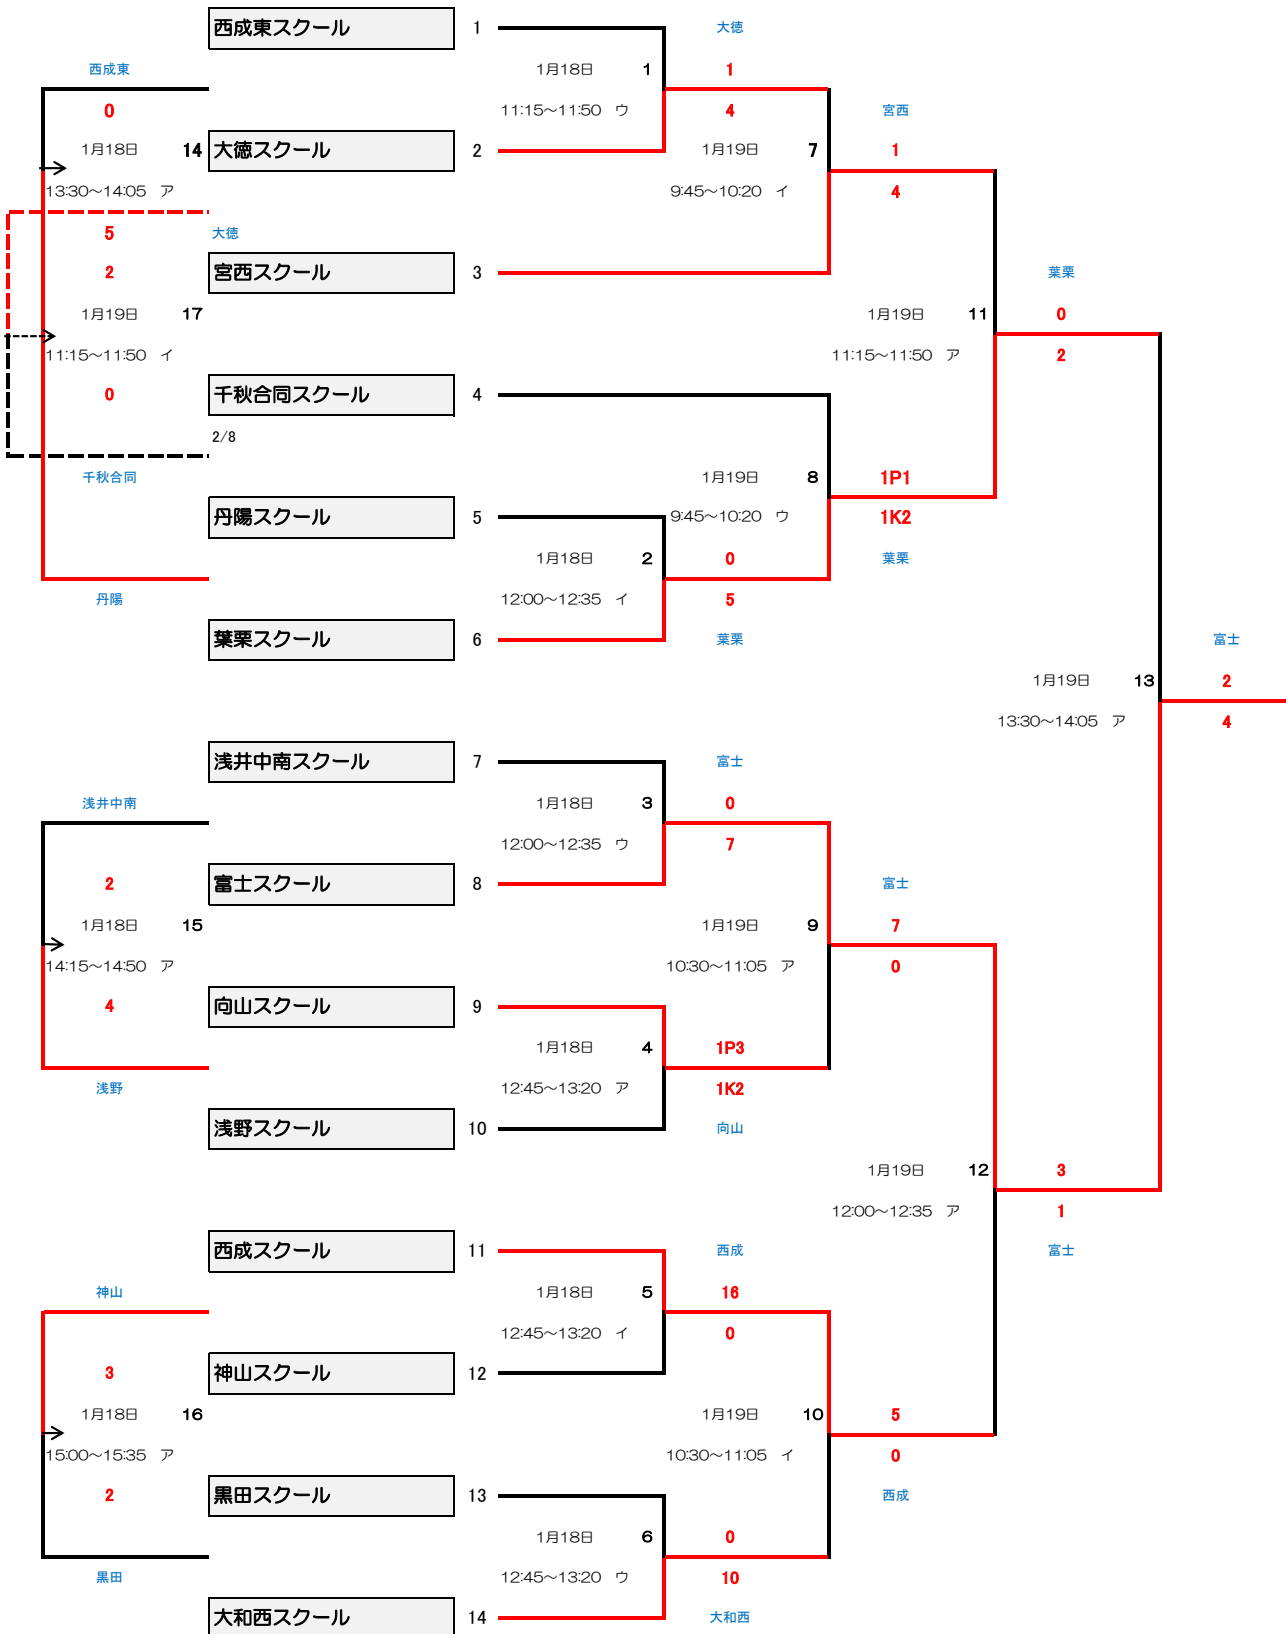

第46回 一宮サッカースクール 学年別冬季大会

7人制 3年生の部

試合日	試合番号
試合時間	グラウンド番号