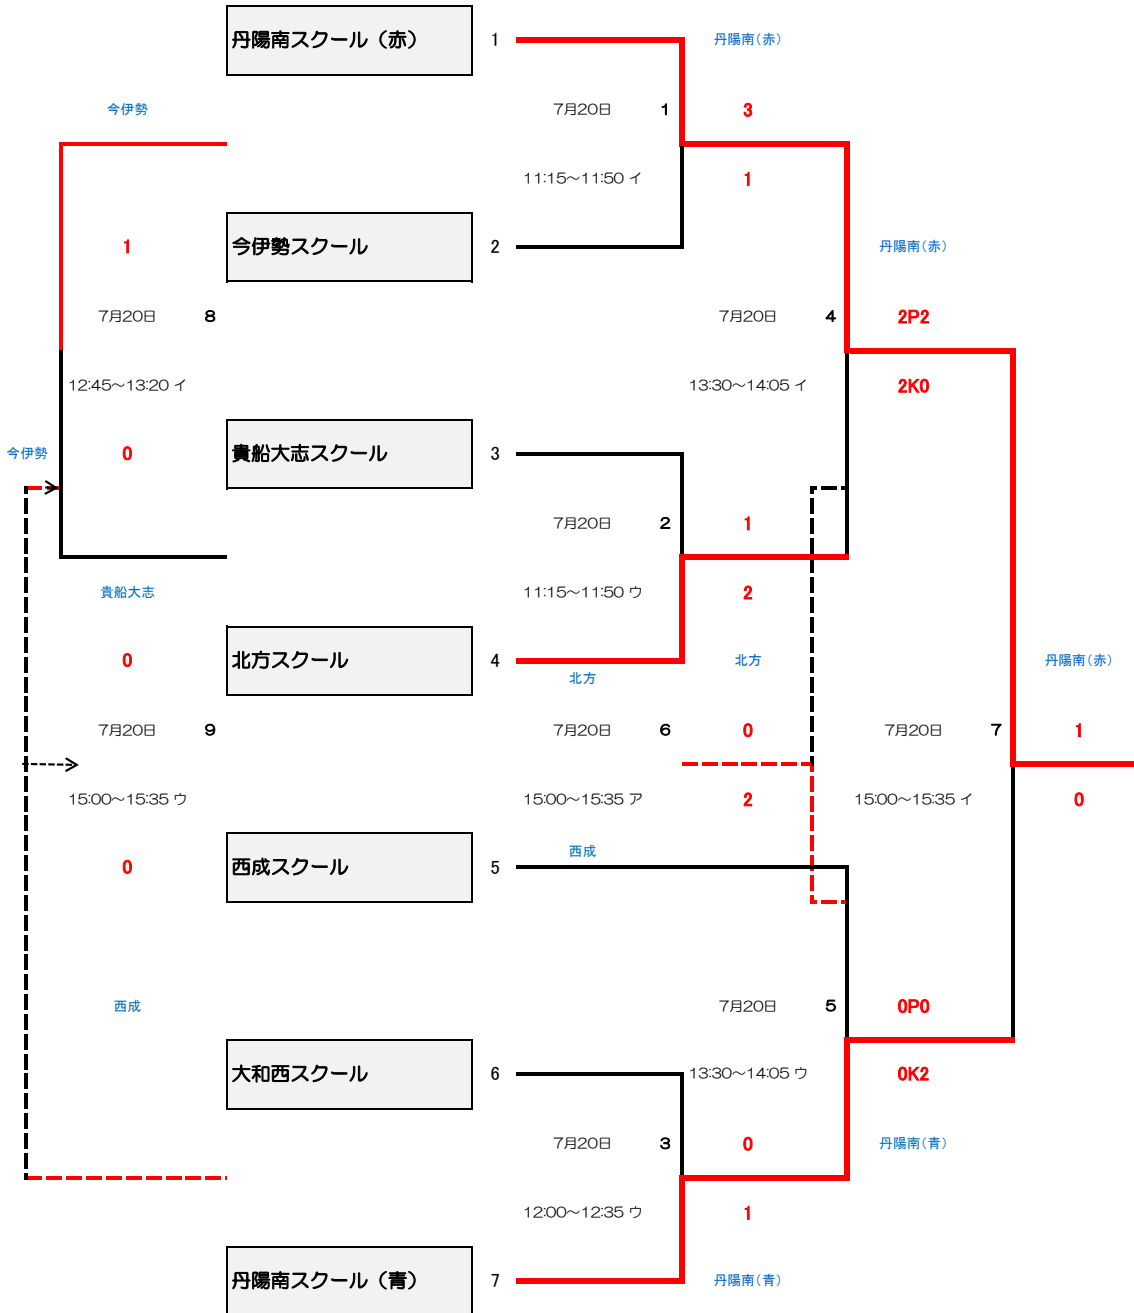

2024年 第1回 ママ&キッズサッカーフェスティバル

3年生の部

試合日	試合番号
試合時間	グラウンド番号