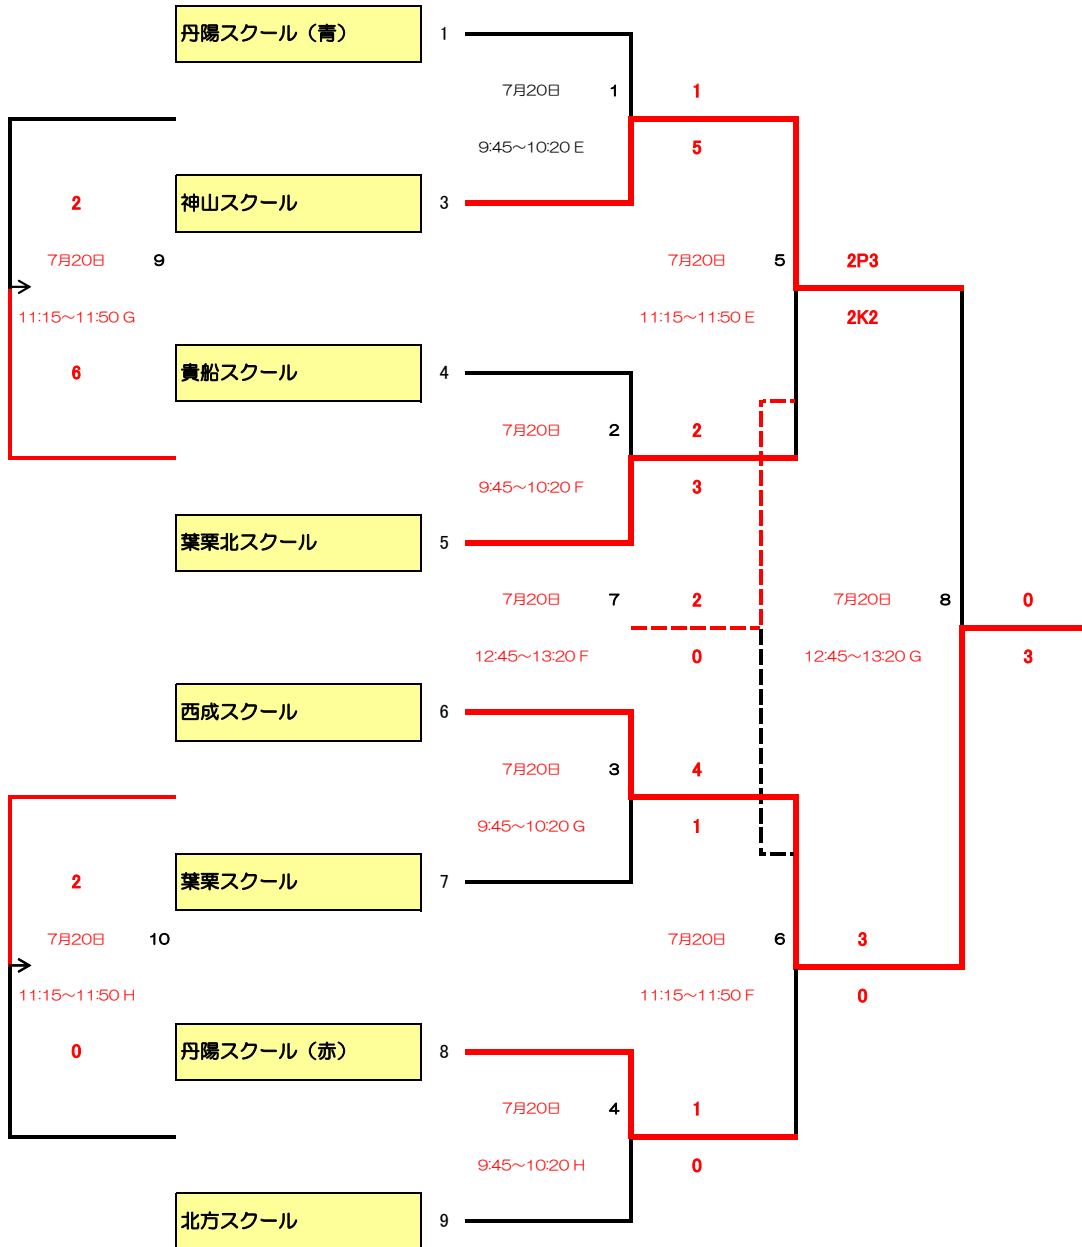

2024年 第1回 ママ&キッズサッカーフェスティバル

6年生の部

| 試合日 | 試合番号 |
|------|---------|
| 試合時間 | グラウンド番号 |

| | | | | | | |
|------------|----|---------------------------|---------------------------|---------------|------------|--|
| 浅井北スクール | 1 | 7月20日 1 9:00~9:35 D | 2P2 2K1 | 7月20日 7 | 1P3 1K2 | |
| 丹陽南スクール(赤) | 2 | 10:30~11:05 G | 10:30~11:05 D | | | |
| 葉栗北スクール | 3 | 7月20日 18 12:00~12:35 E | | 7月20日 11 | 0 3 | |
| 浅野サンダー | 4 | | | 12:45~13:20 D | | |
| 丹陽西スクール | 5 | 7月20日 2 9:00~9:35 E | 7月20日 8 10:30~11:05 E | 1P3 1K1 | | |
| 末広ブルーストーム | 6 | | 1 4 | | | |
| 丹陽スクール | 7 | 7月20日 13 14:15~14:50 E | 3 0 | 7月20日 14 | 0 1 | |
| 末広ブルースパーク | 8 | 7月20日 3 9:00~9:35 F | 4 1 | | | |
| 浅野ハリケーン | 9 | 7月20日 16 10:30~11:05 H | 7月20日 9 10:30~11:05 F | 1 2 | | |
| 丹陽南スクール(青) | 10 | 7月20日 4 9:00~9:35 G | 6 4 | | | |
| 浅井中南スクール | 11 | 7月20日 12 12:45~13:20 E | | 0 8 | | |
| 大和西スクール | 12 | 7月20日 5 9:00~9:35 H | 0 1 | | | |
| 西成スクール | 13 | 7月20日 17 12:00~12:35 D | 7月20日 10 11:15~11:50 D | 0 7 | | |
| 北方スクール | 14 | 7月20日 6 9:45~10:20 D | 4 1 | | | |

2024年 第1回 ママ&キッズサッカーフェスティバル

5年生の部

| | |
|------|---------|
| 試合日 | 試合番号 |
| 試合時間 | グラウンド番号 |

2024年 第1回 ママ&キッズサッカーフェスティバル

4年生の部

| | |
|------|---------|
| 試合日 | 試合番号 |
| 試合時間 | グラウンド番号 |

2024年 第1回 ママ&キッズサッカーフェスティバル