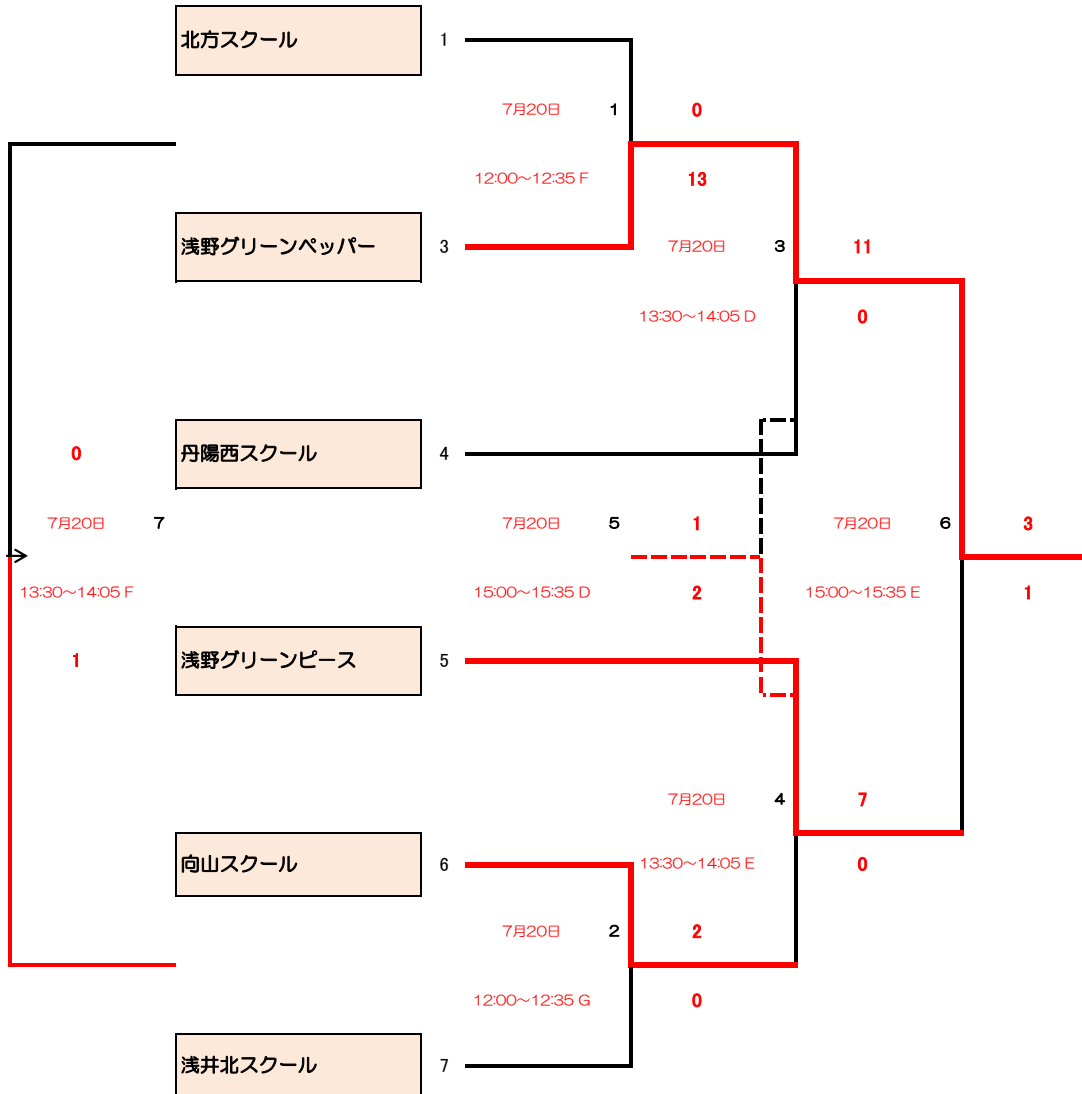

2024年 第1回 ママ&キッズサッカーフェスティバル

6年生の部

| 試合日 | 試合番号 |
|------|---------|
| 試合時間 | グラウンド番号 |

| | | | | | | |
|------------|----|---------------------------|---------------------------|---------------|------------|--|
| 浅井北スクール | 1 | 7月20日 1 9:00~9:35 D | 2P2 2K1 | 7月20日 7 | 1P3 1K2 | |
| 丹陽南スクール(赤) | 2 | 10:30~11:05 G | 10:30~11:05 D | | | |
| 葉栗北スクール | 3 | 7月20日 18 12:00~12:35 E | | 7月20日 11 | 0 3 | |
| 浅野サンダー | 4 | | | 12:45~13:20 D | | |
| 丹陽西スクール | 5 | 7月20日 2 9:00~9:35 E | 7月20日 8 10:30~11:05 E | 1P3 1K1 | | |
| 末広ブルーストーム | 6 | | 1 4 | | | |
| 丹陽スクール | 7 | 7月20日 13 14:15~14:50 E | 3 0 | 7月20日 14 | 0 1 | |
| 末広ブルースパーク | 8 | 7月20日 3 9:00~9:35 F | 4 1 | | | |
| 浅野ハリケーン | 9 | 7月20日 16 10:30~11:05 H | 7月20日 9 10:30~11:05 F | 1 2 | | |
| 丹陽南スクール(青) | 10 | 7月20日 4 9:00~9:35 G | 6 4 | | | |
| 浅井中南スクール | 11 | 7月20日 12 12:45~13:20 E | | 0 8 | | |
| 大和西スクール | 12 | 7月20日 5 9:00~9:35 H | 0 1 | | | |
| 西成スクール | 13 | 7月20日 17 12:00~12:35 D | 7月20日 10 11:15~11:50 D | 0 7 | | |
| 北方スクール | 14 | 7月20日 6 9:45~10:20 D | 4 1 | | | |

2024年 第1回 ママ&キッズサッカーフェスティバル

5年生の部

| | |
|------|---------|
| 試合日 | 試合番号 |
| 試合時間 | グラウンド番号 |

2024年 第1回 ママ&キッズサッカーフェスティバル

4年生の部

| | |
|------|---------|
| 試合日 | 試合番号 |
| 試合時間 | グラウンド番号 |

2024年 第1回 ママ&キッズサッカーフェスティバル