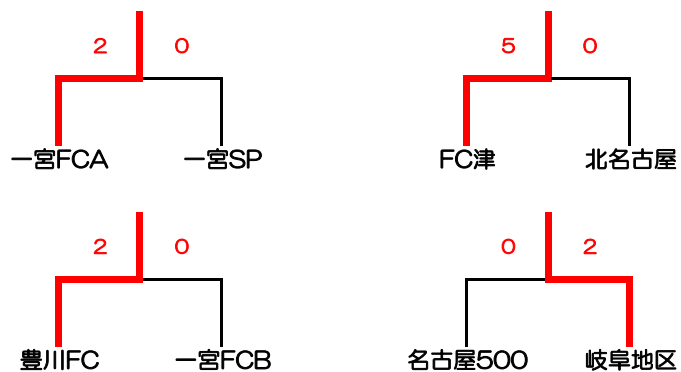

0-40 リーグ表

	番号	チーム名	一宮FC40A	豊川FC40	FC津40	名古屋40
O-40A	1	一宮FC40A	☆	2-0	2-1	3-0
	2	豊川FC40	0-2	☆	1-1	2-0
	3	FC津40	1-2	1-1	☆	2-0
	4	名古屋40	0-3	0-2	0-2	☆

勝	分	負	勝点	得点	失点	差	順位
3	0	0	9	7	1	6	1
1	1	1	4	3	3	0	3
1	1	1	4	4	3	1	2
0	0	3	0	0	7	-7	4

	番号	チーム名	岐阜40	一宮SP40	一宮FC40B	北名古屋40
O-40B	5	岐阜40	☆	0-3	3-3	0-6
	6	一宮SP40	3-0	☆	1-1	2-1
	7	一宮FC40B	3-3	1-1	☆	0-5
	8	北名古屋40	6-0	1-2	5-0	☆

勝	分	負	勝点	得点	失点	差	順位
0	1	2	1	3	12	-9	4
2	1	0	7	6	2	4	1
0	2	1	2	4	9	-5	3
2	0	1	6	12	2	10	2

順位戦