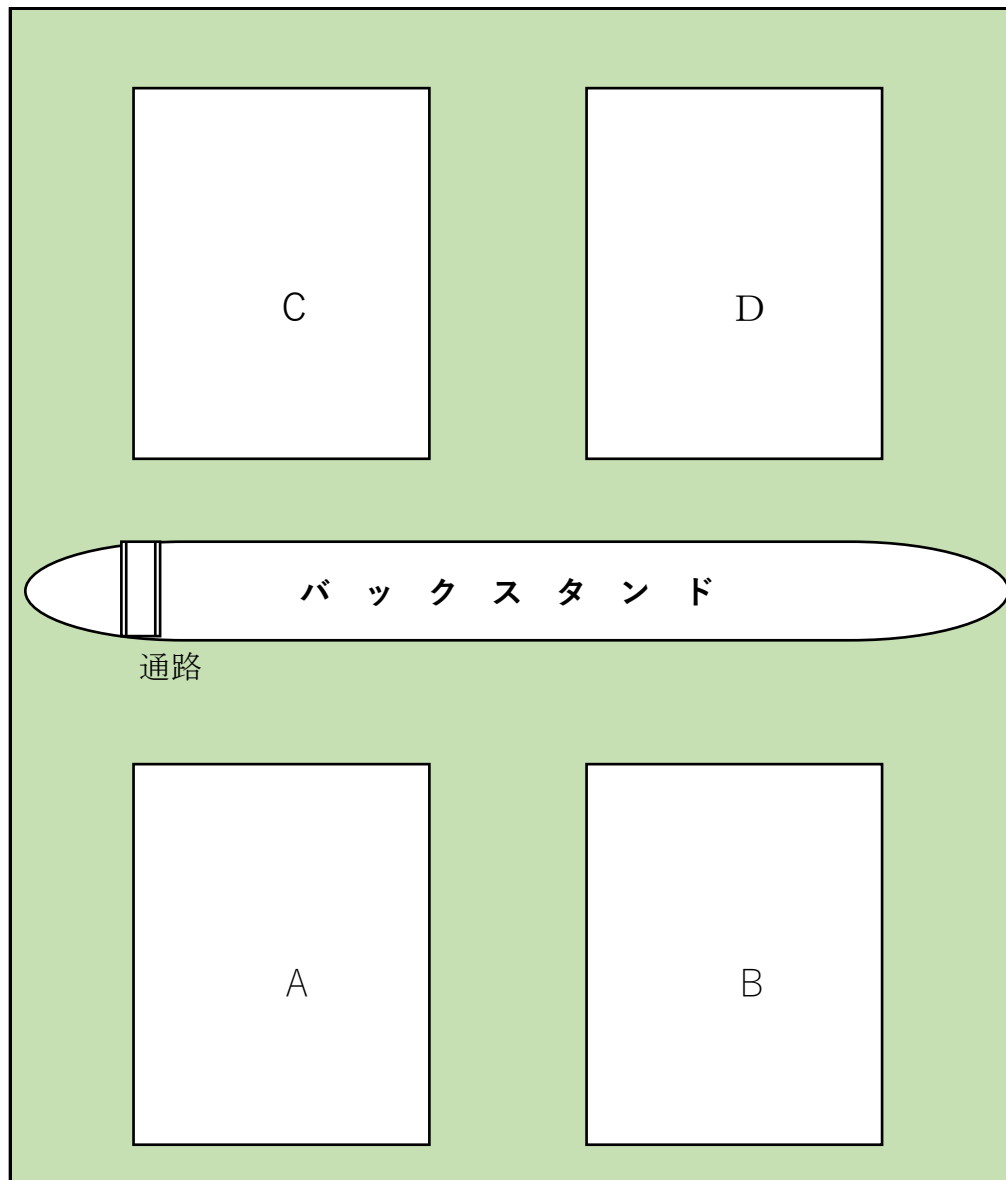

ピッチ・施設配置図

ピッチとピッチの間でアップを行ってください

- ・受付は、受付場所で行います
- ・本部は、大会進行の確認場所
- ・風呂は、雨天の場合は準備します

- ・更衣室使用は、別紙参照
- ・バックスタンド北側よりサブグラウンドに移動できます