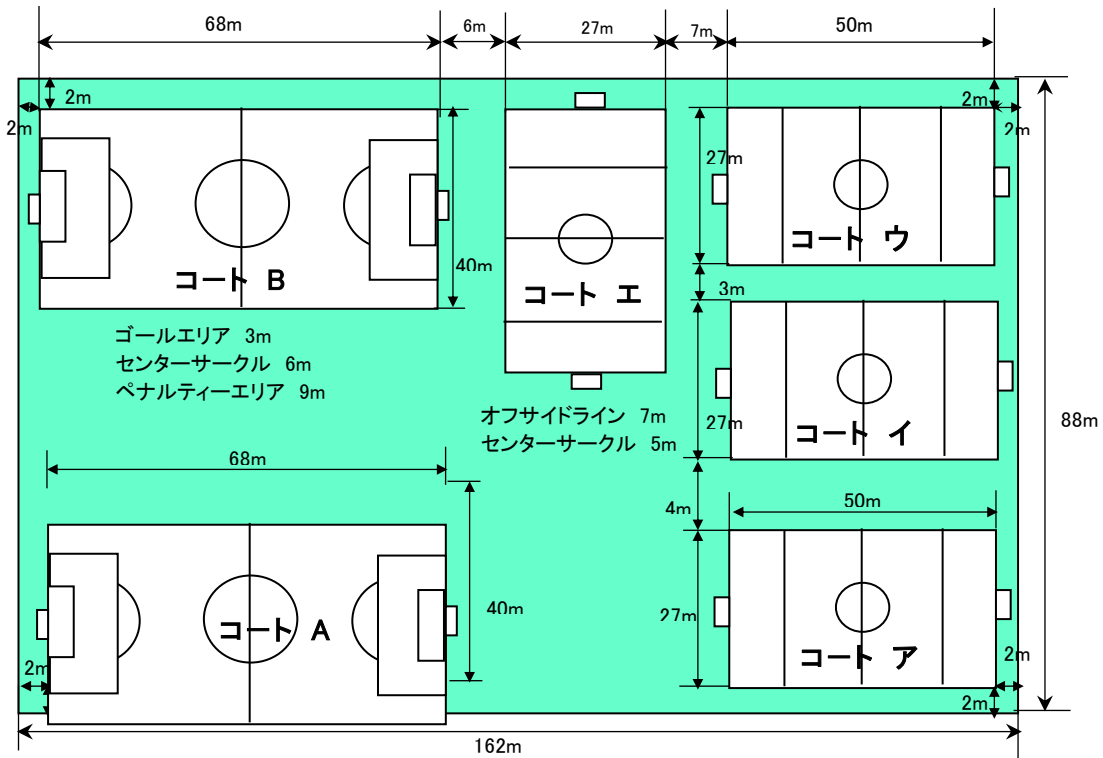

設営ピッチ図

5月19日(日)

メイン グランド

サブ グランド

設営ピッチ図

5月26日(日)

サブ グランド

設営ピッチ図

6月2日(日)

メイン グランド

サブ グランド

設営ピッチ図

6月8日(土)

メイン グラウンド

サブ グラウンド

設営ピッチ図