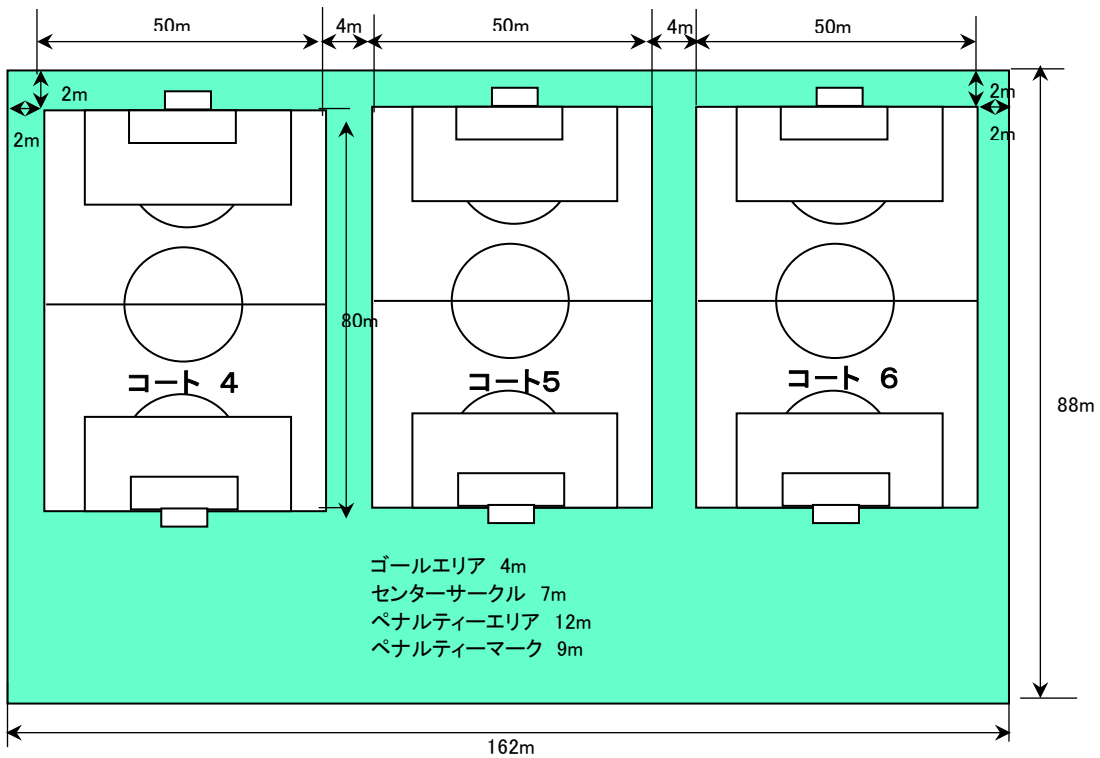

設営ピッチ図

5月19日(日)

メイン グランド

サブ グランド

設営ピッチ図

5月26日(日)

サブ グランド

設営ピッチ図

6月2日(日)

メイン グランド

サブ グランド

設営ピッチ図

6月8日(土)

メイン グラウンド

サブ グラウンド

設営ピッチ図