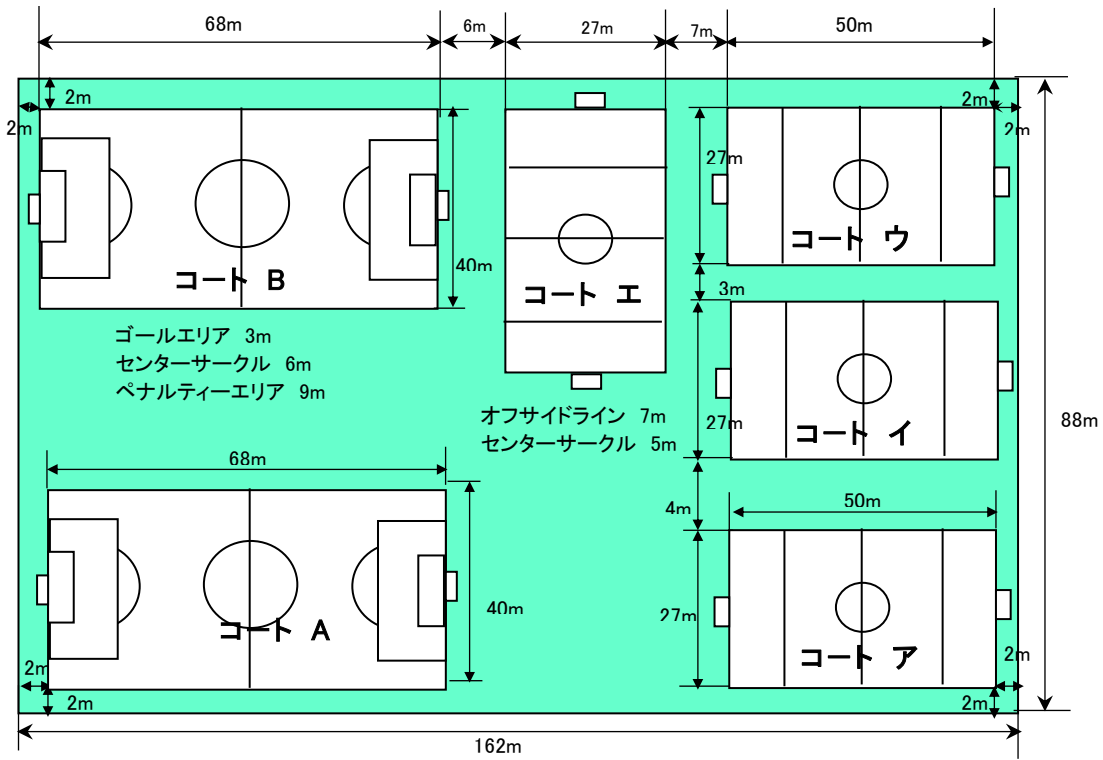

設営ピッチ図

5月19日(日)

メイン グランド

サブ グランド

設営ピッチ図

5月26日(日)

サブ グランド

設営ピッチ図

6月2日(日)

メイン グランド

サブ グランド

設営ピッチ図

6月8日(土)

メイン グラウンド

サブ グラウンド

設営ピッチ図