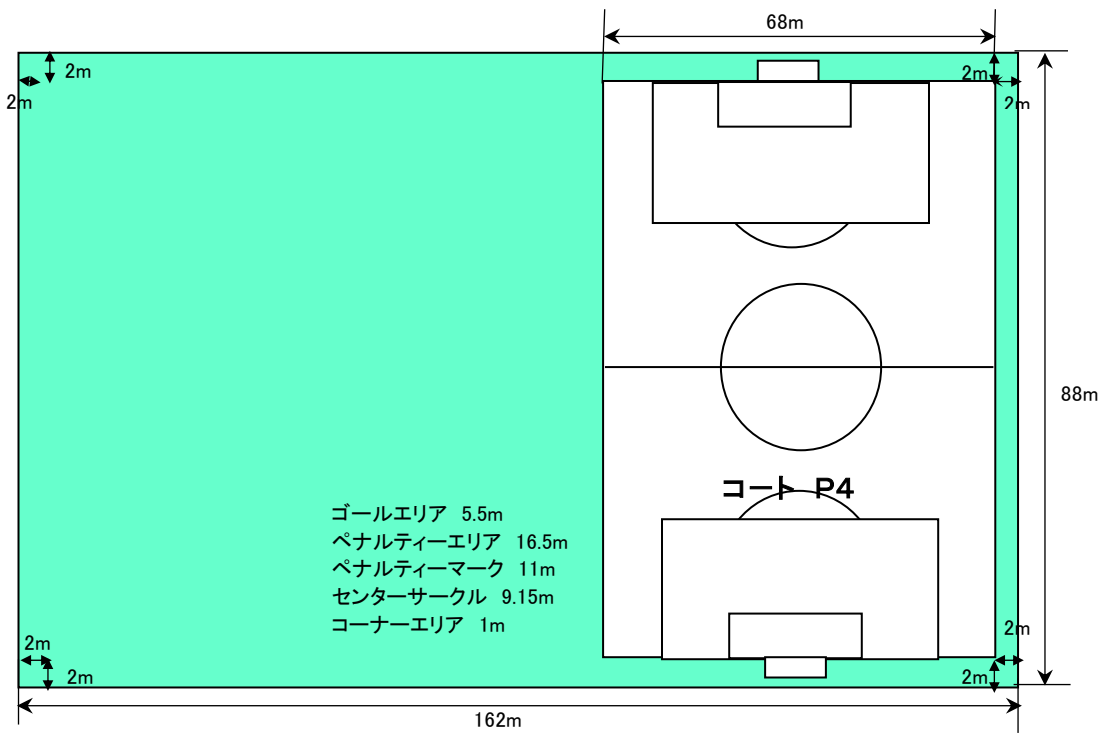

設営ピッチ図

1月13日(土)

メイン グランド

サブ グランド

設営ピッチ図

1月14日(日)

メイン グラウンド

サブ グラウンド

設営ピッチ図

1月28日(日)

メイン グラウンド

サブ グラウンド

設営ピッチ図

2月4日(日)

メイン グラウンド

設営ピッチ図

2月17日(土)

メイン グランド

サブ グランド

設営ピッチ図

2月18日(日)

メイン グラウンド