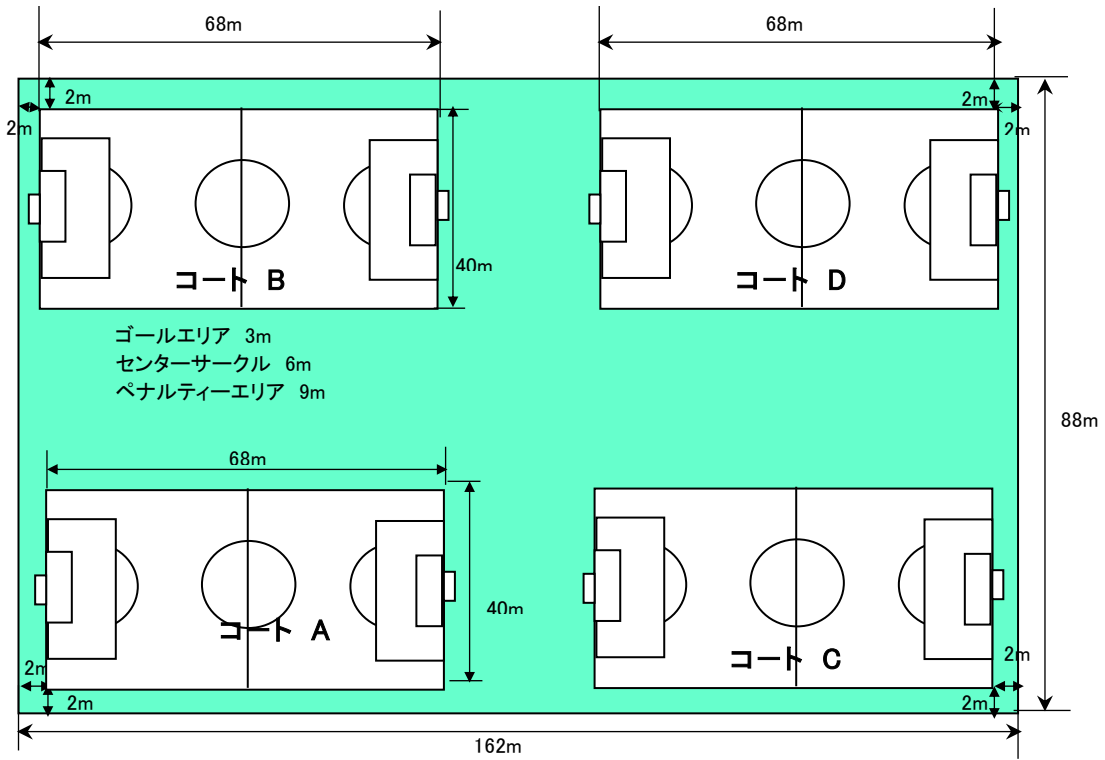

設営ピッチ図

1月28日(日)

メイン グラウンド

サブ グラウンド

設営ピッチ図

2月4日(日)

メイン グラウンド

設営ピッチ図

2月17日(土)

メイン グランド

サブ グランド

設営ピッチ図

2月18日(日)

メイン グラウンド