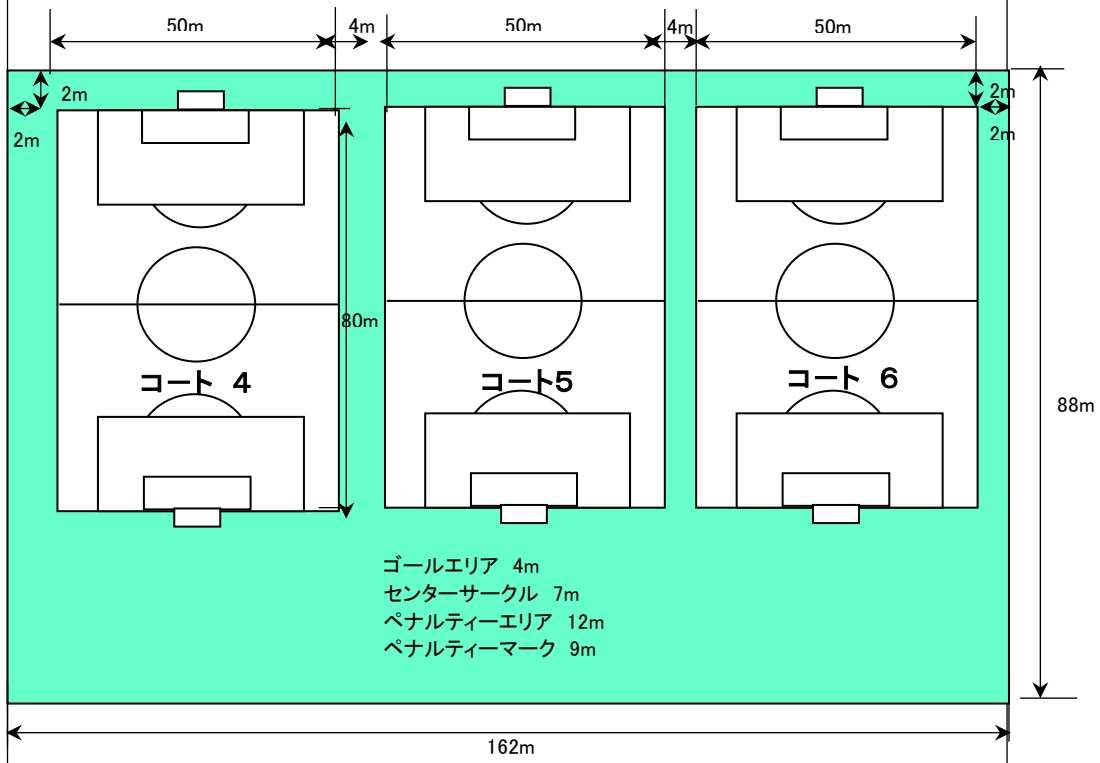

設営ピッチ図

1月13日(土)

メイン グランド

サブ グランド

設営ピッチ図

1月14日(日)

メイン グラウンド

サブ グラウンド

設営ピッチ図

1月28日(日)

メイン グラウンド

サブ グラウンド

設営ピッチ図

2月4日(日)

メイン グラウンド

設営ピッチ図

2月17日(土)

メイン グランド

サブ グランド

設営ピッチ図

2月18日(日)

メイン グラウンド