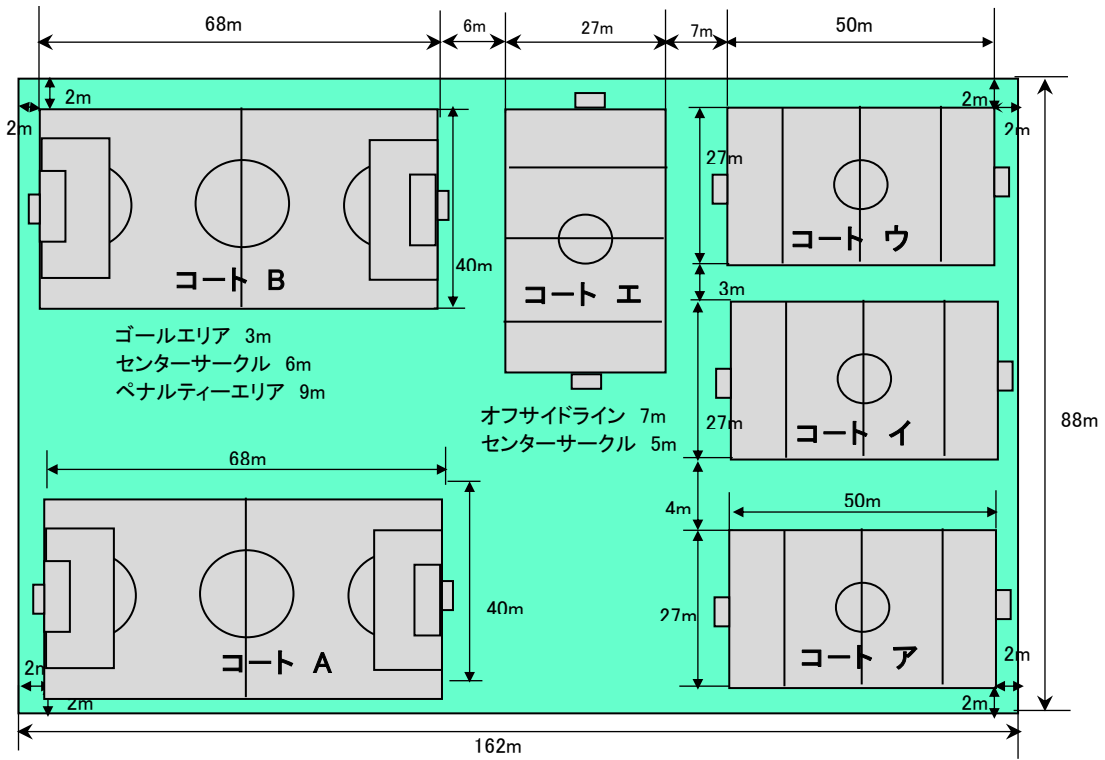

設営ピッチ図

1月13日(土)

メイン グランド

サブ グランド

設営ピッチ図

1月14日(日)

メイン グラウンド

サブ グラウンド

設営ピッチ図

1月28日(日)

メイン グラウンド

サブ グラウンド

設営ピッチ図

2月4日(日)

メイン グラウンド

設営ピッチ図

2月17日(土)

メイン グランド

サブ グランド

設営ピッチ図

2月18日(日)

メイン グラウンド