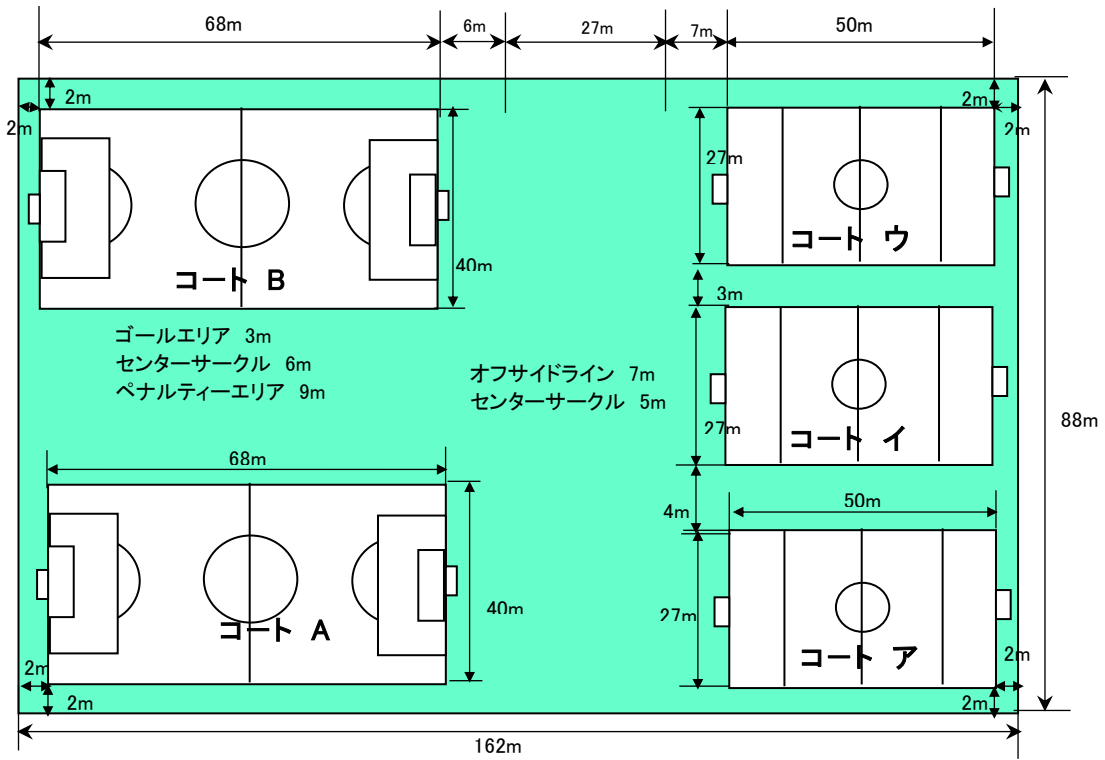

設営ピッチ図

1月13日(土)

メイン グランド

サブ グランド

設営ピッチ図

1月14日(日)

メイン グラウンド

サブ グラウンド

設営ピッチ図

1月28日(日)

メイン グラウンド

サブ グラウンド

設営ピッチ図

2月4日(日)

メイン グラウンド

設営ピッチ図

2月17日(土)

メイン グランド

サブ グランド

設営ピッチ図

2月18日(日)

メイン グラウンド