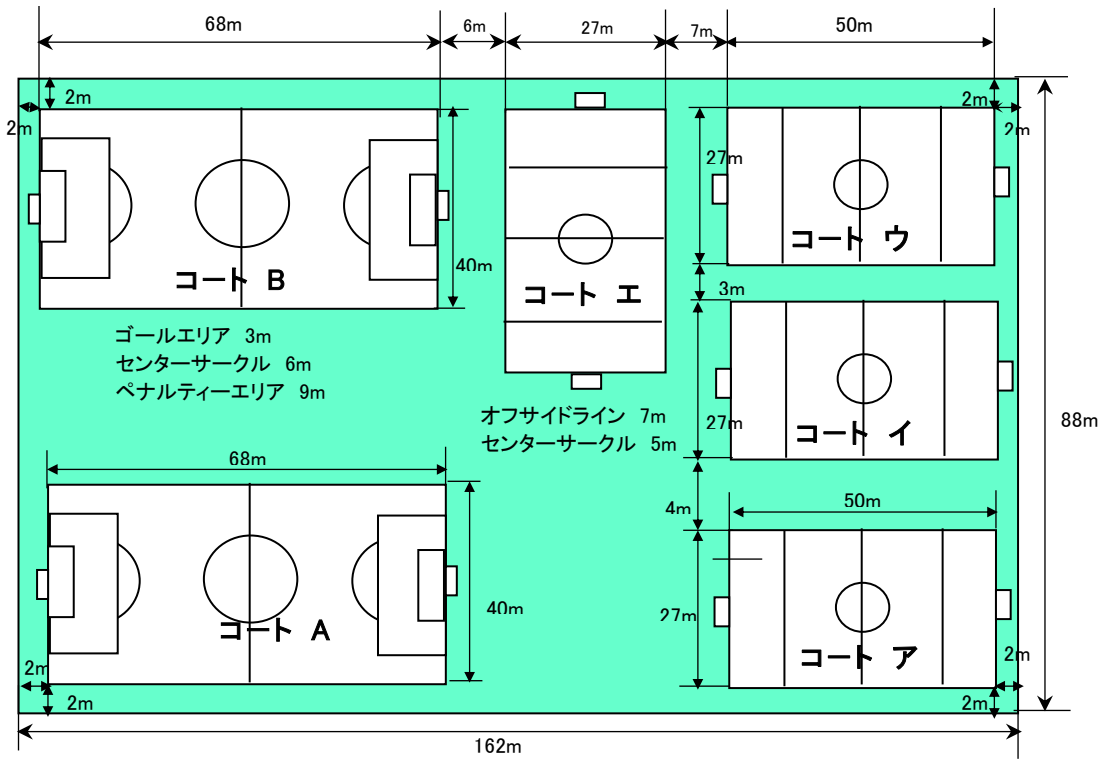

設営ピッチ図

1月13日(土)

メイン グランド

サブ グランド

設営ピッチ図

1月14日(日)

メイン グラウンド

サブ グラウンド

設営ピッチ図

1月28日(日)

メイン グラウンド

サブ グラウンド

設営ピッチ図

2月4日(日)

メイン グラウンド

設営ピッチ図

2月17日(土)

メイン グランド

サブ グランド

設営ピッチ図

2月18日(日)

メイン グラウンド