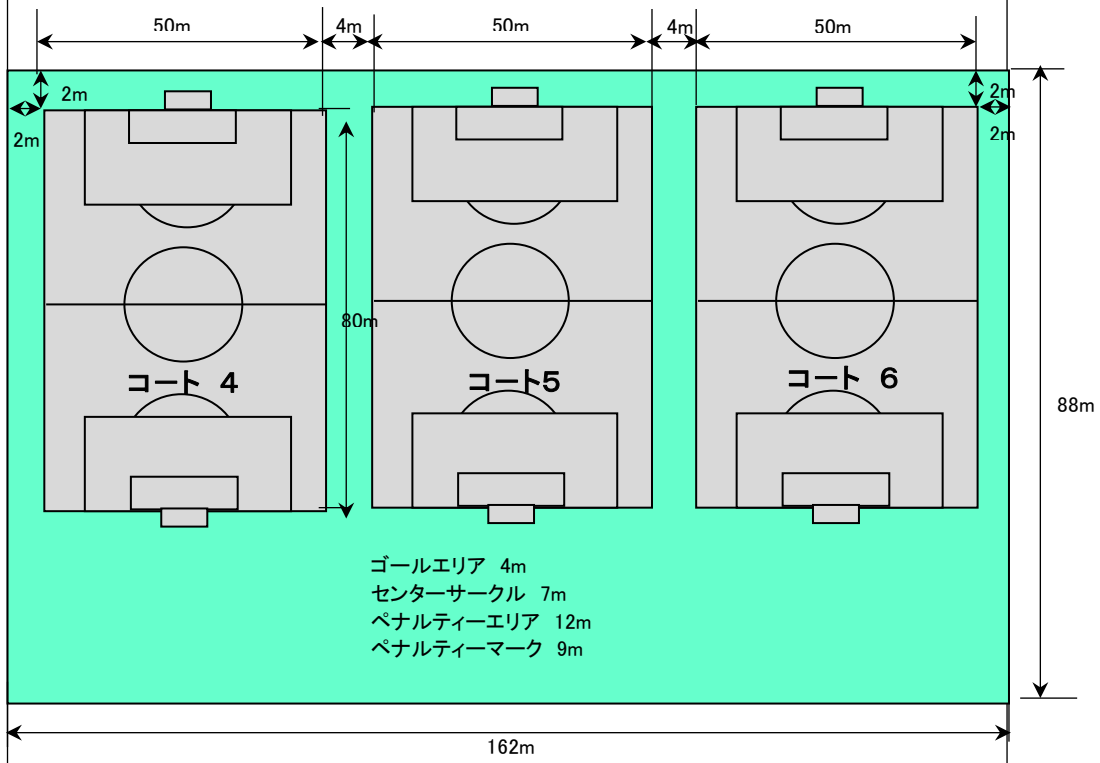

設営ピッチ図

1月13日(土)

メイン グランド

サブ グランド

設営ピッチ図

1月14日(日)

メイン グラウンド

サブ グラウンド

設営ピッチ図

1月28日(日)

メイン グラウンド

サブ グラウンド

設営ピッチ図

2月4日(日)

メイン グラウンド

設営ピッチ図

2月17日(土)

メイン グランド

サブ グランド

設営ピッチ図

2月18日(日)

メイン グラウンド