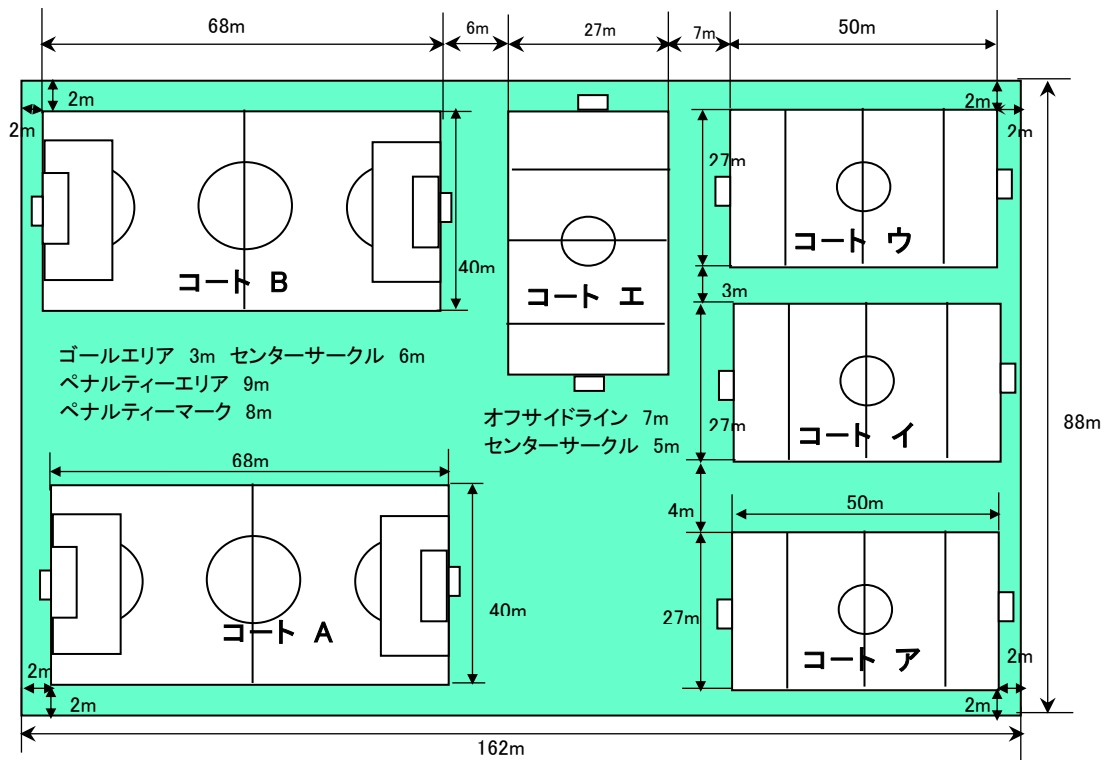

設営ピッチ図

10月14日(土)

メイン グラウンド

設営ピッチ図

10月21日(土)

メイン グラウンド

設営ピッチ図

11月3日(祝金)

メイン グランド

サブ グランド

設営ピッチ図

11月4日(土)

サブ グランド

設営ピッチ図

11月5日(日)

サブ グランド

設営ピッチ図

11月11日(土)

メイン グランド

サブ グランド

設営ピッチ図

11月23日(祝木)