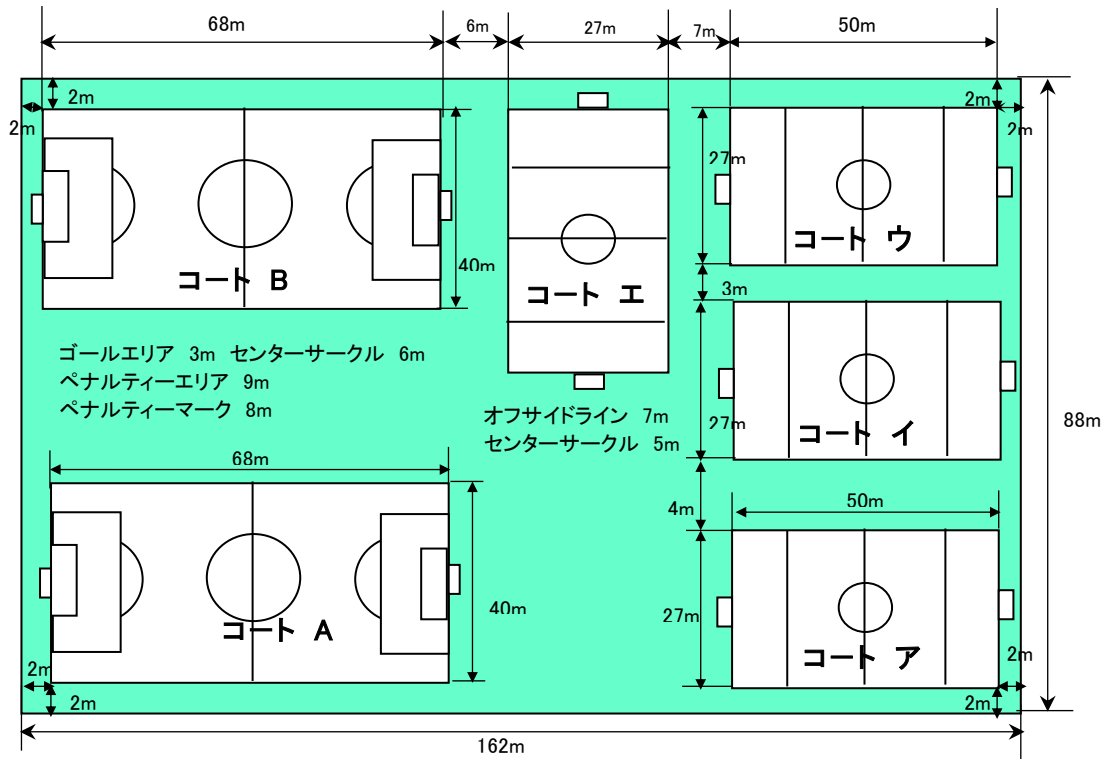

設営ピッチ図

10月14日(土)

メイン グラウンド

設営ピッチ図

10月21日(土)

メイン グラウンド

設営ピッチ図

11月3日(祝金)

メイン グランド

サブ グランド

設営ピッチ図

11月4日(土)

サブ グランド

設営ピッチ図

11月5日(日)

サブ グランド

設営ピッチ図

11月11日(土)

メイン グランド

サブ グランド

設営ピッチ図

11月23日(祝木)