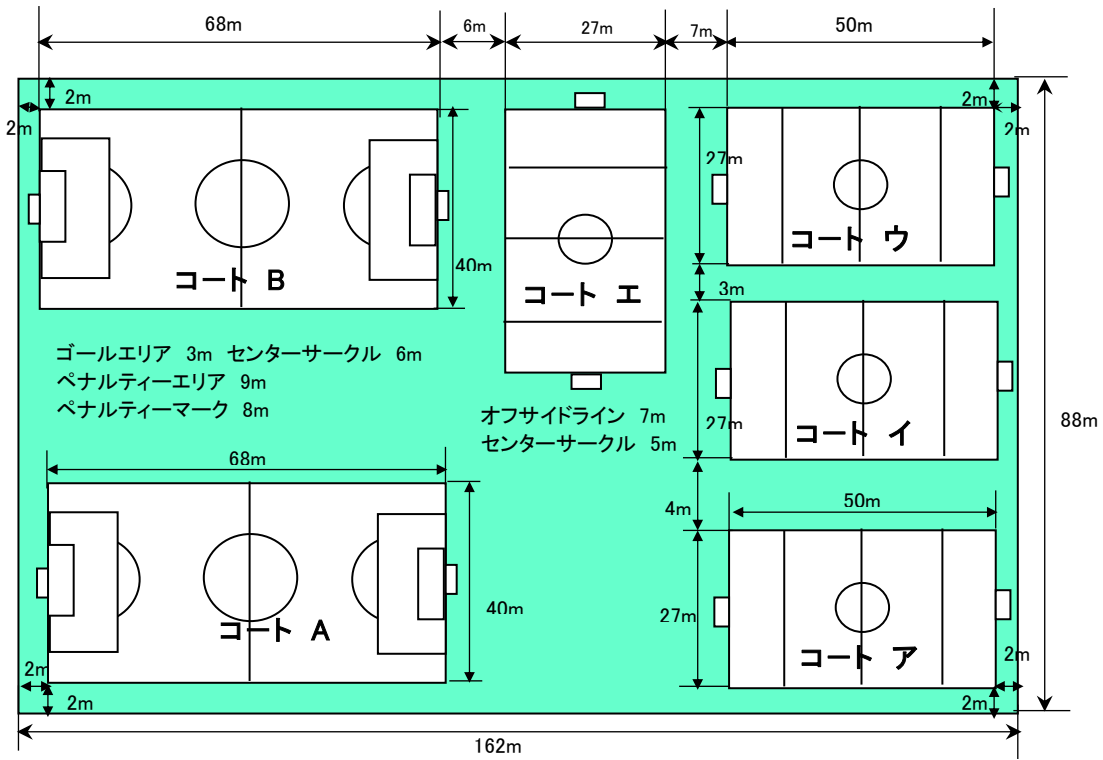

設営ピッチ図

10月14日(土)

メイン グラウンド

設営ピッチ図

10月21日(土)

メイン グラウンド

設営ピッチ図

11月3日(祝金)

メイン グランド

サブ グランド

設営ピッチ図

11月4日(土)

サブ グランド

設営ピッチ図

11月5日(日)

サブ グランド

設営ピッチ図

11月11日(土)

メイン グランド

サブ グランド

設営ピッチ図

11月23日(祝木)