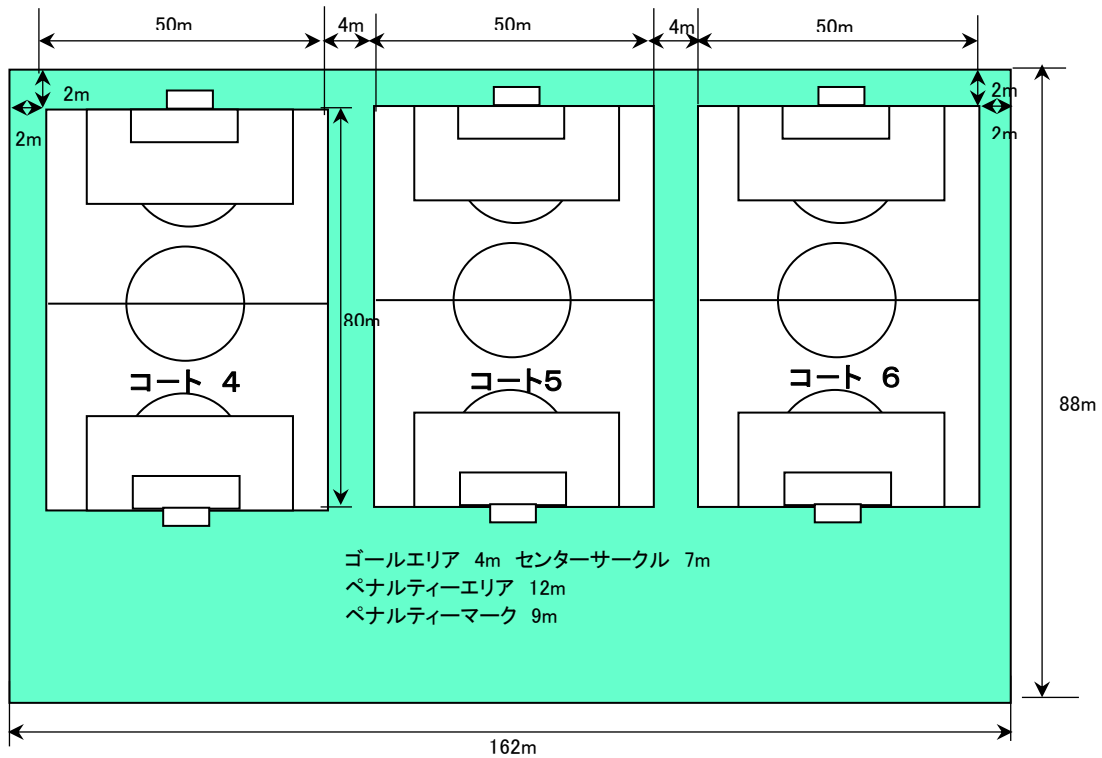

設営ピッチ図

10月14日(土)

メイン グラウンド

設営ピッチ図

10月21日(土)

メイン グラウンド

設営ピッチ図

11月3日(祝金)

メイン グランド

サブ グランド

設営ピッチ図

11月4日(土)

サブ グランド

設営ピッチ図

11月5日(日)

サブ グランド

設営ピッチ図

11月11日(土)

メイン グランド

サブ グランド

設営ピッチ図

11月23日(祝木)