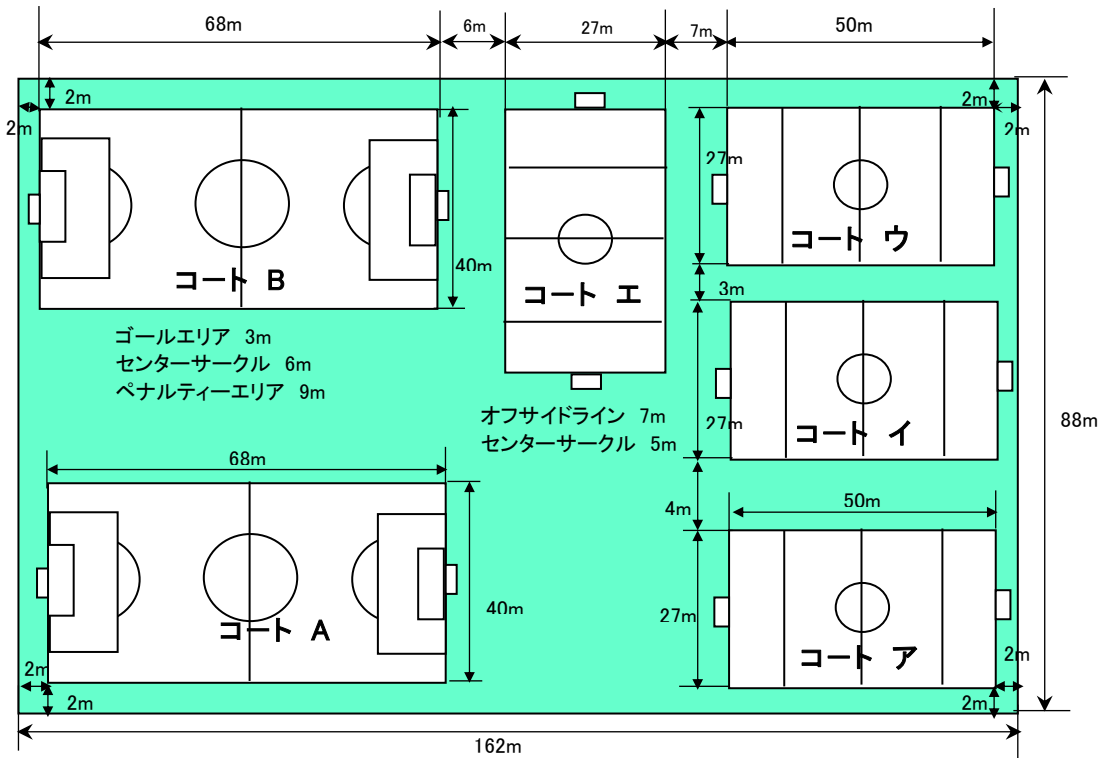

設営ピッチ図

1月14日(土)

メイン グラウンド

サブ グラウンド

設営ピッチ図

1月22日(日)

サブ グランド

設営ピッチ図

1月29日(日)

メイン グランド

サブ グランド

設営ピッチ図

2月4日(土)

メイン グラウンド

サブ グラウンド

設営ピッチ図

2月5日(日)

メイン グラウンド

設営ピッチ図

2月11日(土)

メイン グランド

サブ グランド