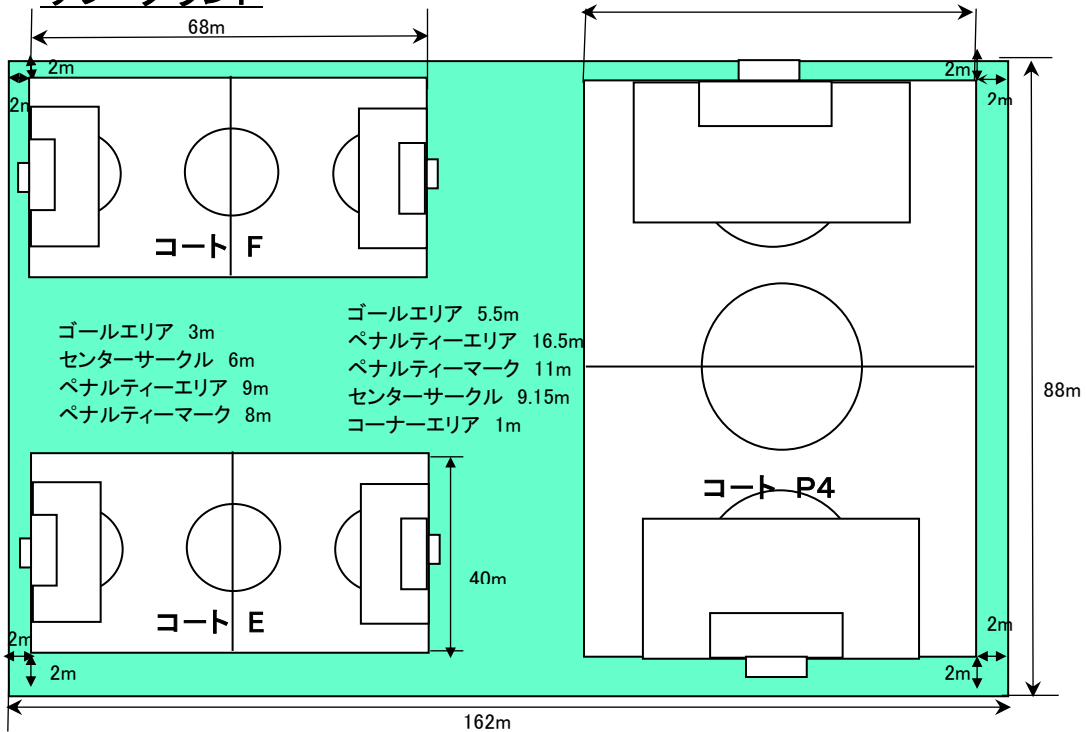

設営ピッチ図

1月14日(土)

メイン グラウンド

サブ グラウンド

設営ピッチ図

1月22日(日)

サブ グランド

設営ピッチ図

1月29日(日)

メイン グランド

サブ グランド

設営ピッチ図

2月4日(土)

メイン グラウンド

サブ グラウンド

設営ピッチ図

2月5日(日)

メイン グラウンド

設営ピッチ図

2月11日(土)

メイン グランド

サブ グランド