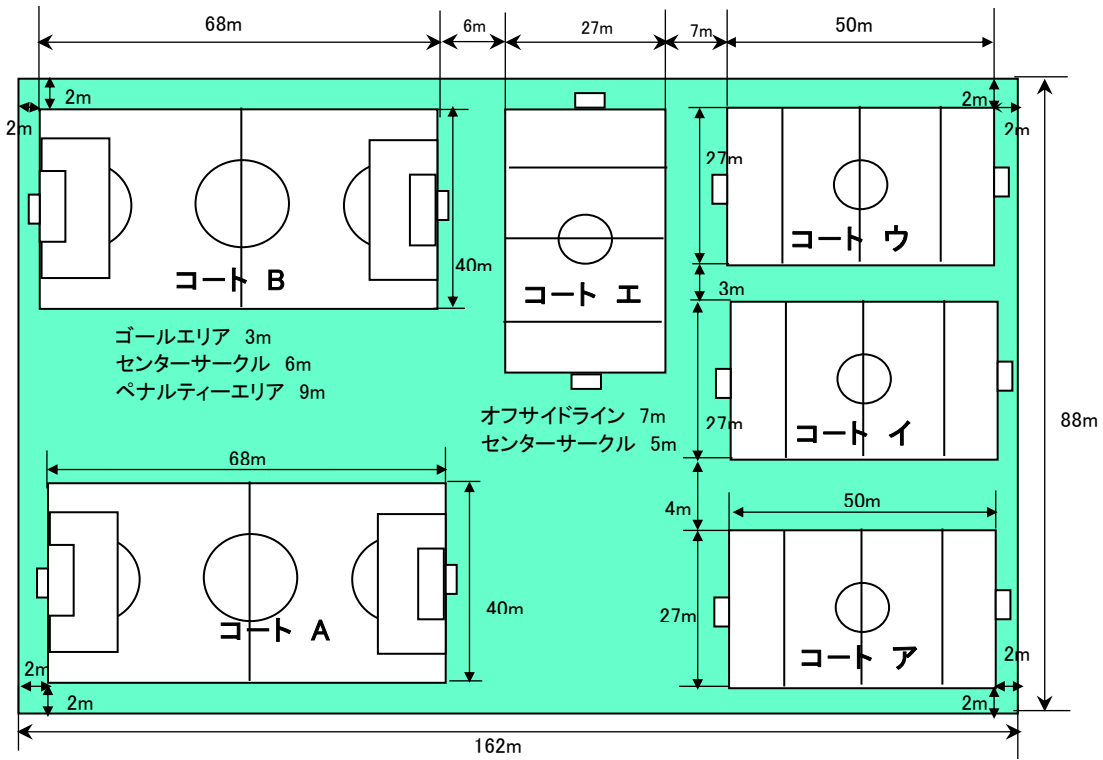

設営ピッチ図

1月14日(土)

メイン グラウンド

サブ グラウンド

設営ピッチ図

1月22日(日)

サブ グランド

設営ピッチ図

1月29日(日)

メイン グランド

サブ グランド

設営ピッチ図

2月4日(土)

メイン グラウンド

サブ グラウンド

設営ピッチ図

2月5日(日)

メイン グラウンド

設営ピッチ図

2月11日(土)

メイン グランド

サブ グランド