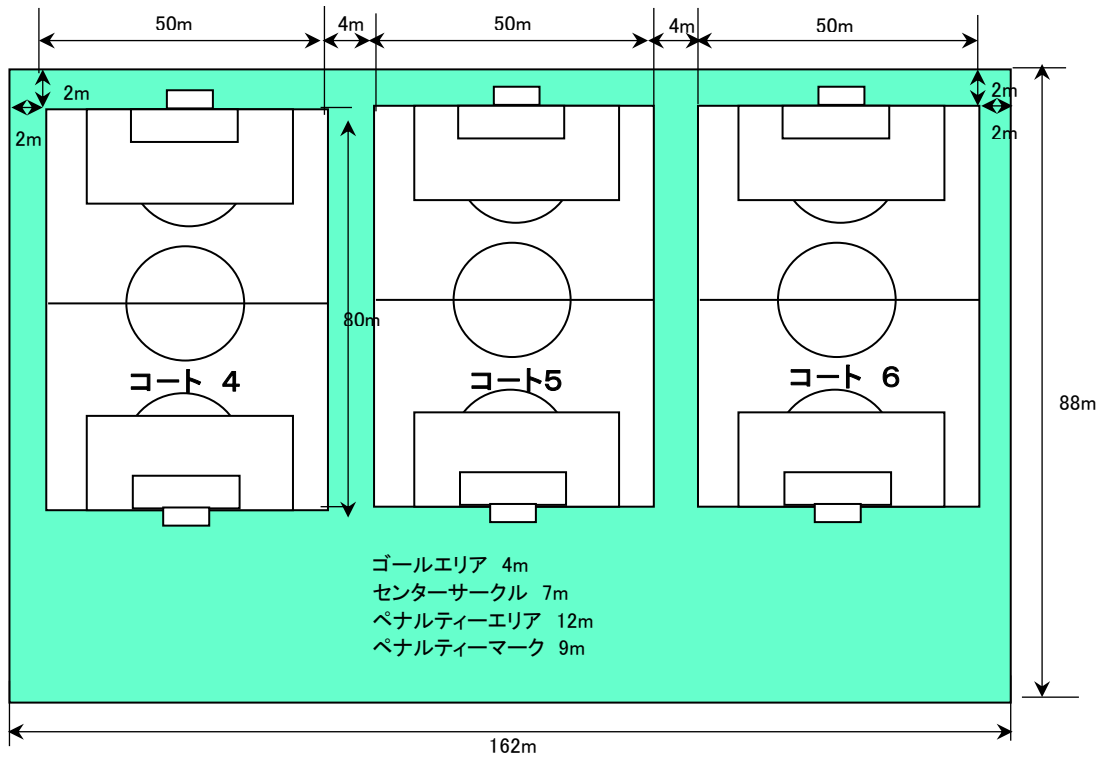

設営ピッチ図

1月14日(土)

メイン グラウンド

サブ グラウンド

設営ピッチ図

1月22日(日)

サブ グランド

設営ピッチ図

1月29日(日)

メイン グランド

サブ グランド

設営ピッチ図

2月4日(土)

メイン グラウンド

サブ グラウンド

設営ピッチ図

2月5日(日)

メイン グラウンド

設営ピッチ図

2月11日(土)

メイン グランド

サブ グランド