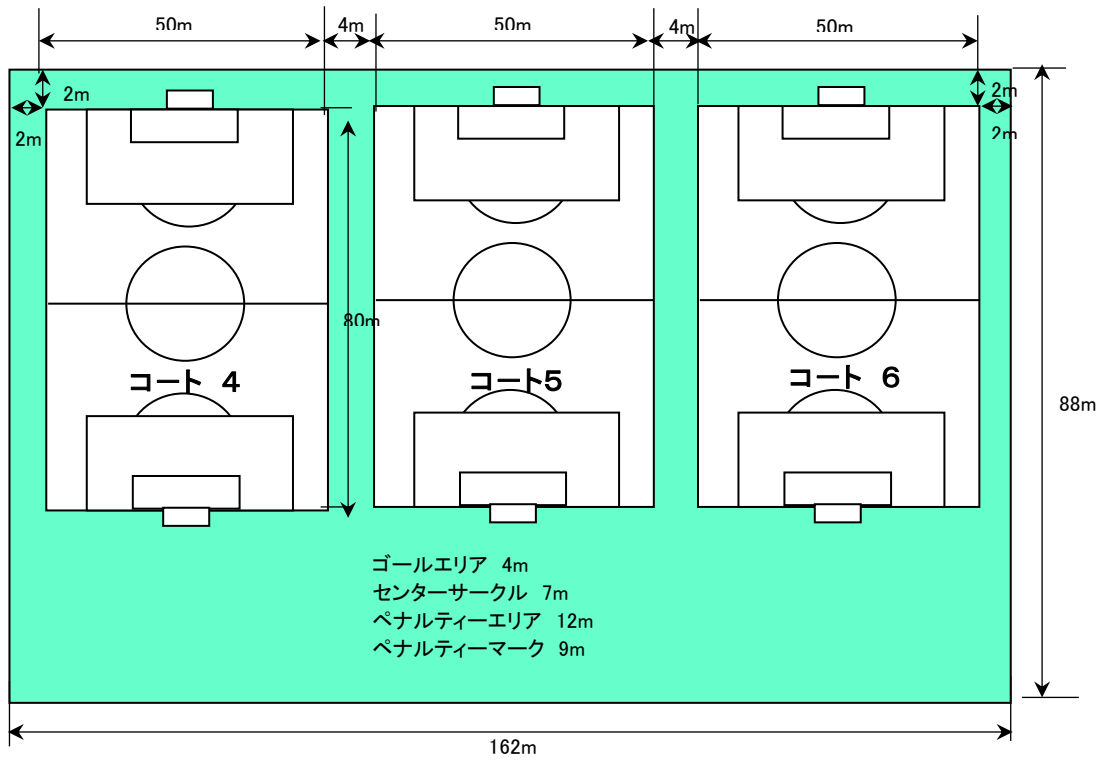

設営ピッチ図

1月14日(土)

メイン グラウンド

サブ グラウンド

設営ピッチ図

1月22日(日)

サブ グランド

設営ピッチ図

1月29日(日)

メイン グランド

サブ グランド

設営ピッチ図

2月4日(土)

メイン グラウンド

サブ グラウンド

設営ピッチ図

2月5日(日)

メイン グラウンド

設営ピッチ図

2月11日(土)

メイン グランド

サブ グランド