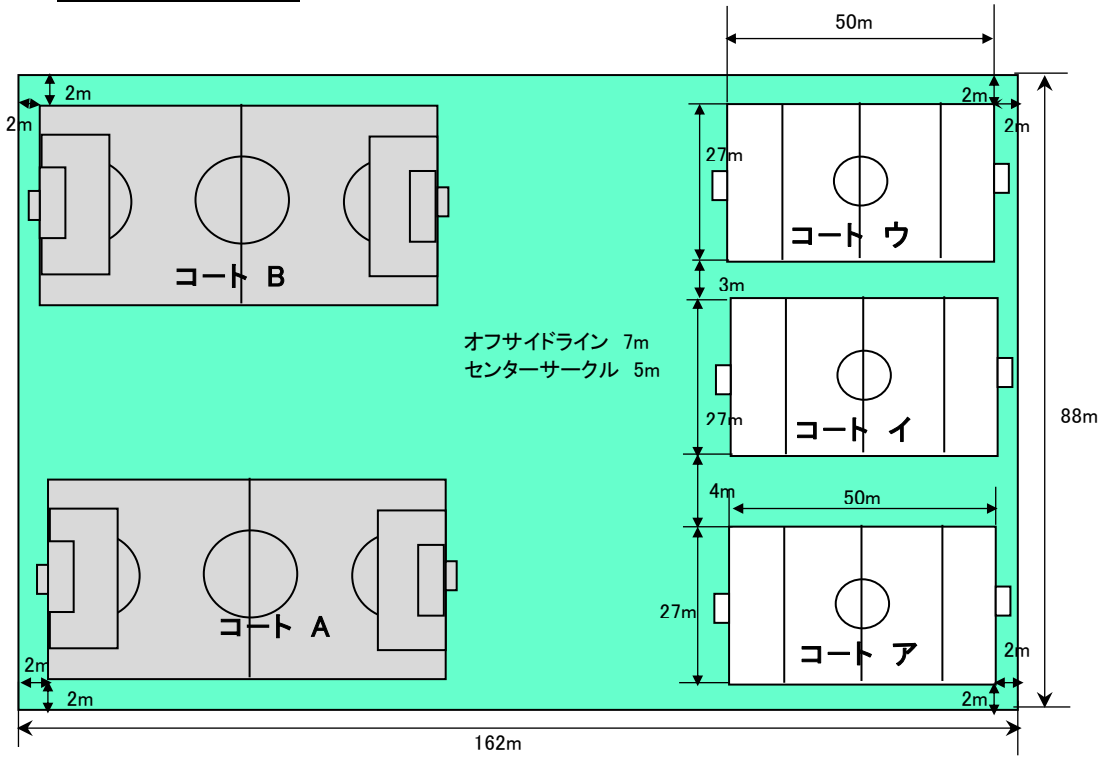

2月5日(日)

メイン グラウンド

設営ピッチ図

2月11日(土)

メイン グランド

サブ グランド