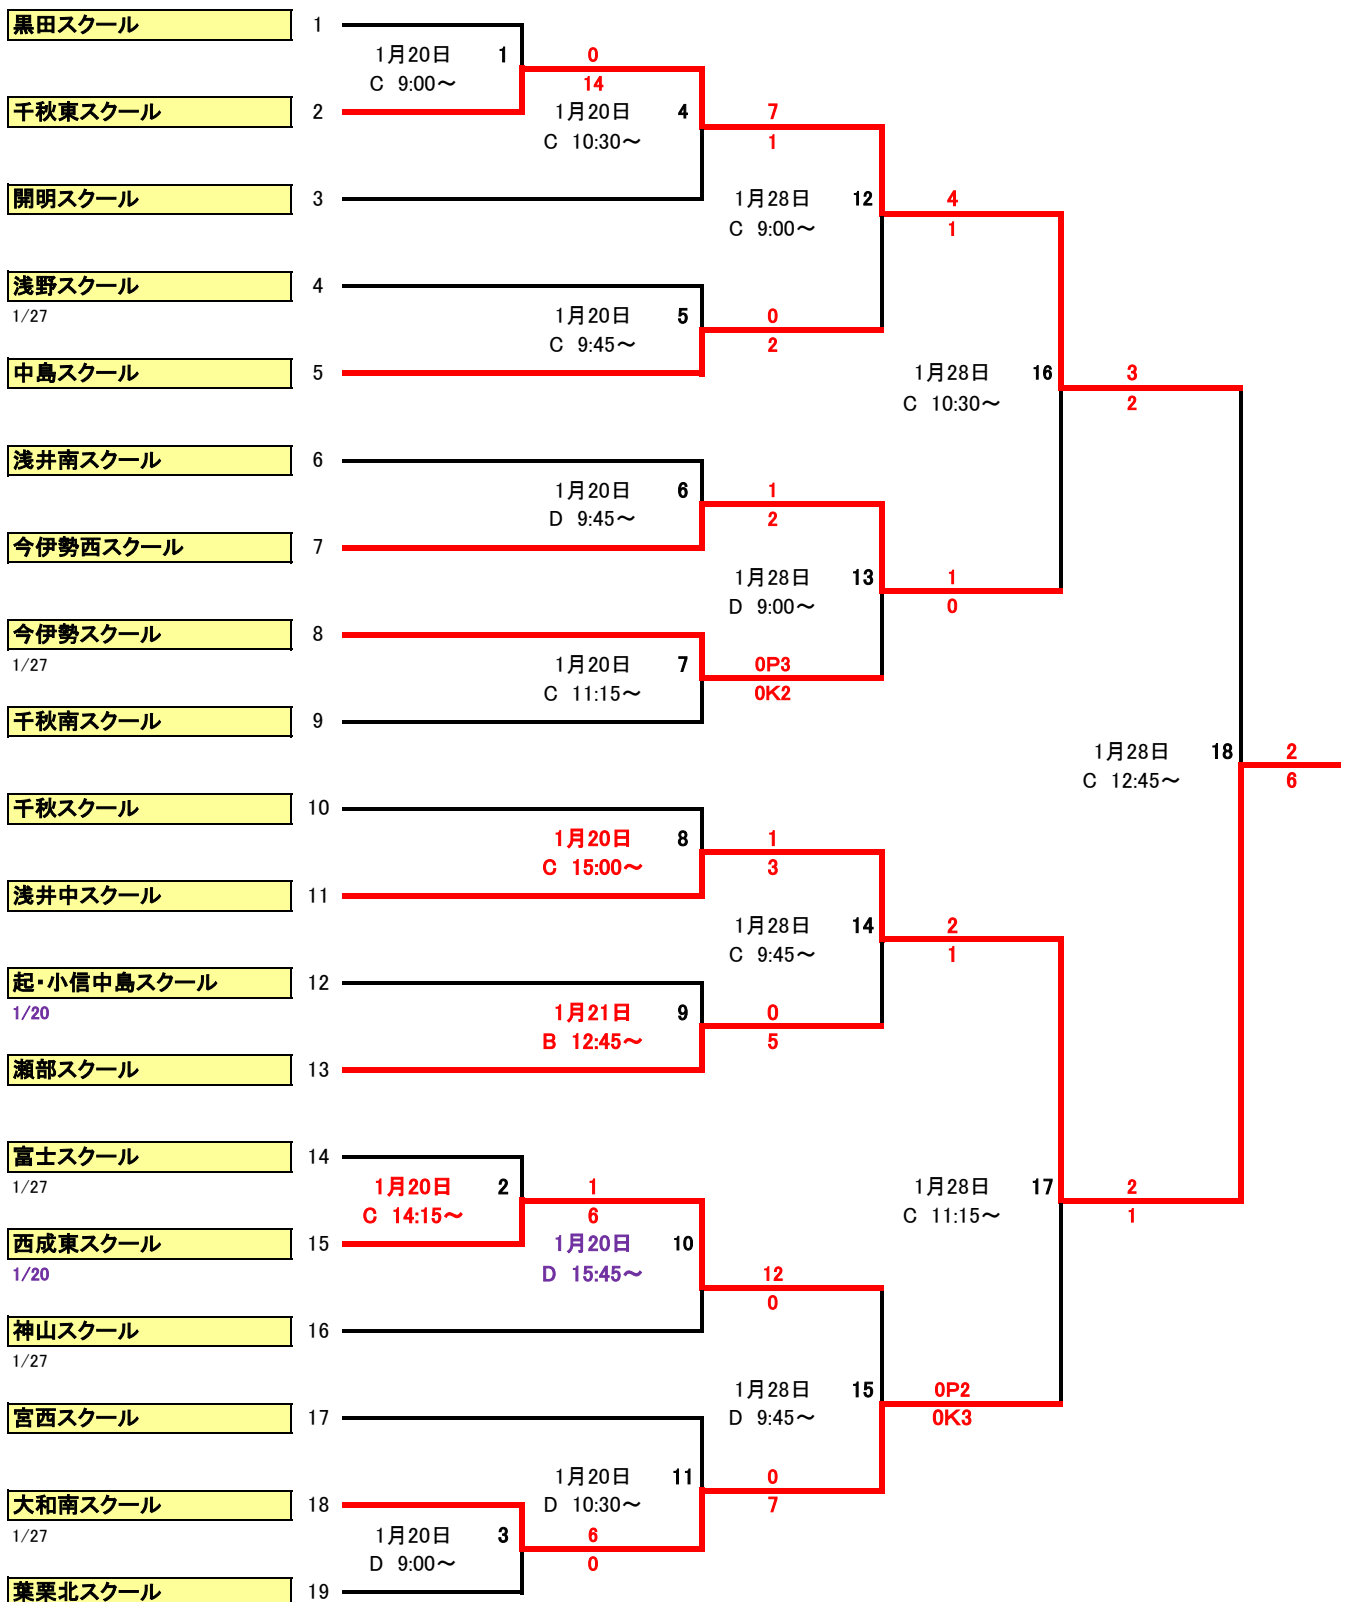

第39回 一宮・中日少年サッカースクール学年別冬季大会

7人制 5年生の部

試合日	試合番号
グラウンド番号	試合開始時間