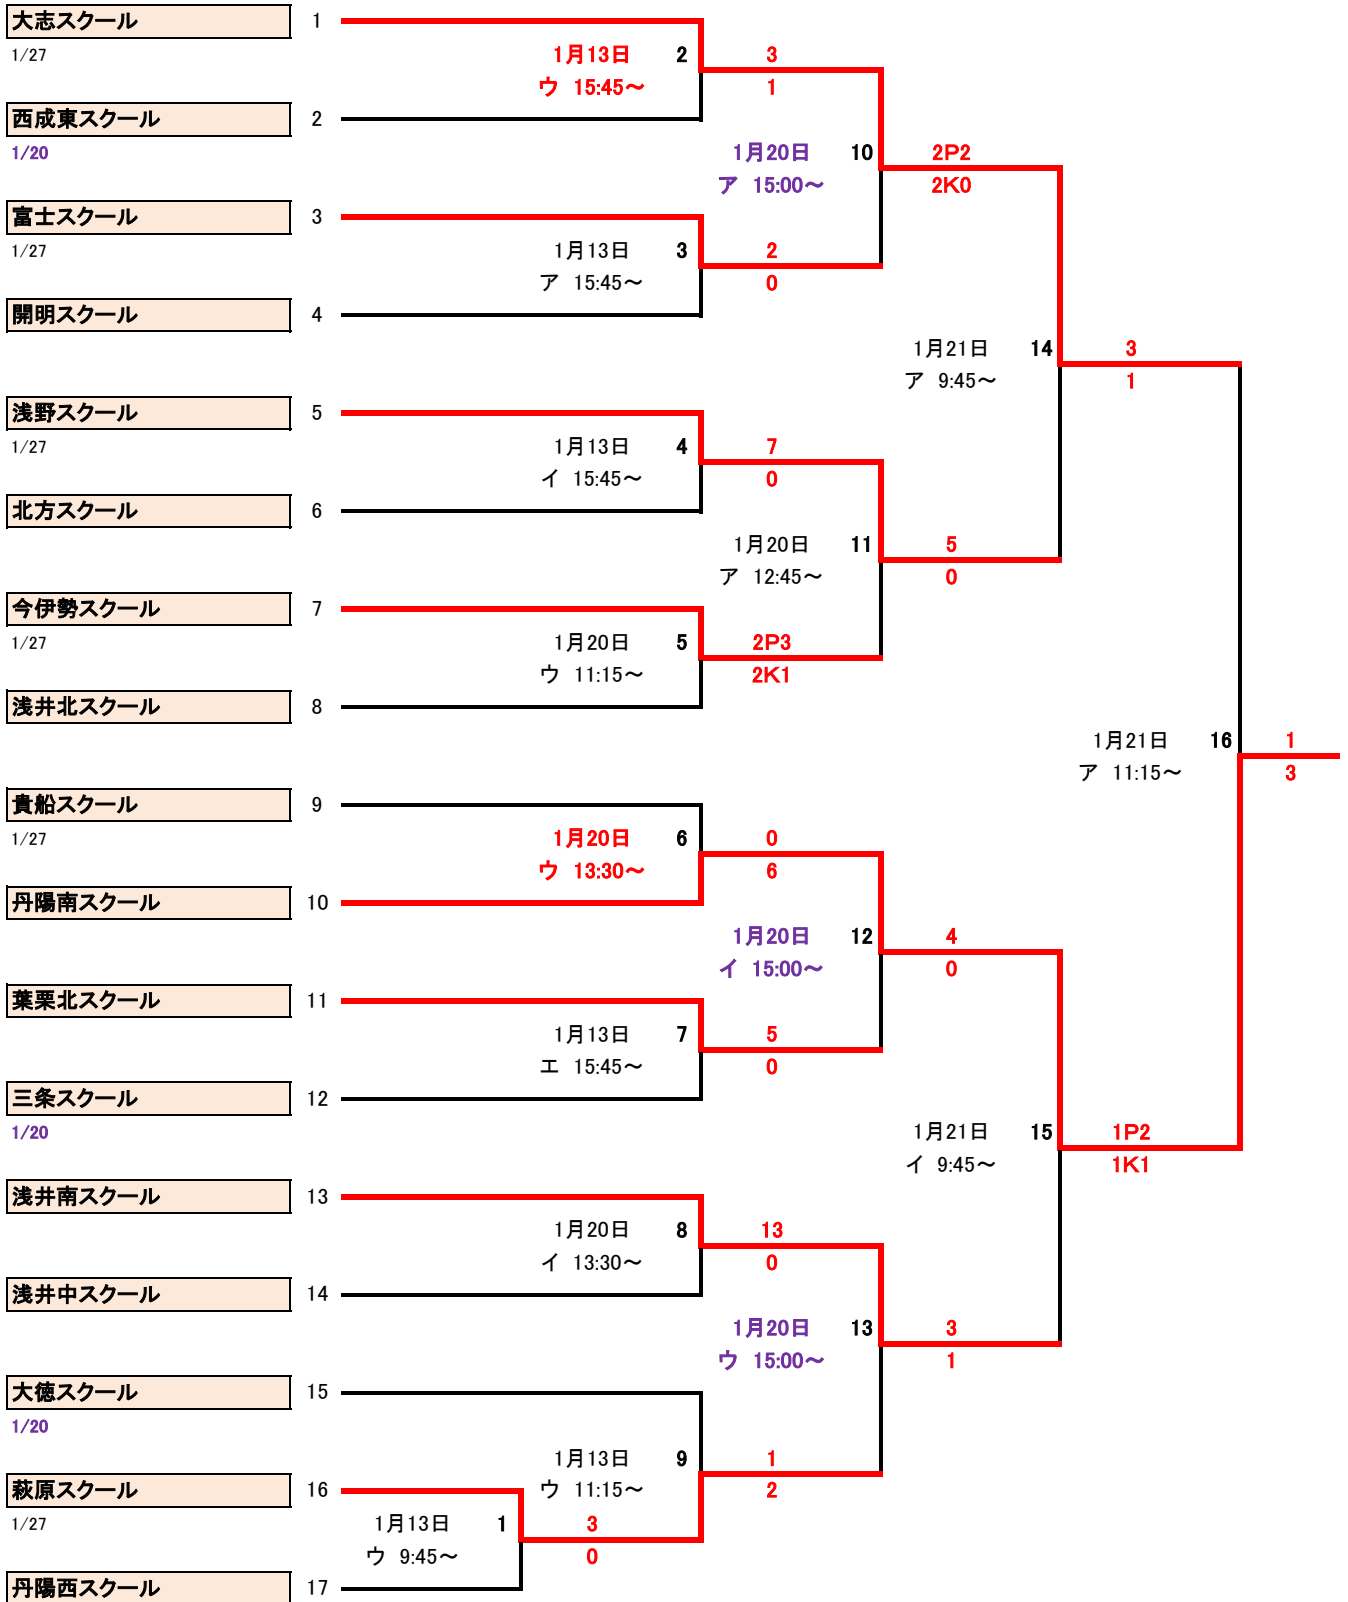

第39回 一宮・中日少年サッカースクール学年別冬季大会

7人制 4年生の部

試合日	試合番号
グラウンド番号	試合開始時間