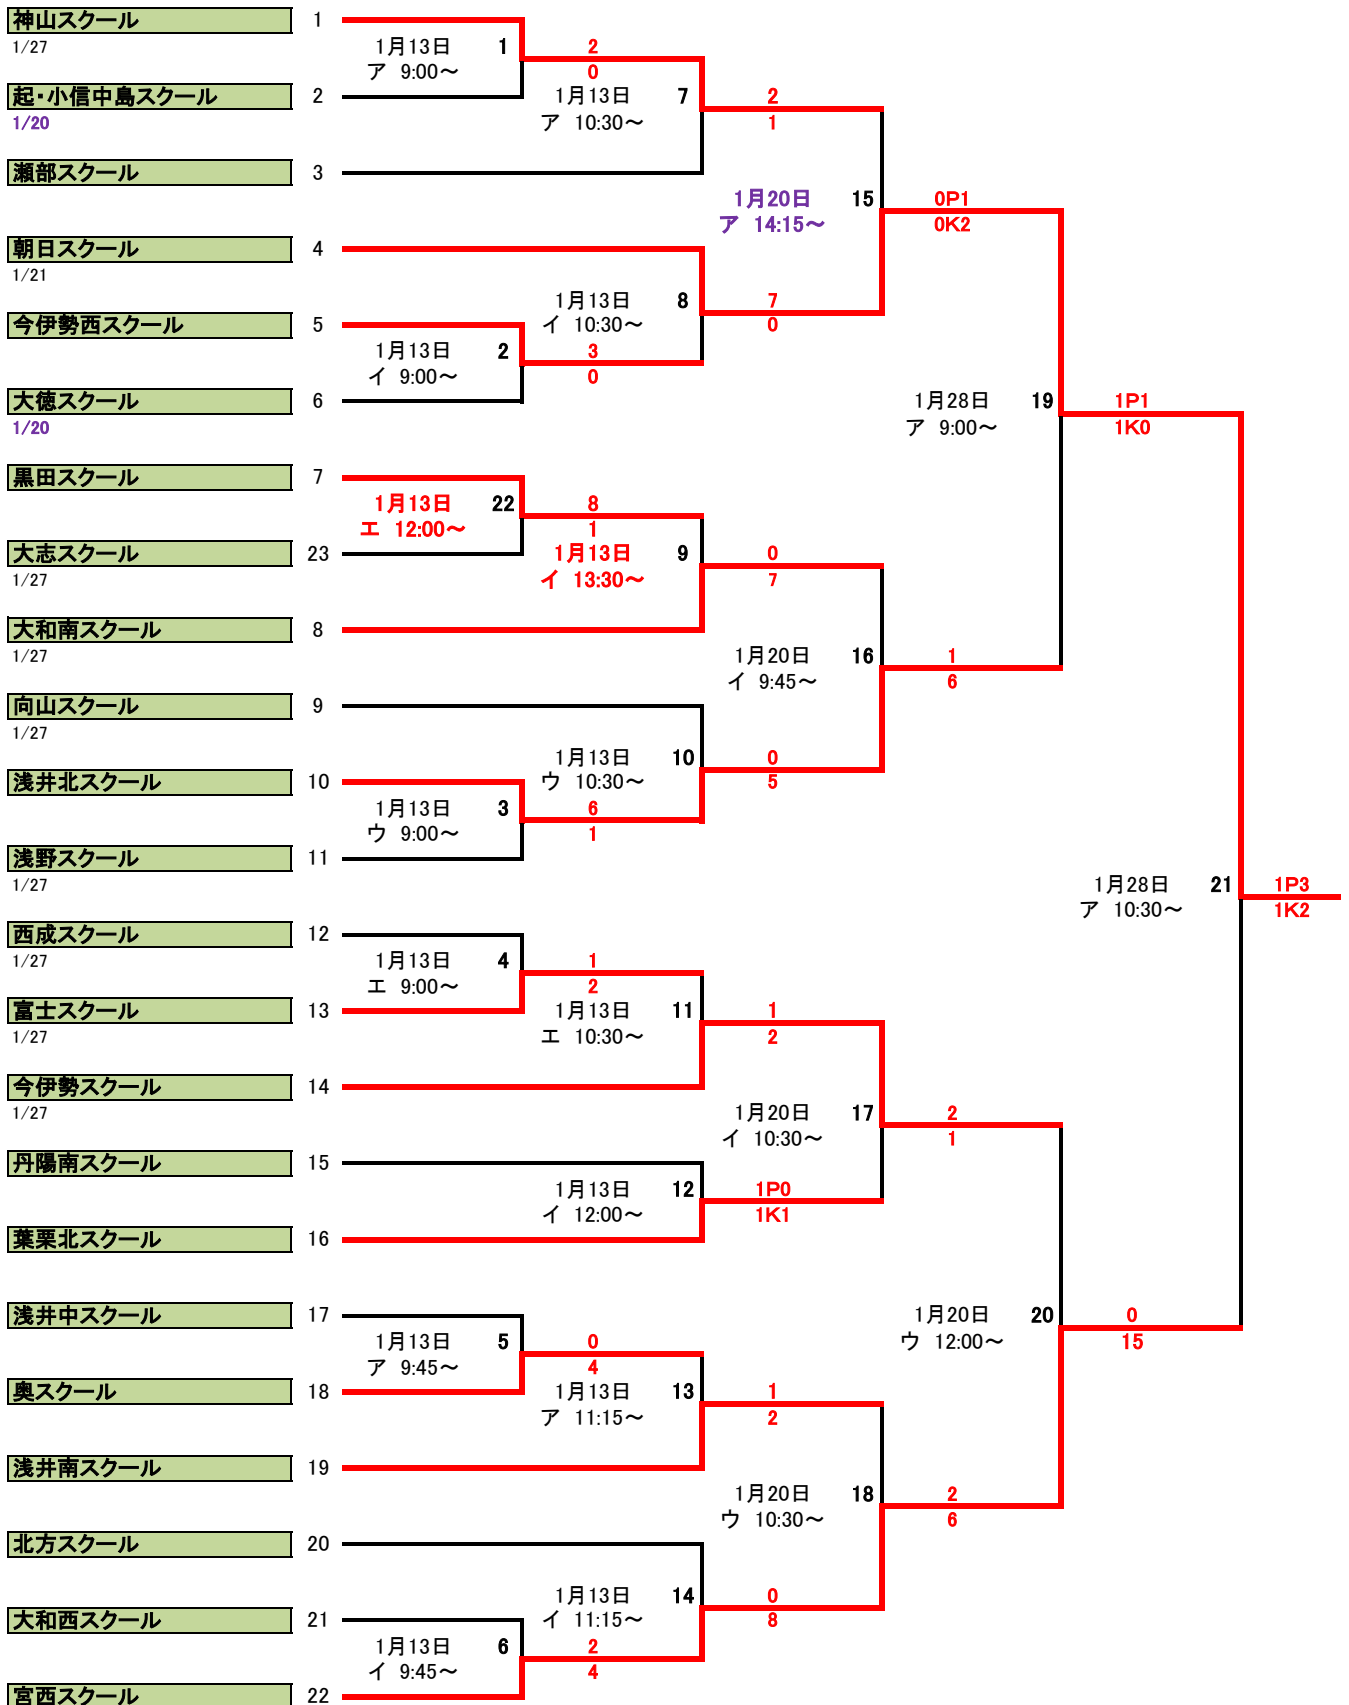

第39回 一宮・中日少年サッカースクール学年別冬季大会

7人制 2年生の部

試合日	試合番号
グラウンド番号	試合開始時間