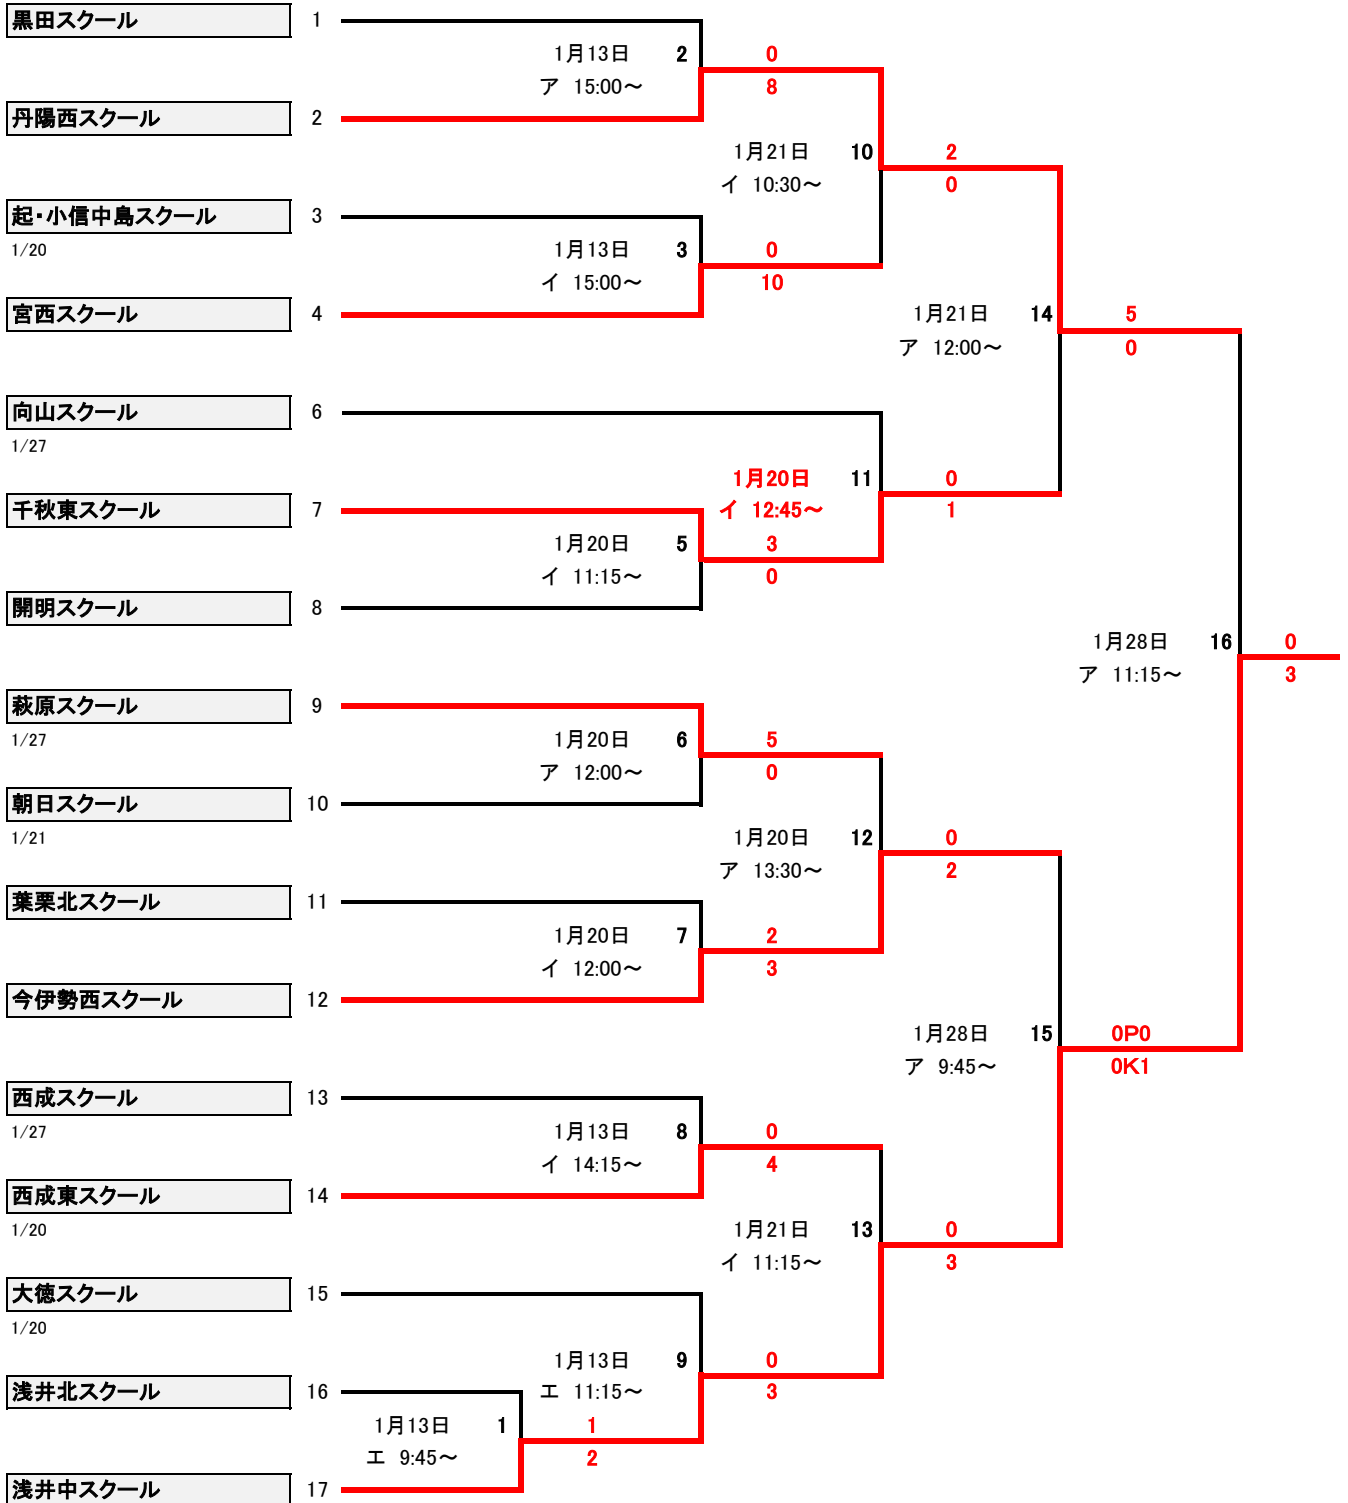

第39回 一宮・中日少年サッカースクール学年別冬季大会

7人制 3年生の部

試合日	試合番号
グラウンド番号	試合開始時間