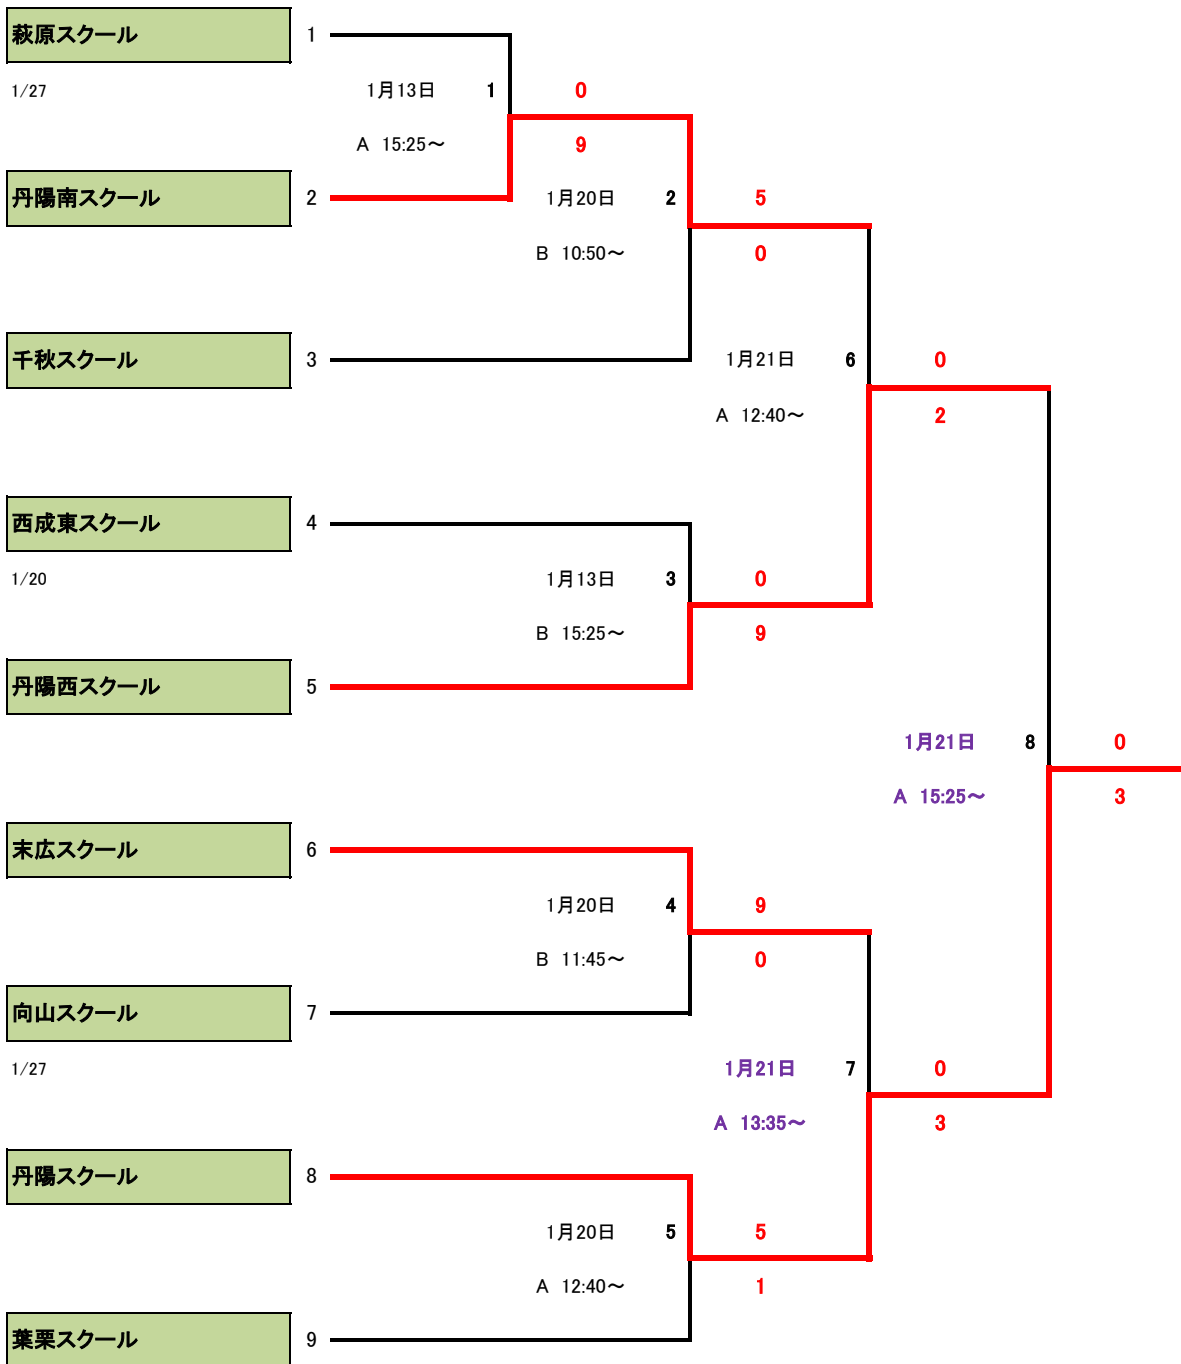

第39回 一宮・中日少年サッカースクール学年別冬季大会

11人制 2年生の部

試合日	試合番号
グラウンド番号	試合開始時間