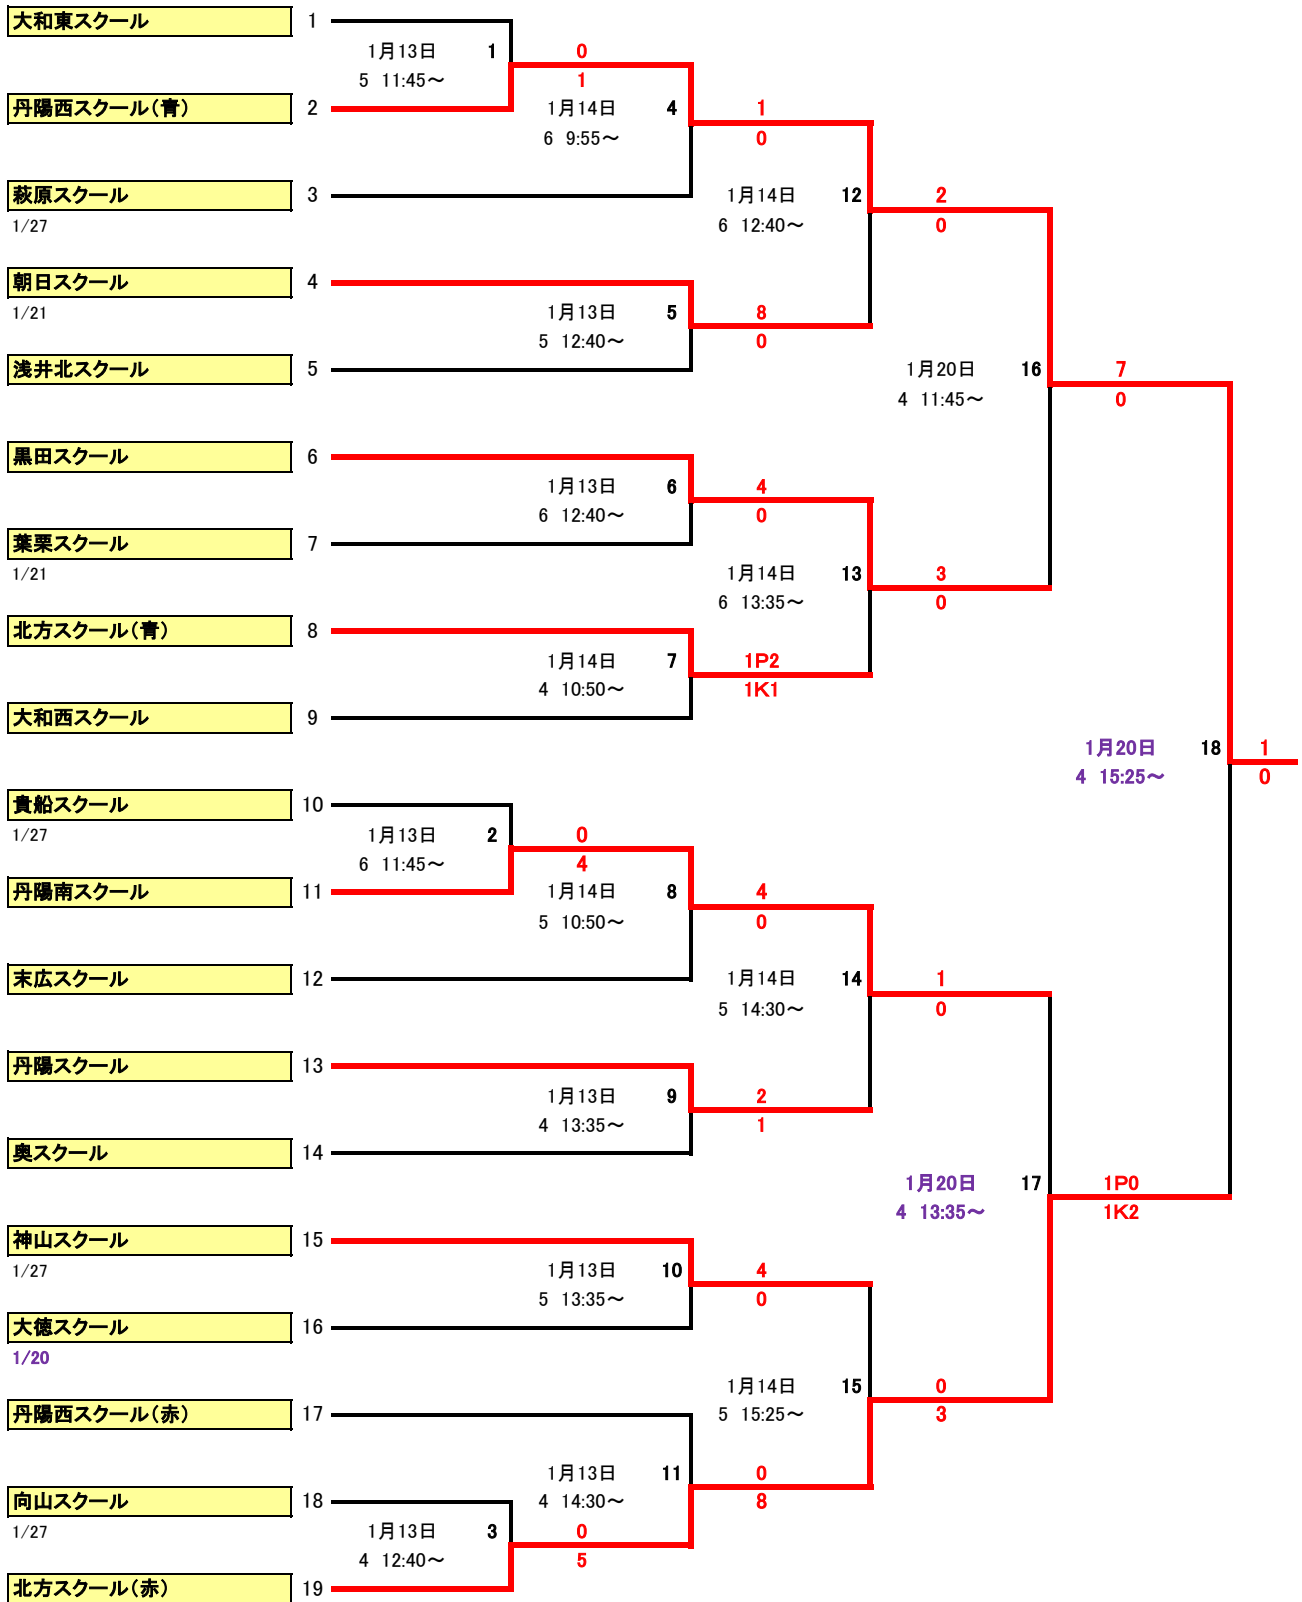

第39回 一宮・中日少年サッカースクール学年別冬季大会

11人制 5年生の部

試合日	試合番号
グラウンド番号	試合開始時間