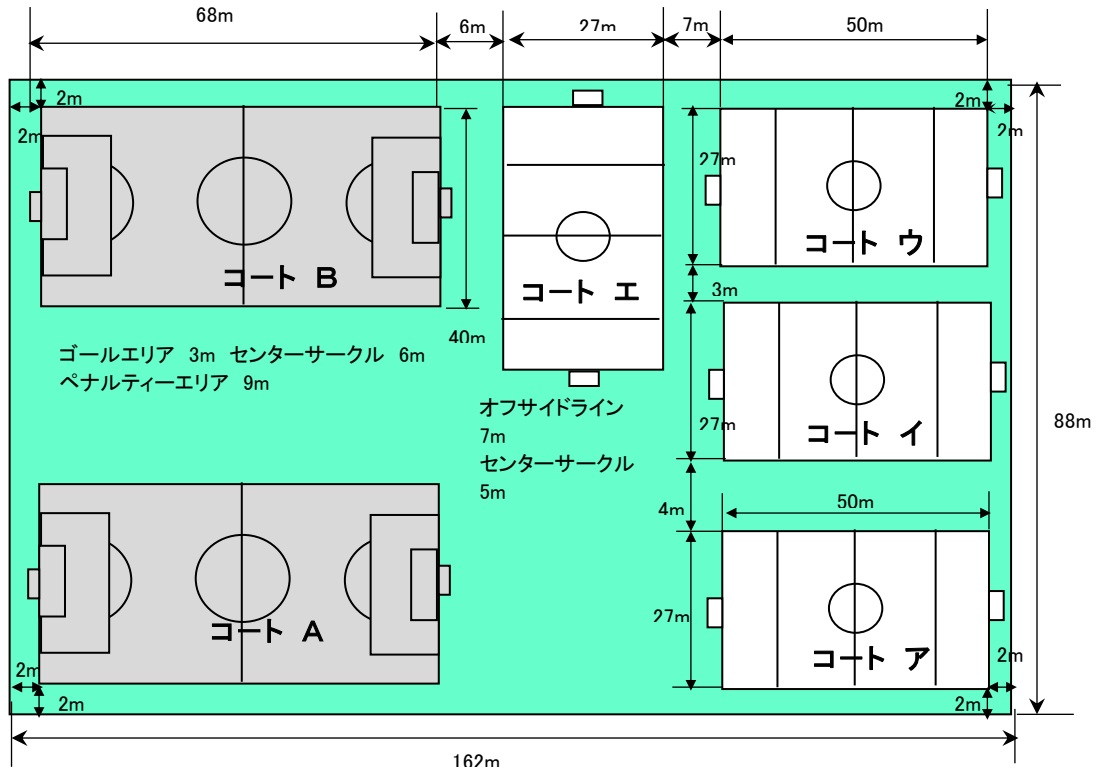

設営ピッチ図

1月21日(土)

メイン グラウンド

サブ グラウンド

設営ピッチ図

1月22日(日)

メイン グランド

サブ グランド

設営ピッチ図

1月28日(土)

メイン グランド

サブ グランド

設営ピッチ図

1月29日(日)

メイン グラウンド

設営ピッチ図

未定

メイン グラウンド

サブ グラウンド