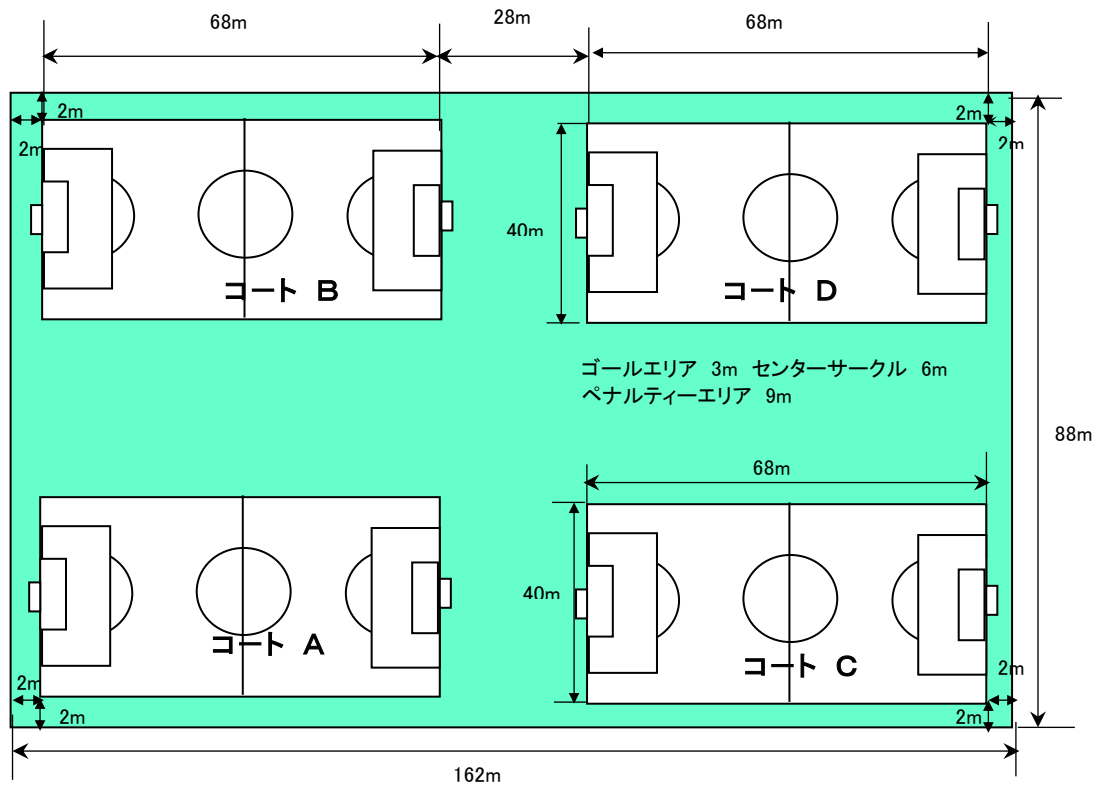

設営ピッチ図

1月21日(土)

メイン グラウンド

サブ グラウンド

設営ピッチ図

1月22日(日)

メイン グランド

サブ グランド

設営ピッチ図

1月28日(土)

メイン グランド

サブ グランド

設営ピッチ図

1月29日(日)

メイン グラウンド

設営ピッチ図

未定

メイン グラウンド

サブ グラウンド