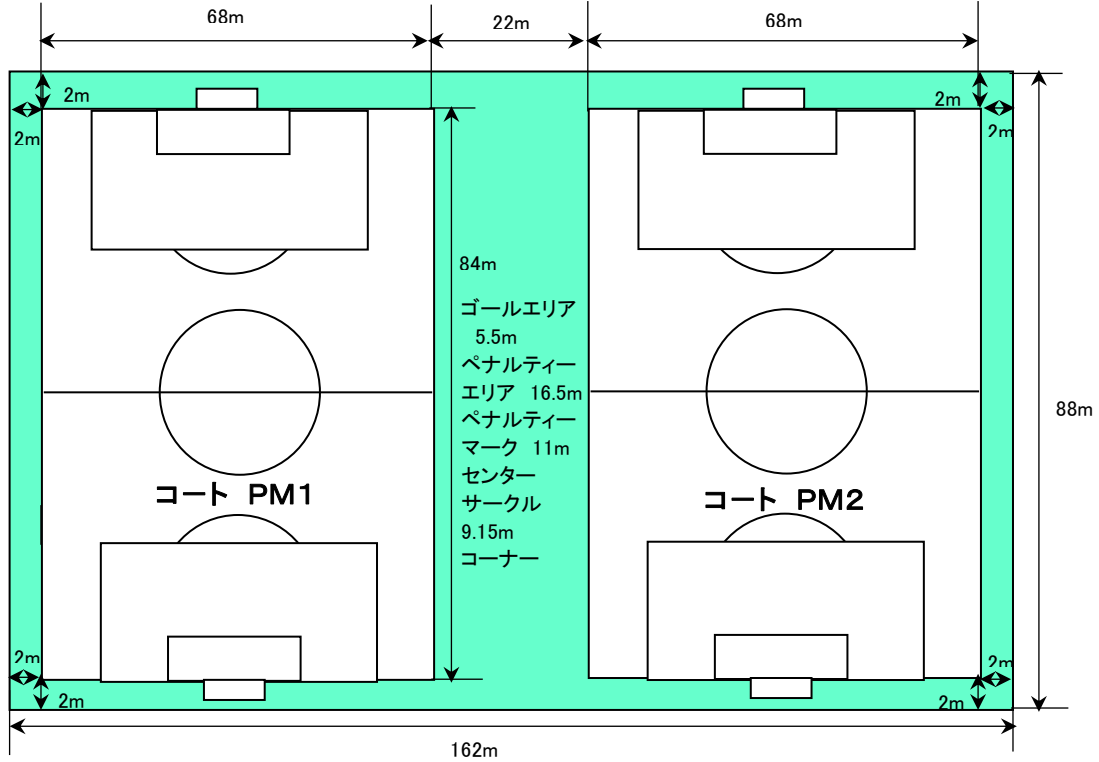

設営ピッチ図

1月21日(土)

メイン グラウンド

サブ グラウンド

設営ピッチ図

1月22日(日)

メイン グランド

サブ グランド

設営ピッチ図

1月28日(土)

メイン グランド

サブ グランド

設営ピッチ図

1月29日(日)

メイン グラウンド

設営ピッチ図

未定

メイン グラウンド

サブ グラウンド