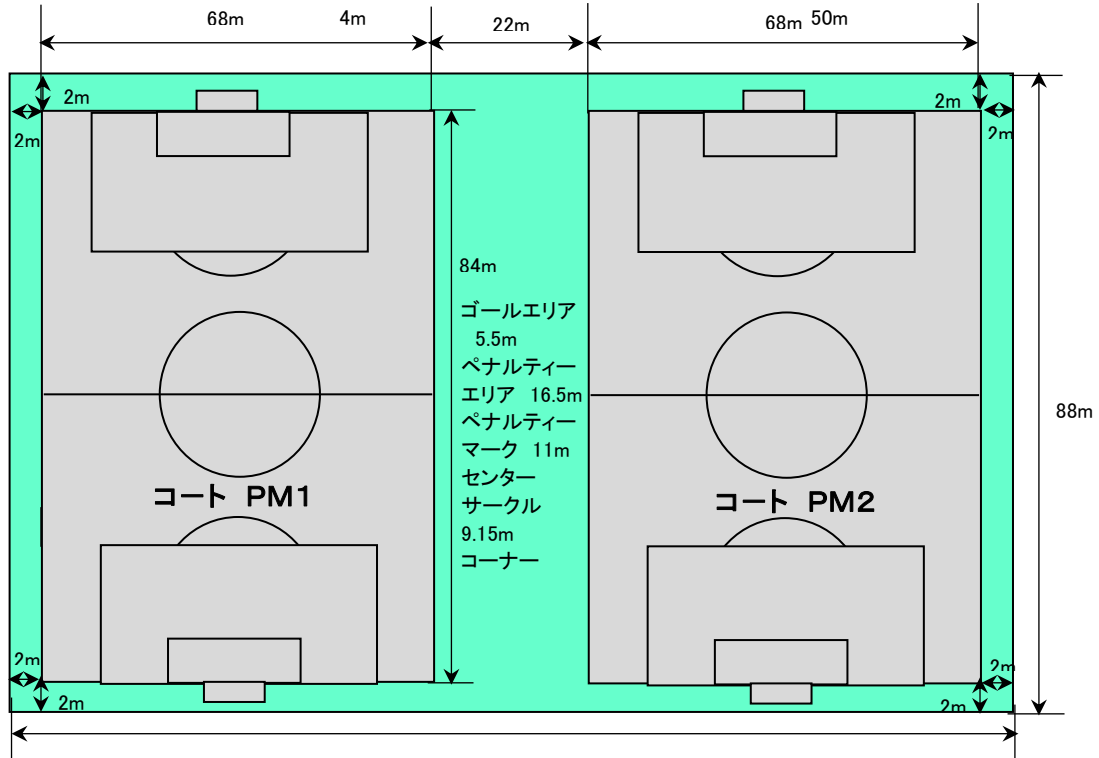

設営ピッチ図

1月21日(土)

メイン グラウンド

サブ グラウンド

設営ピッチ図

1月22日(日)

メイン グランド

サブ グランド

設営ピッチ図

1月28日(土)

メイン グランド

サブ グランド

設営ピッチ図

1月29日(日)

メイン グラウンド

設営ピッチ図

未定

メイン グラウンド

サブ グラウンド