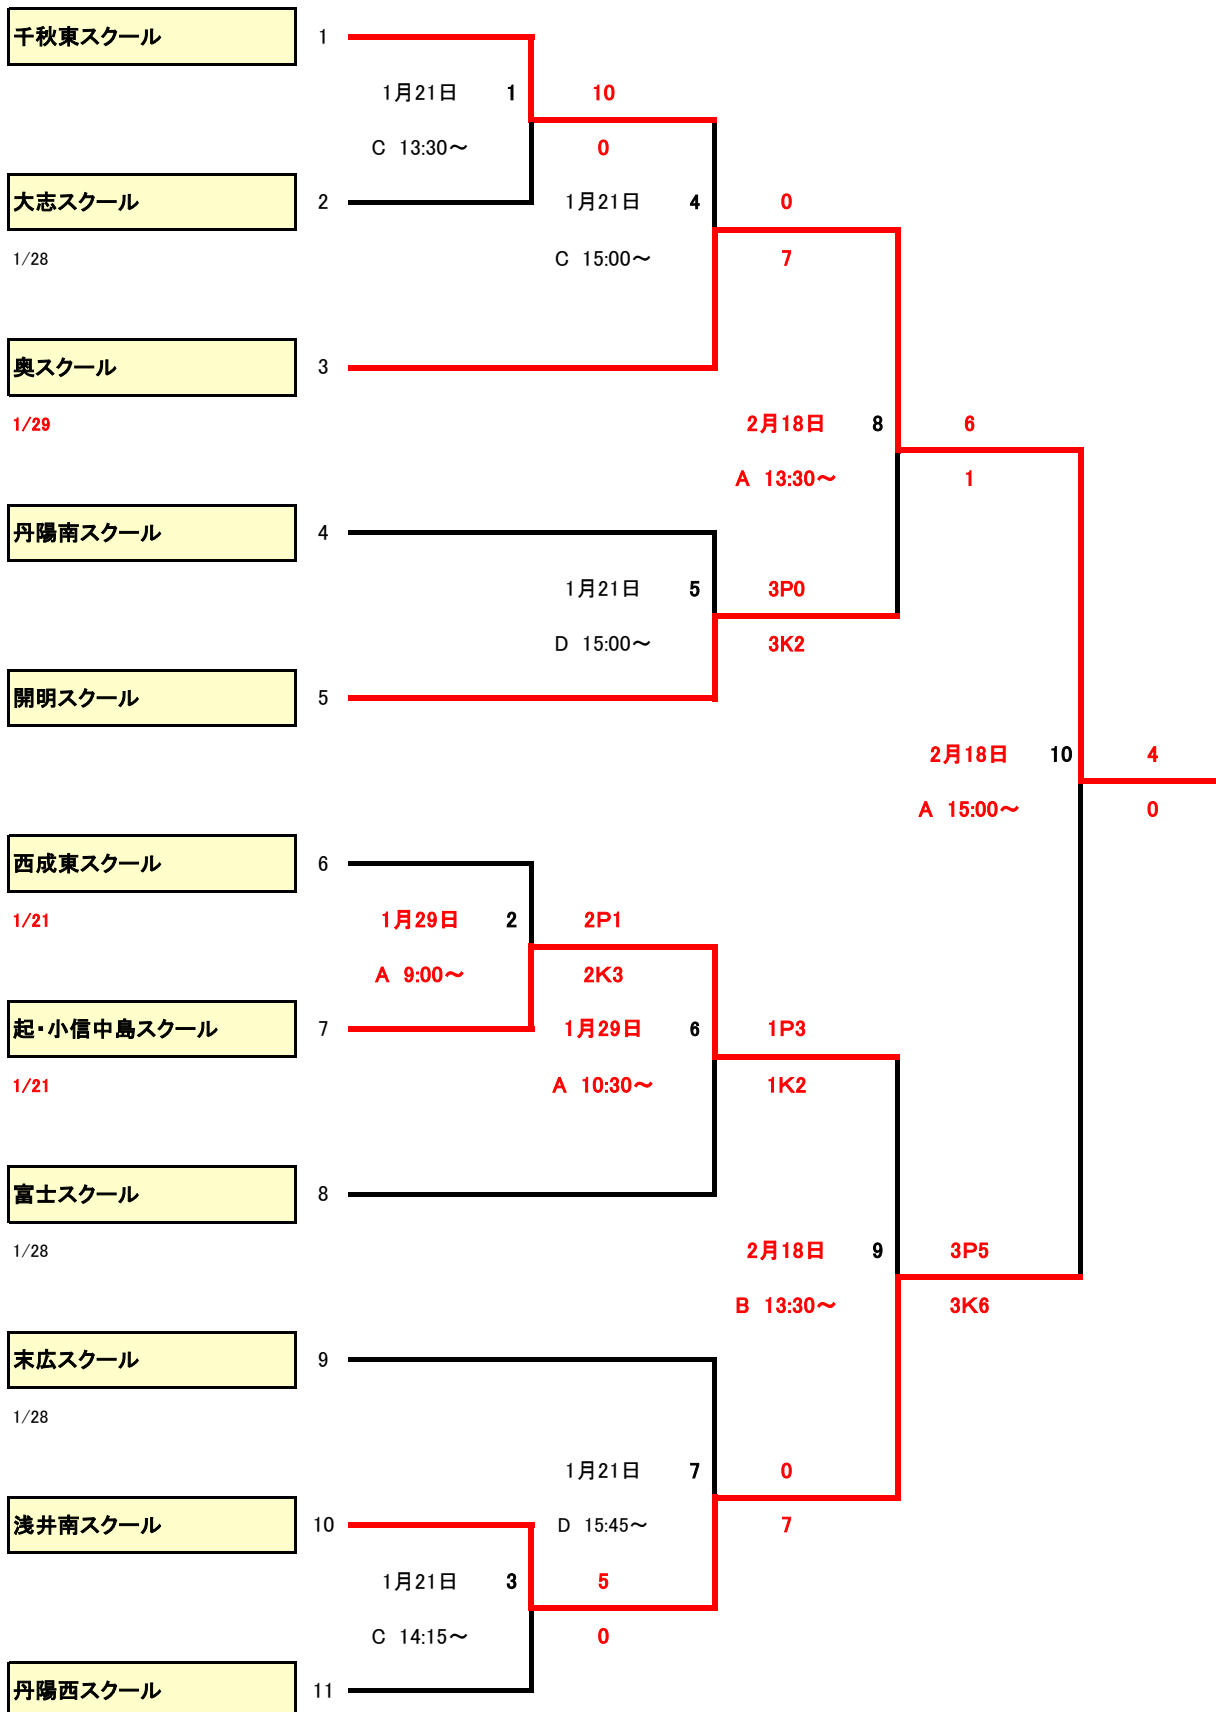

第38回 一宮・中日少年サッカースクール学年別冬季大会

7人制 6年生の部

試合日	試合番号
グラウンド番号	試合開始時間

小信中島スクール	1	1月21日 C 9:00~	1	3P2 3K0			
大和南スクール	2	1月21日 C 10:30~	5	2P2 2K1			
貴船スクール	3				1月21日 C 12:45~	13	0 13
浅井南スクール	4	1月21日 C 11:15~	6	0 1			
富士スクール	5						1月29日 B 9:45~
開明スクール	6	1月21日 D 11:15~	7	0 2			
千秋スクール	7				1月21日 D 12:45~	14	0P1 0K3
浅井北スクール	8	1月21日 D 10:30~	8	2 1			
朝日スクール	9	1月21日 D 9:00~	2	2 0			
浅井中スクール	10						2月18日 A 15:45~
今伊勢西スクール	11	1月21日 C 9:45~	3	0 6			
大和西スクール	12	1月21日 C 12:00~	9	4 2			
千秋東スクール	13				1月29日 A 9:45~	15	1 0
向山スクール	14	1月21日 D 13:30~	10	0 3			
千秋南スクール	15						2月18日 A 14:15~
大志スクール	16	1月21日 D 14:15~	11	5 1			
葉栗スクール	17				2月18日 B 12:45~	16	1 4
今伊勢スクール	18	1月21日 D 12:00~	12	0 7			
奥スクール	19	1月21日 D 9:45~	4	0 6			
大徳スクール	20						

第38回 一宮・中日少年サッカースクール学年別冬季大会

7人制 5年生の部

試合日	試合番号
グラウンド番号	試合開始時間

第38回 一宮・中日少年サッカースクール学年別冬季大会

7人制 4年生の部

試合日	試合番号
グラウンド番号	試合開始時間

浅野スクール 1/21	1	1月22日 1 ア 9:00~	0	9		
瀬部スクール	2				1月29日 9 ア 11:15~	6
神山スクール 1/28	3	1月22日 2 イ 9:00~	6	0		
黒田スクール	4				1月29日 13 ア 12:45~	4
浅井南スクール	5	1月22日 3 ウ 9:00~	1P2	1K3		0
宮西スクール	6				1月29日 10 イ 11:15~	3
今伊勢スクール 1/28	7	1月22日 4 エ 9:00~	0	2		
大和南スクール 1/28	8				2月18日 15 ア 12:00~	0
奥スクール 1/29	9	1月22日 5 ア 9:45~	0	2		2
千秋東スクール	10				2月18日 11 ア 9:00~	2P4 2K5
開明スクール	11	1月22日 6 イ 9:45~	0	3		
西成東スクール 1/21	13				2月18日 14 ア 10:30~	0
今伊勢西スクール 1/28	14	1月22日 7 ウ 9:45~	1	7		3
浅井中スクール	15				1月29日 12 ウ 9:00~	8
三条スクール 1/21	16	1月22日 8 エ 9:45~	3	2		
葉栗北スクール	17					