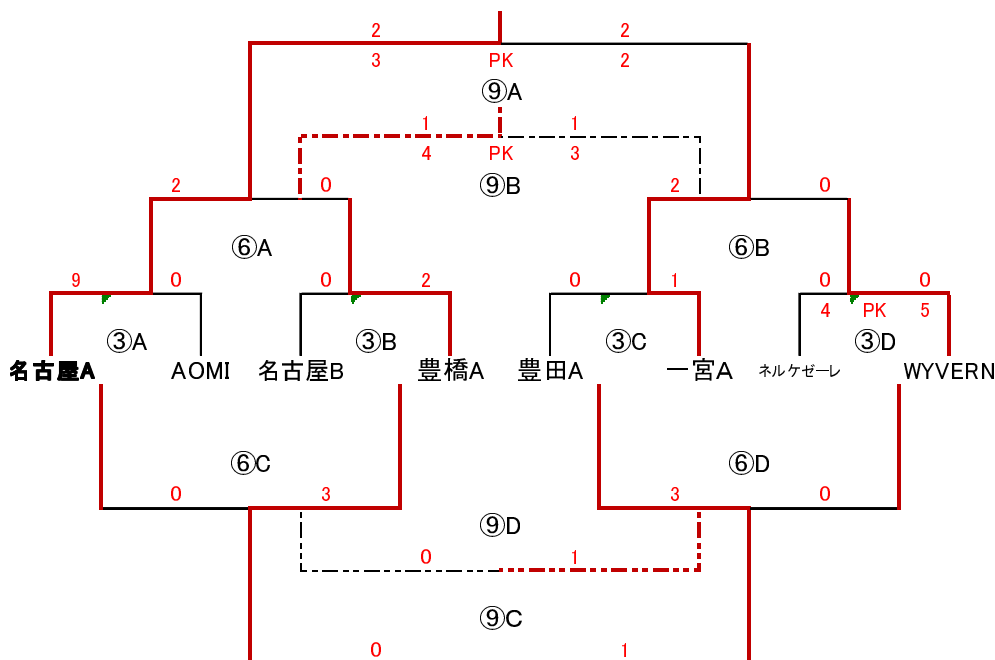

12月24日(日)決勝トーナメント 組合せ、スケジュール

全試合15分-5分-15分 (同点の場合、3人によるPK戦)

12月24日(日)フレンドリーリーグ

15分-5分-15分(同点の場合は引き分け)

・F組

(勝ち点 勝ち3、分け1、負け0)

	守山	ラブリッジ	豊田B	一宮B	勝	分	負	勝点	得失	総得	順位
守山	-	1 △ 1	2 ○ 0	5 ○ 0	2	1	0	7	7	8	1
ラブリッジ	1 △ 1	-	0 △ 0	1 ○ 0	1	2	0	5	1	2	2
豊田B	0 ● 2	0 △ 0	-	1 ○ 0	1	1	1	4	-1	1	3
一宮B	0 ● 5	0 ● 1	0 ● 1	-	0	0	3	0	-7	0	4

G組

	瀬戸	スピカ	砂田橋	知多A	勝	分	負	勝点	得失	総得	順位
瀬戸	-	6 ○ 2	7 ○ 0	6 ○ 3	3	0	0	9	14	19	1
スピカ	2 ● 6	-	0 △ 0	2 ● 5	0	1	2	1	-7	4	3
砂田橋	0 ● 7	0 △ 0	-	0 ● 5	0	1	2	1	-12	0	4
知多A	3 ● 6	5 ○ 2	5 ○ 0	-	2	0	1	6	5	13	2

H組

	セレージャ	豊橋B	知多B	東海	勝	分	負	勝点	得失	総得	順位
セレージャ	-	3 ○ 0	4 ○ 0	2 ○ 0	3	0	0	9	9	9	1
豊橋B	0 ● 3	-	0 △ 0	2 ○ 0	1	1	1	4	-1	2	2
知多B	0 ● 4	0 △ 0	-	0 ● 4	0	1	2	1	-8	0	4
東海	0 ● 2	0 ● 2	4 ○ 0	-	1	0	2	3	0	4	3