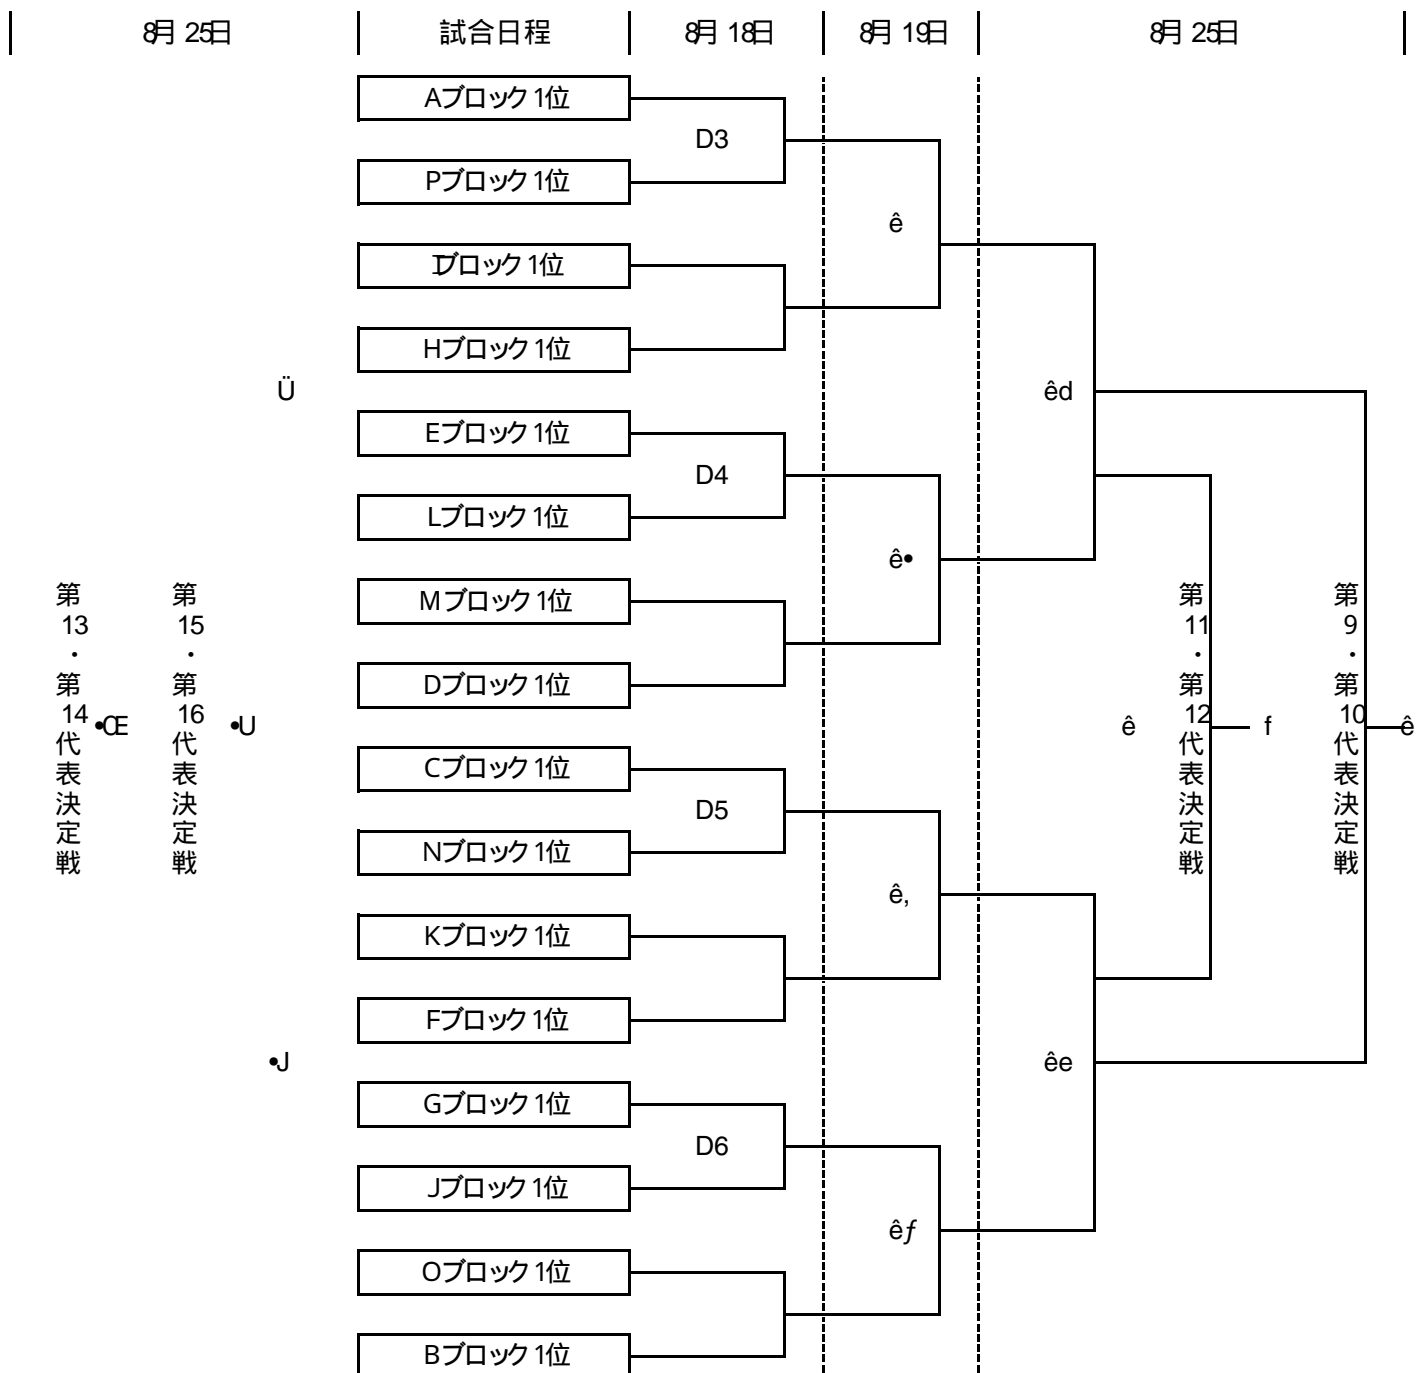

第 2 回 全日本ユース U-15 サッカー選手権愛知県大会クラブ予選組合 せ

2007年度 第 2 回日本クラブユースサッカー選手権 U-15 愛知県大会上位 8 チームは、予選免除で本大会に出場。

1 位：シルフィード FC   2 位：名東クラブ   3 位：フェルヴォール愛知   4 位：高浜 FC
5 位：名古屋グランパス   6 位：グランパス三好 FC   7 位：Nagoya.SS   8 位：FCセントレア

2007年度 第 2 回日本クラブユースサッカー選手権 U-15 愛知県大会結果を基に、A～P の 16 ブロックに分けて 1 次リーグを実施する。(ブロック 2 チームの場合はホーム & アウェイ戦)

1 次予選リーグ   7 月 28 日 (土)、29 日 (日)、8 月 4 日 (土)、5 日 (日)

Aブロック	Bブロック	Cブロック	Dブロック	Eブロック	Fブロック	Gブロック	Hブロック
名古屋 FC	モリス FC	半田 SC JY	知多 SC	刈谷 81 FC	愛知 FC 庄内	セントラル豊橋 FC	ユニオン S.A
リージョン SC	一宮 FC JY	守山 FC	トレフィン FC	名古屋みなと FC	豊橋ソルチ FC	リベラル豊橋 FC	千種 FC
	AMA FC	アズーリ豊橋 SC	FC DIVINE	FC西尾	三河 FC 知立	豊橋南フレッツ FC	カワムラ FC

Iブロック	Jブロック	Kブロック	Lブロック	Mブロック	Nブロック	Oブロック	Pブロック
尾張クラブ JY	豊田 AFC	FC豊橋デューモン	愛知 FC	名古屋 98 FC	滝ノ水 FC	緑東 FC	愛知 FC 一宮
FC知多	豊橋 SS JY	RiverSide FC	瀬戸 FC JY	名古屋 SC JY	AS ランジャ豊川	フェルヴォール小牧	東海スポーツ
安城 FC	TAHARA.FC	清郡 FC マリナーズ	トキワ SSS	名古屋 FC・E	SC 豊田	アクア FC 岡崎	アクア FC

一宮 Jr ユースは 3 年生の大会に、2・1 年生の混合で参加します。

トーナメント