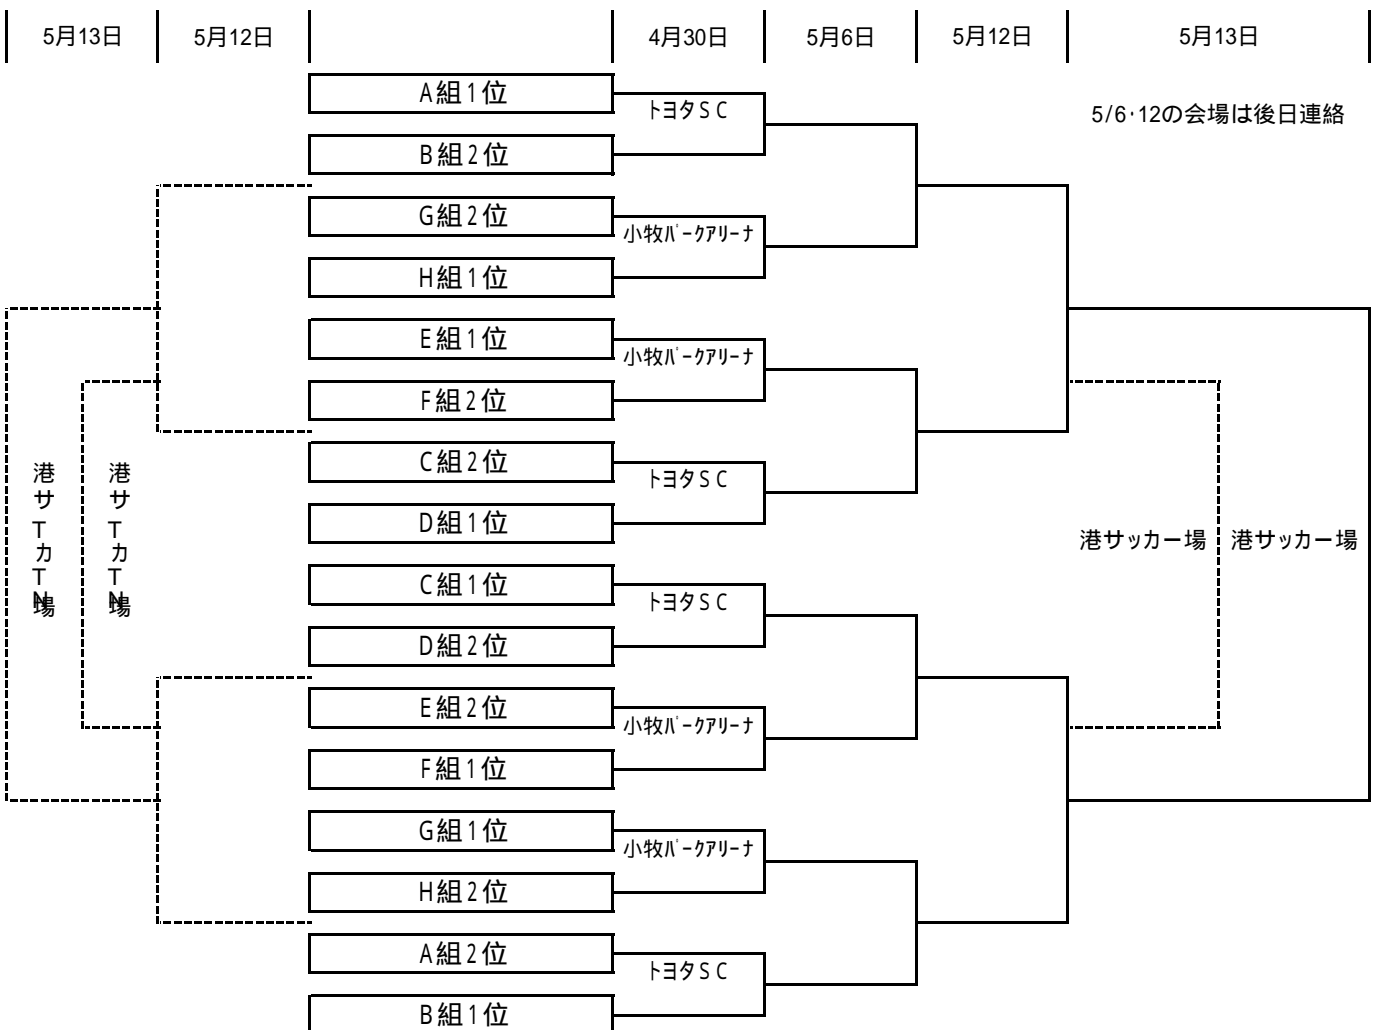

2次リーグ試合日程

第1節		第2節		第3節	
1vs4	2vs3	1vs3	2vs4	1vs2	3vs4

決勝トーナメント 4月30日(月)・5月6日(日)・12日(土)・13日(日)

試合開始時間 10:00 11:30 13:00 14:30 16:00

1回戦敗退による9位から16位までの順位決定は2次予選リーグの結果により決定する。