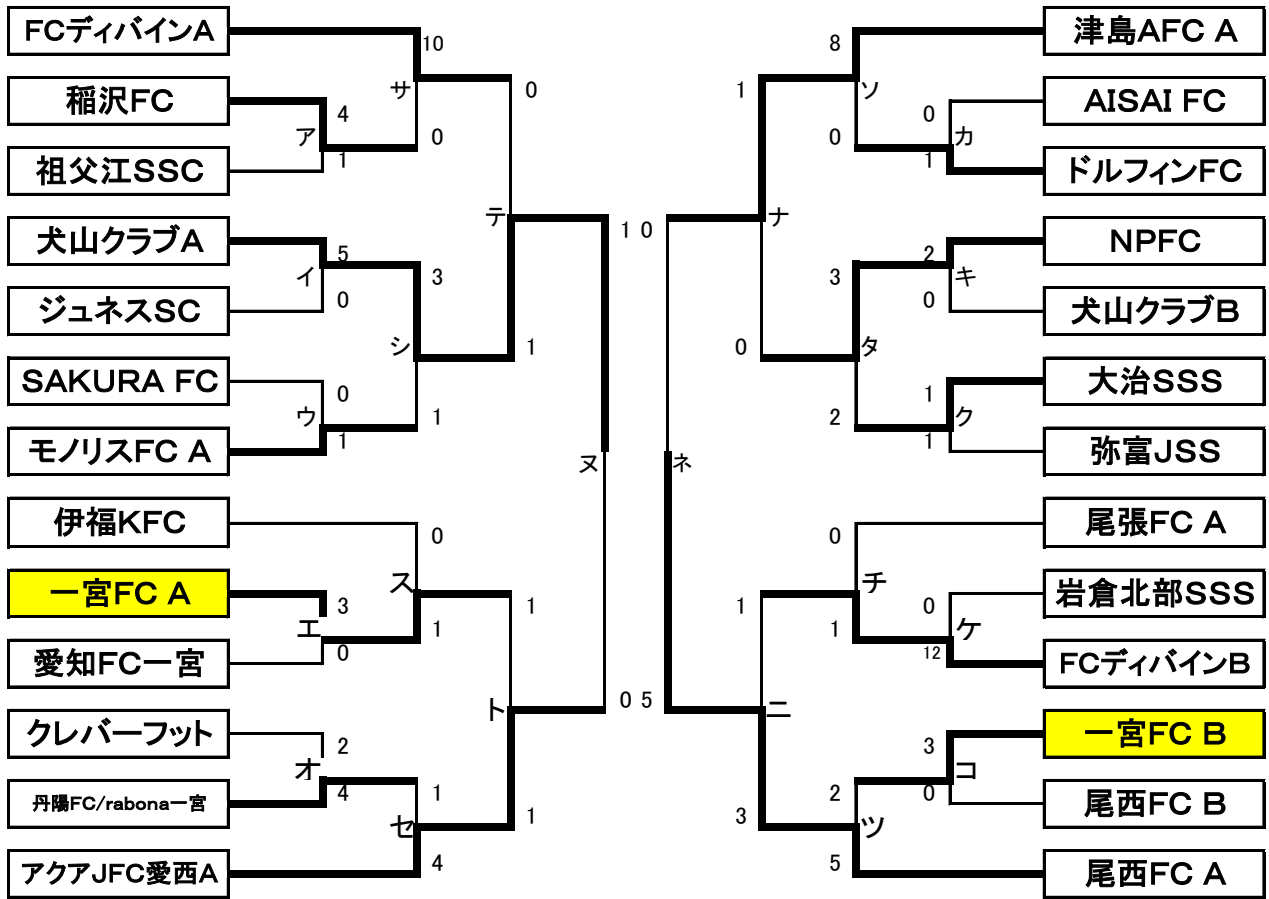

第16回 JA全農杯チビリンピック西尾張予選大会

◎予選

【4/15(土) 津島東公園】		【4/15(土) 弥富文化】		【4/16(日) 親水公園】	
A		B		C	
1	一宮・尾北1部1位	2	海部・稲沢1部2位	5	海部・稲沢1部3位
	FCディバインA		アクアJFC愛西A		SAKURA FC
		3	海部・稲沢2部6位	6	一宮・尾北2部4位
			美和AFC		モノリスFC B
		4		7	
			稲沢FC		伊福KFC
				D	
				8	一宮・尾北1部4位
					モノリスFC A
				9	海部・稲沢2部3位
					下津SSS
				10	一宮FC A
【4/15(土) ハグスポA】		【4/16(日) 親水公園】		【4/15(土) 鍋田川G】	
E		F		G	
11	一宮・尾北1部5位	14	海部・稲沢1部6位	17	海部・稲沢1部7位
	犬山クラブ A		祖父江SSC		エルニーニョ美和
12	海部・稲沢2部2位	15	一宮・尾北2部1位	18	
	津島AFC B		愛知FC一宮		ジュネスSC
13		16		19	
	丹陽FC/rabona一宮		FC市江		クレバーフット
【4/15(土) 弥富文化】		【4/15(土) ハグスポA】		【4/15(土) 鍋田川G】	
H		I		J	
20	海部・稲沢1部1位	21	一宮・尾北1部2位	24	一宮・尾北1部3位
	津島AFC A		尾西FC A		尾張FC A
		22	海部・稲沢2部5位	25	一宮・尾北2部3位
			アクアJFC愛西B		尾張FC B
		23		26	
			AISAI FC		大治SSS
				K	
				27	海部・稲沢1部4位
					弥富JSS
				28	海部・稲沢2部4位
					五条クラブ甚南
				29	
					岩倉北部SSS
【4/15(土) ハグスポB】		【4/16(日) 祖父江の森】		【4/15(土) ハグスポB】	
L		M		N	
30	海部・稲沢1部5位	33	一宮・尾北1部6位	36	海部・稲沢1部8位
	NPFC		FCディバインB		大里東SSS
31	一宮・尾北2部2位	34	海部・稲沢2部1位	37	
	尾西FC B		ドルフィンFC		犬山クラブB
32		35		38	
	FC KONAN		岩倉FCフォルテ		一宮FC B

◎決勝トーナメント

第1代表:

第2代表: