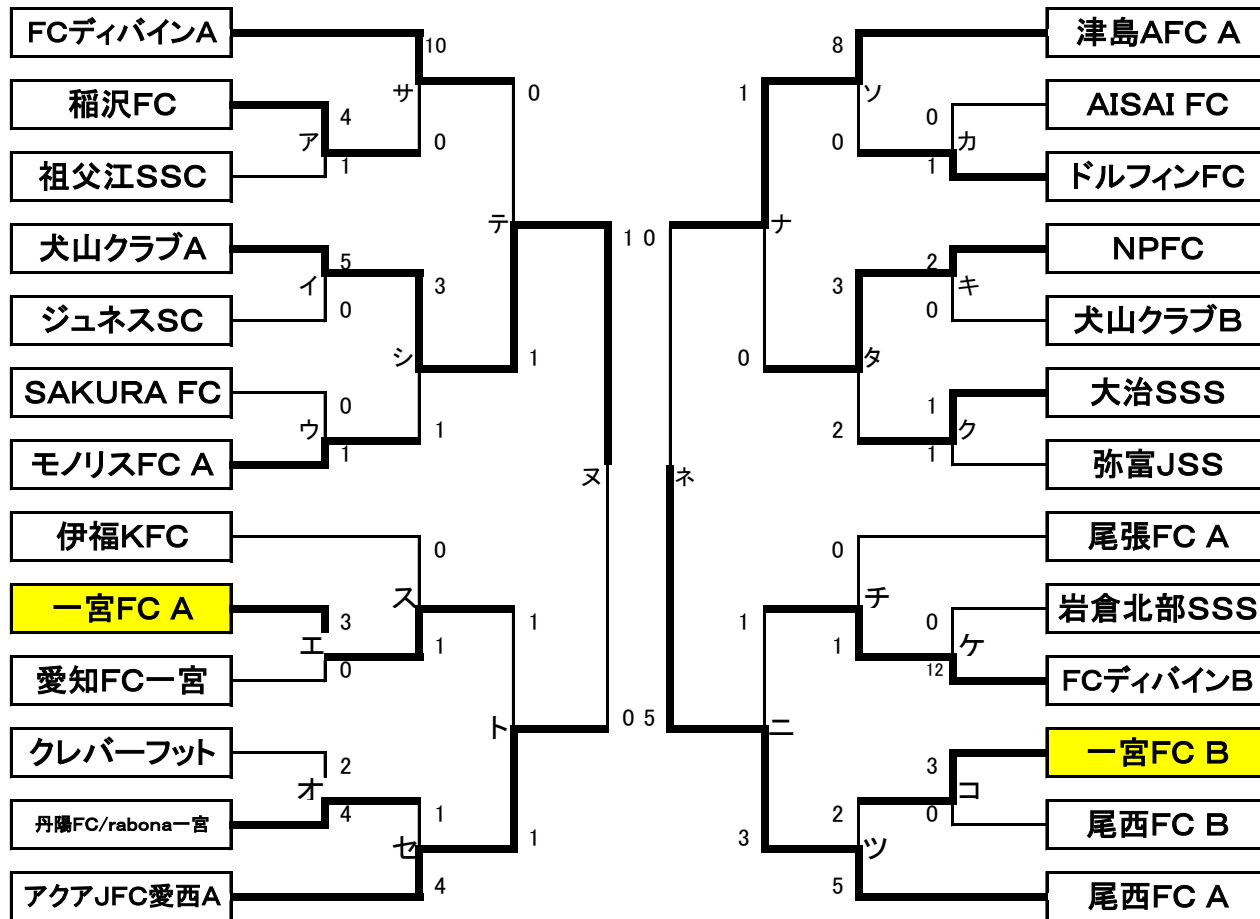

1位 ⇒ FCディバインB

2位 ⇒ ドルフィンFC

Nブロック【4/15 ハグスポB】

	36	大里東SSS	37	犬山クラブB	38	一宮FC B
36	大里東SSS			● 2-4		● 0-5
37	犬山クラブB	○ 4-2				▲ 1-1
38	一宮FC B	○ 5-0	△ 1-1			

1位 ⇒ 一宮FC B

2位 ⇒ 犬山クラブB

PK 犬山クラブB - 一宮FCB 1-2

◎決勝トーナメント

第1代表:

第2代表: