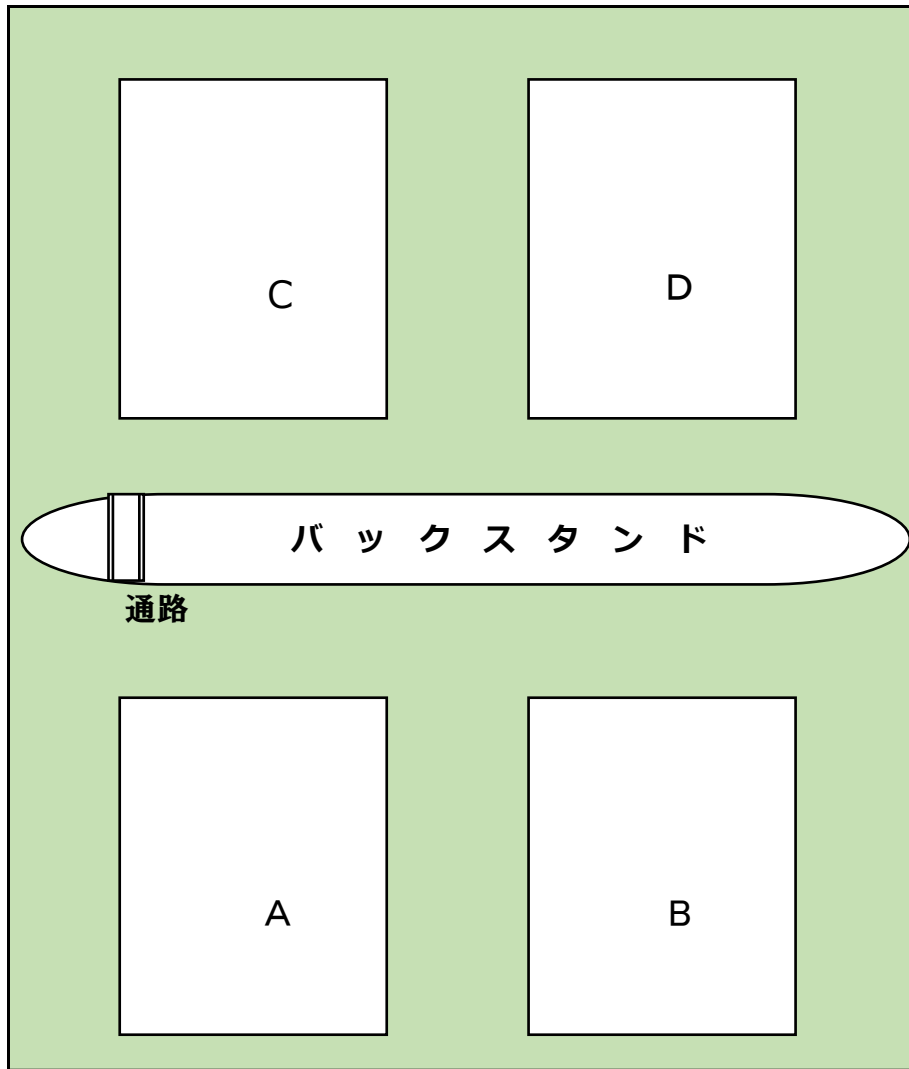

# ピッチ・施設配置図

ピッチとピッチの間でアップを行ってください

- ・ 受付は、受付場所で行います
- ・ 本部は、大会進行の確認場所
- ・ 風呂は、雨天の場合は準備します

- ・ 更衣室使用は、別紙参照
- ・ バックスタンド北側よりサブグラウンドに移動できます